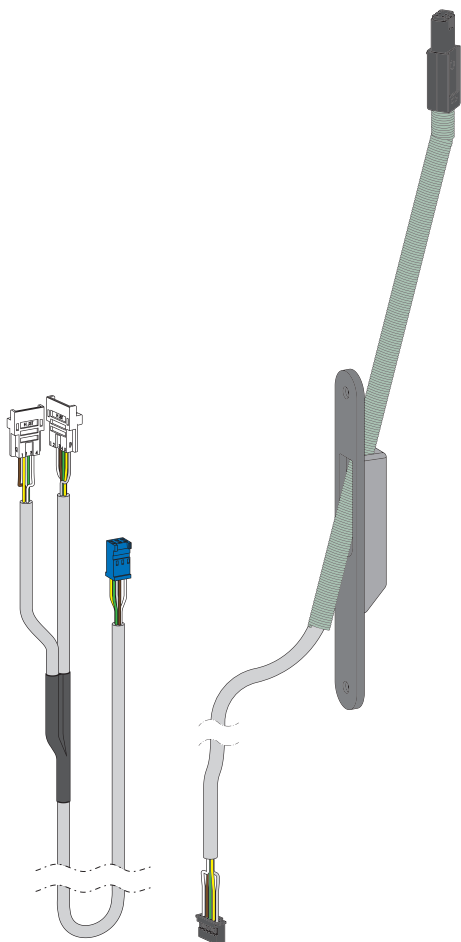

# T-SET KÜ-T1 FT ZK-EAV 1,5M+Y0,5M 5085768

## Produktdetails

Produktbasisklassen ⓘ	Zubehör ⓘ
Produkt-Funktionsgruppe	Zubehör - elektronisch
Produktgruppe	Kabelübergang
Produkt	Verwendung mit Zutrittskontrollsystem
Produktvariante	Flügelteil Set