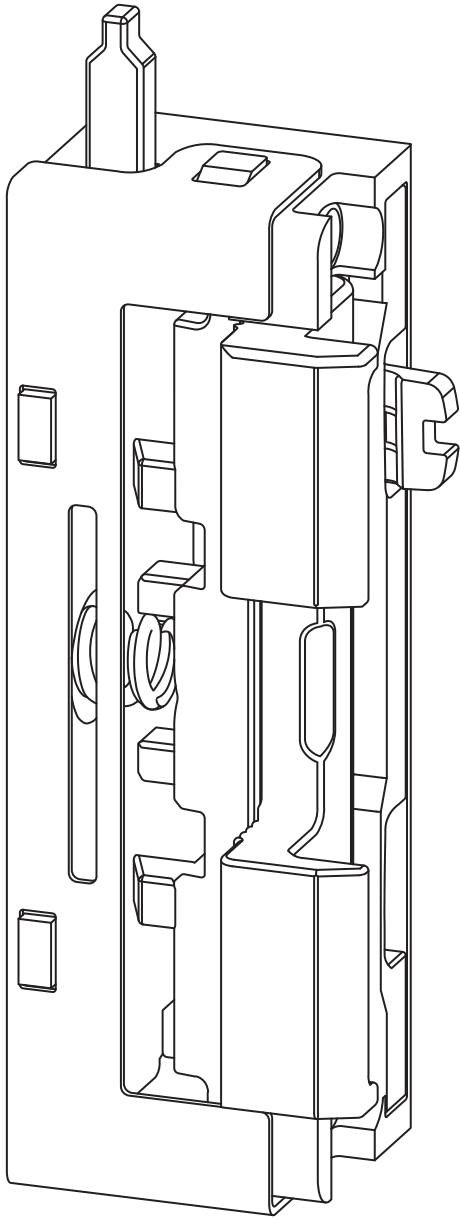

T-TAGESFALLE 10/9 TAFA FA RS 5006563

Produktdetails

Produktbasisklassen ⓘ	Zubehör ⓘ
Produkt-Funktionsgruppe	Zubehör - mechanisch
Produktgruppe	Tagesfalle
Produkt	Fallenfeder Standard

T-TAGESFALLE 10/9 TAFA FA RS 5006563

T-TAGESFALLE 10/9 TAFA FA RS 5006563

Legende

Das Winkhaus Portal

Mit einem einfachen Klick auf die Artikelnummer gelangen Sie direkt zum Artikel im Winkhaus Portal. Im Winkhaus Portal sind weitere Informationen wie z.B. eine Produktbeschreibung oder auch Erklärungen der einzelnen Spezifikationen verfügbar. Des Weiteren sind für die verschiedenen Profilsysteme weiterführende Informationen wie z.B. die Flügel- und Blendrahmennummern gegeben. Im Downloadbereich stehen zusätzlich weitere Dokumente und Bilder für das ausgewählte Produkt zur Verfügung.