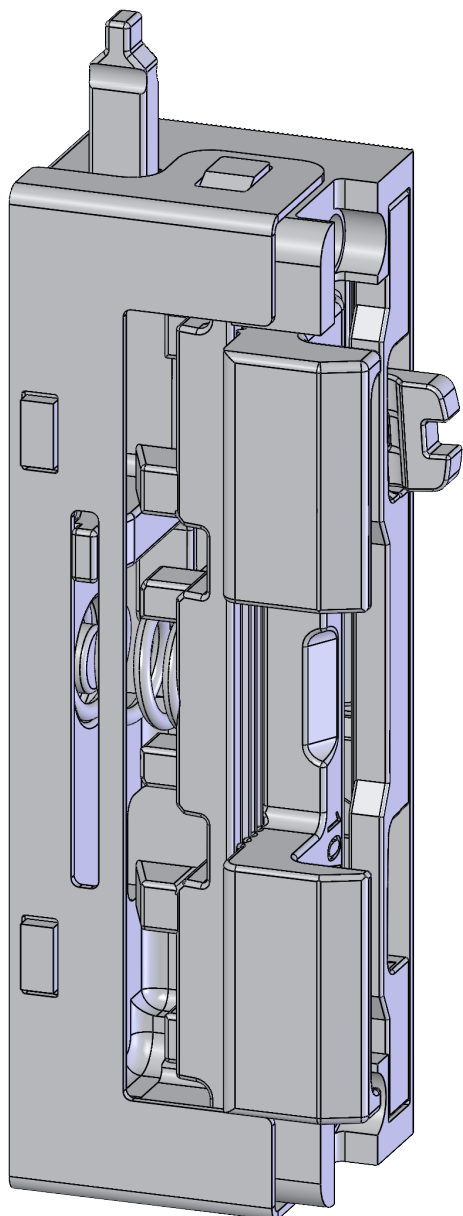

T-TAGESFALLE 10/9 TAFA FA RS 5006563

Produktdetails

Produktbasisklassen ⓘ	Zubehör ⓘ
Produkt-Funktionsgruppe	Zubehör - mechanisch
Produktgruppe	Tagesfalle
Produkt	Fallenfeder Standard

T-TAGESFALLE 10/9 TAFA FA RS 5006563

T-TAGESFALLE 10/9 TAFA FA RS 5006563

Legende

Das Winkhaus Portal

Mit einem einfachen Klick auf die Artikelnummer gelangen Sie direkt zum Artikel im Winkhaus Portal. Im Winkhaus Portal sind weitere Informationen wie z.B. eine Produktbeschreibung oder auch Erklärungen der einzelnen Spezifikationen verfügbar. Des Weiteren sind für die verschiedenen Profilsysteme weiterführende Informationen wie z.B. die Flügel- und Blendrahmennummern gegeben. Im Downloadbereich stehen zusätzlich weitere Dokumente und Bilder für das ausgewählte Produkt zur Verfügung.