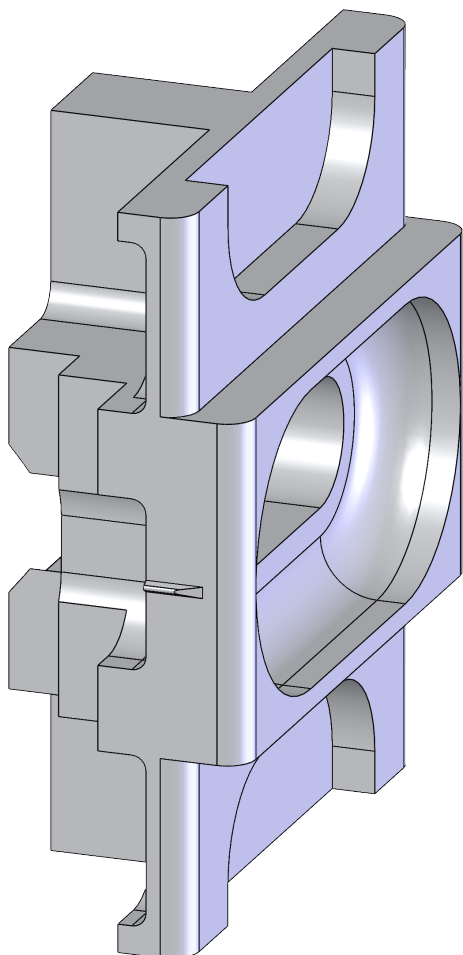

T-LE FORMTEIL U26-BN13 FR-K KS SW 5039930

Produktdetails	
Produktbasisklassen 1	Zubehör 1 , Reparaturprogramm
Produkt-Funktionsgruppe	Zubehör - mechanisch
Produktgruppe	Formteil
Produkt	Formteil FR-K

T-LE FORMTEIL U26-BN13 FR-K KS SW 5039930

T-LE FORMTEIL U26-BN13 FR-K KS SW 5039930

Legende

Das Winkhaus Portal

Mit einem einfachen Klick auf die Artikelnummer gelangen Sie direkt zum Artikel im Winkhaus Portal. Im Winkhaus Portal sind weitere Informationen wie z.B. eine Produktbeschreibung oder auch Erklärungen der einzelnen Spezifikationen verfügbar. Des Weiteren sind für die verschiedenen Profilsysteme weiterführende Informationen wie z.B. die Flügel- und Blendrahmennummern gegeben. Im Downloadbereich stehen zusätzlich weitere Dokumente und Bilder für das ausgewählte Produkt zur Verfügung.

The screenshot shows the login interface of the Winkhaus Portal. It features a title 'Das Winkhaus Portal' at the top. Below the title are two input fields: 'Benutzername / E-Mail' and 'Passwort'. Underneath the password field is a link for 'Passwort vergessen?'. At the bottom, there is a blue button labeled 'LOGIN'. Additionally, there is a line of text: 'Jetzt Zugang beantragen | Jetzt Zugang zu den Winkhaus Locking Services (WLS) beantragen - Zutrittsorganisation'.