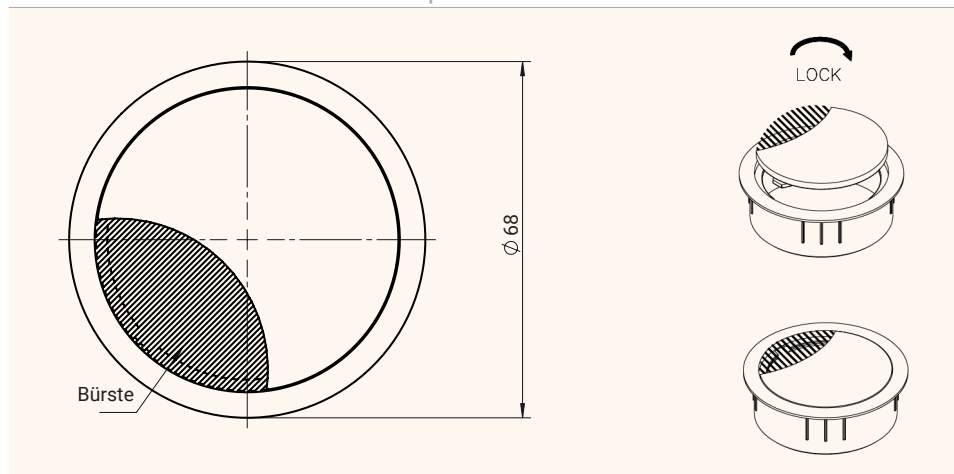

- ✓ Aus Zamak
- ✓ Höhe: 12 oder 21 mm
- ✓ 6 verschiedene Farben
- ✓ Einfaches Öffnen und Verschließen des Deckels durch leichtes Drehen

Farbauswahl

Technische Zeichnungen

Top / 3D Sicht

Seite

Bezeichnung	Beschreibung	Farbe	Artikel-Nr.
EXIT R	Kabeldurchlass mit Ø60 mm, H: 12 mm, Material: Zamak	Chrom matt	201 105411
		Chrom poliert	201 105509
		Edelstahloptik	201 105838
		Schwarz	201 105341
		Weiß	201 105971
		Weißaluminium-RAL 9006	201 105530
EXIT R	Kabeldurchlass mit Ø60 mm, H: 21 mm, Material: Zamak	Chrom matt	201 105390
		Chrom poliert	201 105691
		Edelstahloptik	201 105292
		Schwarz	201 105187
		Weiß	201 105236
		Weißaluminium-RAL9006	201 105705

EXIT R

Runder Kabelauslass mit Bürstendichtung Ø80 mm

- ✓ Aus Zamak
- ✓ Höhe: 12 oder 21 mm
- ✓ 6 verschiedene Farben
- ✓ Einfaches Öffnen und Verschließen des Deckels durch leichtes Drehen

Farbauswahl

Technische Zeichnungen

Top / 3D Sicht

Seite

Bezeichnung	Beschreibung	Farbe	Artikel-Nr.
EXIT R	Kabeldurchlass mit Ø80 mm, H: 12 mm, Material: Zamak	Chrom matt	201 106363
		Chrom poliert	201 105628
		Edelstahloptik	201 105908
		Schwarz	201 105166
		Weiß	201 105901
		Weißaluminium, RAL 9006	201 105285
EXIT R	Kabeldurchlass mit Ø80 mm, H: 21 mm, Material: Zamak	Chrom matt	201 105719
		Chrom poliert	201 106265
		Edelstahloptik	201 106055
		Schwarz	201 105859
		Weiß	201 106167
		Weißaluminium, RAL 9006	201 105936
		Titanium	201 128602
		Anthrazit	201 128609