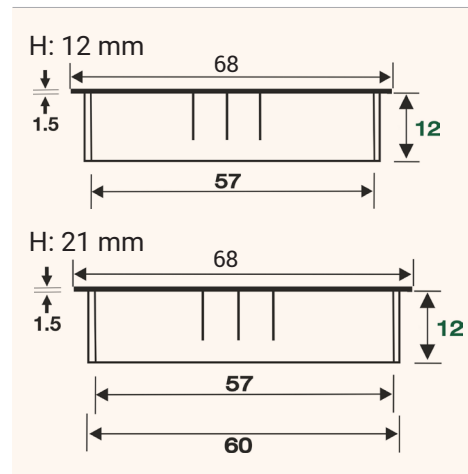

- ✓ Aus Zamak
- ✓ Höhe: 12 oder 21 mm
- ✓ 6 verschiedene Farben
- ✓ Einfaches Öffnen und Verschließen des Deckels durch leichtes Drehen

Farbauswahl

Technische Zeichnungen

Top / 3D Sicht

Seite

Bezeichnung	Beschreibung	Farbe	Artikel-Nr.
EXIT R	Kabeldurchlass mit Ø60 mm, H: 12 mm, Material: Zamak	Chrom matt	201 105411
		Chrom poliert	201 105509
		Edelstahloptik	201 105838
		Schwarz	201 105341
		Weiß	201 105971
		Weißaluminium-RAL 9006	201 105530
EXIT R	Kabeldurchlass mit Ø60 mm, H: 21 mm, Material: Zamak	Chrom matt	201 105390
		Chrom poliert	201 105691
		Edelstahloptik	201 105292
		Schwarz	201 105187
		Weiß	201 105236
		Weißaluminium-RAL9006	201 105705

EXIT R

Runder Kabelauslass mit Bürstendichtung Ø80 mm

- ✓ Aus Zamak
- ✓ Höhe: 12 oder 21 mm
- ✓ 6 verschiedene Farben
- ✓ Einfaches Öffnen und Verschließen des Deckels durch leichtes Drehen

Farbauswahl

Technische Zeichnungen

Top / 3D Sicht

Seite

Bezeichnung	Beschreibung	Farbe	Artikel-Nr.
EXIT R	Kabeldurchlass mit Ø80 mm, H: 12 mm, Material: Zamak	Chrom matt	201 106363
		Chrom poliert	201 105628
		Edelstahloptik	201 105908
		Schwarz	201 105166
		Weiß	201 105901
		Weißaluminium, RAL 9006	201 105285
EXIT R	Kabeldurchlass mit Ø80 mm, H: 21 mm, Material: Zamak	Chrom matt	201 105719
		Chrom poliert	201 106265
		Edelstahloptik	201 106055
		Schwarz	201 105859
		Weiß	201 106167
		Weißaluminium, RAL 9006	201 105936
		Titanium	201 128602
		Anthrazit	201 128609