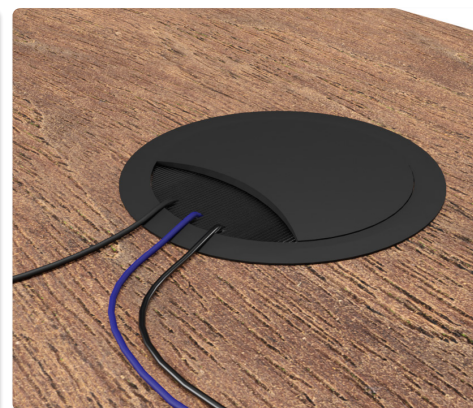

- ✓ Aus Zamak
- ✓ Höhe: 12 oder 21 mm
- ✓ 6 verschiedene Farben
- ✓ Einfaches Öffnen und Verschließen des Deckels durch leichtes Drehen

Farbauswahl

Technische Zeichnungen

Top / 3D Sicht

Seite

Bezeichnung	Beschreibung	Farbe	Artikel-Nr.
EXIT R	Kabeldurchlass mit Ø60 mm, H: 12 mm, Material: Zamak	Chrom matt	201 105411
		Chrom poliert	201 105509
		Edelstahloptik	201 105838
		Schwarz	201 105341
		Weiß	201 105971
		Weißaluminium-RAL 9006	201 105530
EXIT R	Kabeldurchlass mit Ø60 mm, H: 21 mm, Material: Zamak	Chrom matt	201 105390
		Chrom poliert	201 105691
		Edelstahloptik	201 105292
		Schwarz	201 105187
		Weiß	201 105236
		Weißaluminium-RAL9006	201 105705

EXIT R

Runder Kabelauslass mit Bürstendichtung Ø80 mm

- ✓ Aus Zamak
- ✓ Höhe: 12 oder 21 mm
- ✓ 6 verschiedene Farben
- ✓ Einfaches Öffnen und Verschließen des Deckels durch leichtes Drehen

Farbauswahl

Technische Zeichnungen

Top / 3D Sicht

Seite

Bezeichnung	Beschreibung	Farbe	Artikel-Nr.
EXIT R	Kabeldurchlass mit Ø80 mm, H: 12 mm, Material: Zamak	Chrom matt	201 106363
		Chrom poliert	201 105628
		Edelstahloptik	201 105908
		Schwarz	201 105166
		Weiß	201 105901
		Weißaluminium, RAL 9006	201 105285
EXIT R	Kabeldurchlass mit Ø80 mm, H: 21 mm, Material: Zamak	Chrom matt	201 105719
		Chrom poliert	201 106265
		Edelstahloptik	201 106055
		Schwarz	201 105859
		Weiß	201 106167
		Weißaluminium, RAL 9006	201 105936
		Titanium	201 128602
		Anthrazit	201 128609