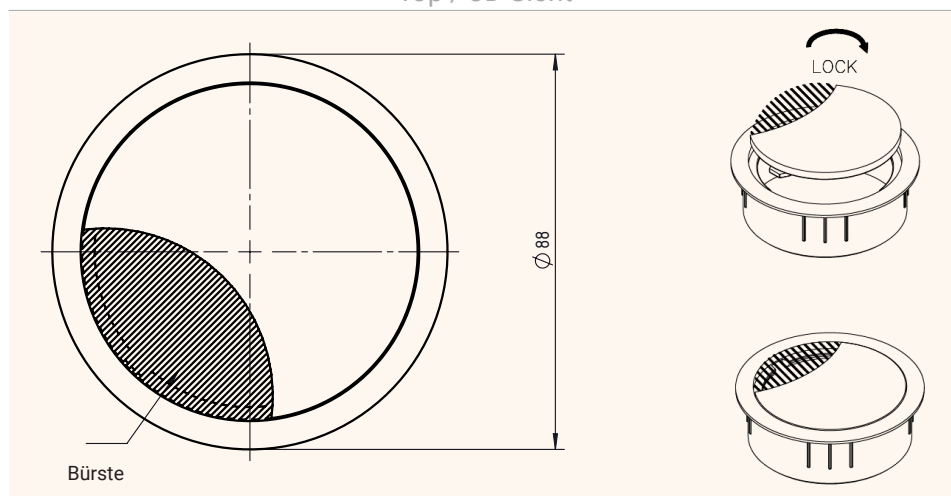

- ✓ Aus Zamak
- ✓ Höhe: 12 oder 21 mm
- ✓ 6 verschiedene Farben
- ✓ Einfaches Öffnen und Verschließen des Deckels durch leichtes Drehen

Farbauswahl

Technische Zeichnungen

Top / 3D Sicht

Seite

Bezeichnung	Beschreibung	Farbe	Artikel-Nr.
EXIT R	Kabeldurchlass mit Ø60 mm, H: 12 mm, Material: Zamak	Chrom matt	201 105411
		Chrom poliert	201 105509
		Edelstahloptik	201 105838
		Schwarz	201 105341
		Weiß	201 105971
		Weißaluminium-RAL 9006	201 105530
EXIT R	Kabeldurchlass mit Ø60 mm, H: 21 mm, Material: Zamak	Chrom matt	201 105390
		Chrom poliert	201 105691
		Edelstahloptik	201 105292
		Schwarz	201 105187
		Weiß	201 105236
		Weißaluminium-RAL9006	201 105705

EXIT R

Runder Kabelauslass mit Bürstendichtung Ø80 mm

- ✓ Aus Zamak
- ✓ Höhe: 12 oder 21 mm
- ✓ 6 verschiedene Farben
- ✓ Einfaches Öffnen und Verschließen des Deckels durch leichtes Drehen

Farbauswahl

Technische Zeichnungen

Top / 3D Sicht

Seite

Bezeichnung	Beschreibung	Farbe	Artikel-Nr.
EXIT R	Kabeldurchlass mit Ø80 mm, H: 12 mm, Material: Zamak	Chrom matt	201 106363
		Chrom poliert	201 105628
		Edelstahloptik	201 105908
		Schwarz	201 105166
		Weiß	201 105901
		Weißaluminium, RAL 9006	201 105285
EXIT R	Kabeldurchlass mit Ø80 mm, H: 21 mm, Material: Zamak	Chrom matt	201 105719
		Chrom poliert	201 106265
		Edelstahloptik	201 106055
		Schwarz	201 105859
		Weiß	201 106167
		Weißaluminium, RAL 9006	201 105936
		Titanium	201 128602
		Anthrazit	201 128609