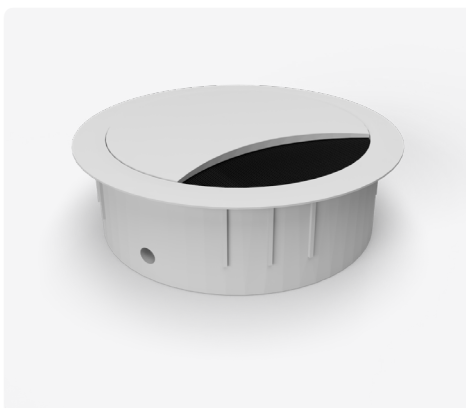

- ✓ Aus Zamak
- ✓ Höhe: 12 oder 21 mm
- ✓ 6 verschiedene Farben
- ✓ Einfaches Öffnen und Verschließen des Deckels durch leichtes Drehen

Farbauswahl

Technische Zeichnungen

Top / 3D Sicht

Seite

Bezeichnung	Beschreibung	Farbe	Artikel-Nr.
EXIT R	Kabeldurchlass mit Ø60 mm, H: 12 mm, Material: Zamak	Chrom matt	201 105411
		Chrom poliert	201 105509
		Edelstahloptik	201 105838
		Schwarz	201 105341
		Weiß	201 105971
		Weißaluminium-RAL 9006	201 105530
EXIT R	Kabeldurchlass mit Ø60 mm, H: 21 mm, Material: Zamak	Chrom matt	201 105390
		Chrom poliert	201 105691
		Edelstahloptik	201 105292
		Schwarz	201 105187
		Weiß	201 105236
		Weißaluminium-RAL9006	201 105705

EXIT R

Runder Kabelauslass mit Bürstendichtung Ø80 mm

- ✓ Aus Zamak
- ✓ Höhe: 12 oder 21 mm
- ✓ 6 verschiedene Farben
- ✓ Einfaches Öffnen und Verschließen des Deckels durch leichtes Drehen

Farbauswahl

Technische Zeichnungen

Top / 3D Sicht

Seite

Bezeichnung	Beschreibung	Farbe	Artikel-Nr.
EXIT R	Kabeldurchlass mit Ø80 mm, H: 12 mm, Material: Zamak	Chrom matt	201 106363
		Chrom poliert	201 105628
		Edelstahloptik	201 105908
		Schwarz	201 105166
		Weiß	201 105901
		Weißaluminium, RAL 9006	201 105285
EXIT R	Kabeldurchlass mit Ø80 mm, H: 21 mm, Material: Zamak	Chrom matt	201 105719
		Chrom poliert	201 106265
		Edelstahloptik	201 106055
		Schwarz	201 105859
		Weiß	201 106167
		Weißaluminium, RAL 9006	201 105936
		Titanium	201 128602
		Anthrazit	201 128609