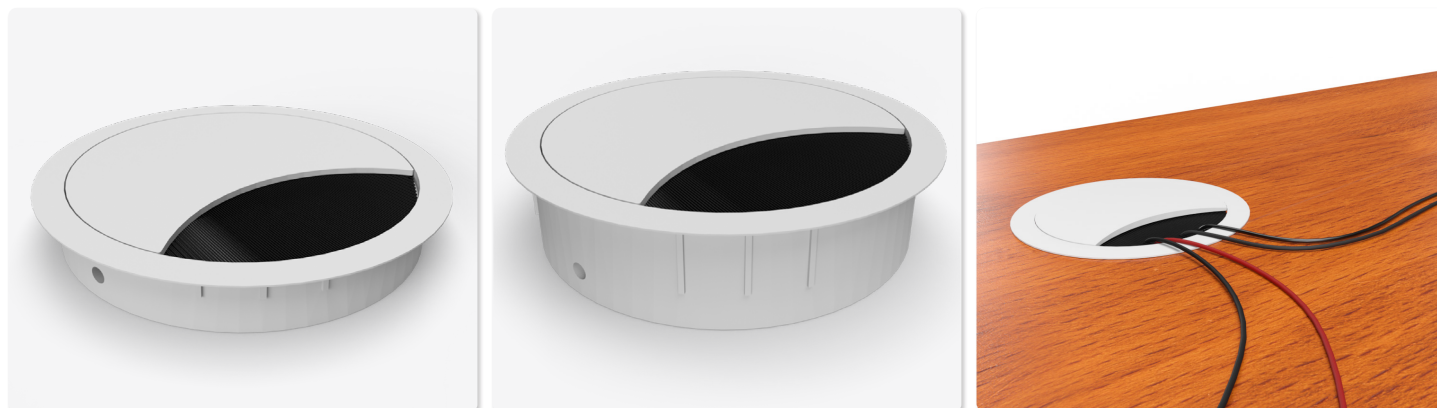

- ✓ Aus Zamak
- ✓ Höhe: 12 oder 21 mm
- ✓ 6 verschiedene Farben
- ✓ Einfaches Öffnen und Verschließen des Deckels durch leichtes Drehen

Farbauswahl

Technische Zeichnungen

Top / 3D Sicht

Seite

Bezeichnung	Beschreibung	Farbe	Artikel-Nr.
EXIT R	Kabeldurchlass mit Ø60 mm, H: 12 mm, Material: Zamak	Chrom matt	201 105411
		Chrom poliert	201 105509
		Edelstahloptik	201 105838
		Schwarz	201 105341
		Weiß	201 105971
		Weißaluminium-RAL 9006	201 105530
EXIT R	Kabeldurchlass mit Ø60 mm, H: 21 mm, Material: Zamak	Chrom matt	201 105390
		Chrom poliert	201 105691
		Edelstahloptik	201 105292
		Schwarz	201 105187
		Weiß	201 105236
		Weißaluminium-RAL9006	201 105705

EXIT R

Runder Kabelauslass mit Bürstendichtung Ø80 mm

- ✓ Aus Zamak
- ✓ Höhe: 12 oder 21 mm
- ✓ 6 verschiedene Farben
- ✓ Einfaches Öffnen und Verschließen des Deckels durch leichtes Drehen

Farbauswahl

Technische Zeichnungen

Top / 3D Sicht

Seite

Bezeichnung	Beschreibung	Farbe	Artikel-Nr.
EXIT R	Kabeldurchlass mit Ø80 mm, H: 12 mm, Material: Zamak	Chrom matt	201 106363
		Chrom poliert	201 105628
		Edelstahloptik	201 105908
		Schwarz	201 105166
		Weiß	201 105901
		Weißaluminium, RAL 9006	201 105285
EXIT R	Kabeldurchlass mit Ø80 mm, H: 21 mm, Material: Zamak	Chrom matt	201 105719
		Chrom poliert	201 106265
		Edelstahloptik	201 106055
		Schwarz	201 105859
		Weiß	201 106167
		Weißaluminium, RAL 9006	201 105936
		Titanium	201 128602
		Anthrazit	201 128609