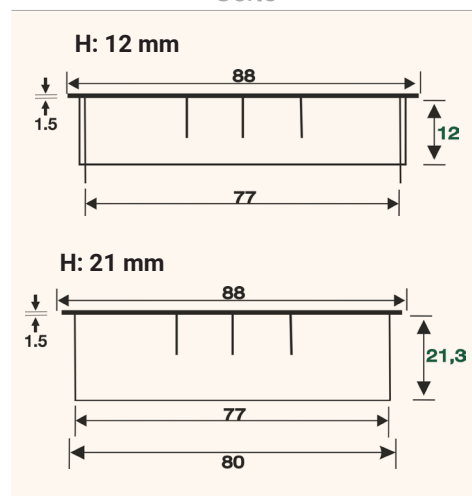

- ✓ Aus Zamak
- ✓ Höhe: 12 oder 21 mm
- ✓ 6 verschiedene Farben
- ✓ Einfaches Öffnen und Verschließen des Deckels durch leichtes Drehen

Farbauswahl

Technische Zeichnungen

Top / 3D Sicht

Seite

Bezeichnung	Beschreibung	Farbe	Artikel-Nr.
EXIT R	Kabeldurchlass mit Ø60 mm, H: 12 mm, Material: Zamak	Chrom matt	201 105411
		Chrom poliert	201 105509
		Edelstahloptik	201 105838
		Schwarz	201 105341
		Weiß	201 105971
		Weißaluminium-RAL 9006	201 105530
EXIT R	Kabeldurchlass mit Ø60 mm, H: 21 mm, Material: Zamak	Chrom matt	201 105390
		Chrom poliert	201 105691
		Edelstahloptik	201 105292
		Schwarz	201 105187
		Weiß	201 105236
		Weißaluminium-RAL9006	201 105705

EXIT R

Runder Kabelauslass mit Bürstendichtung Ø80 mm

- ✓ Aus Zamak
- ✓ Höhe: 12 oder 21 mm
- ✓ 6 verschiedene Farben
- ✓ Einfaches Öffnen und Verschließen des Deckels durch leichtes Drehen

Farbauswahl

Technische Zeichnungen

Top / 3D Sicht

Seite

Bezeichnung	Beschreibung	Farbe	Artikel-Nr.
EXIT R	Kabeldurchlass mit Ø80 mm, H: 12 mm, Material: Zamak	Chrom matt	201 106363
		Chrom poliert	201 105628
		Edelstahloptik	201 105908
		Schwarz	201 105166
		Weiß	201 105901
		Weißaluminium, RAL 9006	201 105285
EXIT R	Kabeldurchlass mit Ø80 mm, H: 21 mm, Material: Zamak	Chrom matt	201 105719
		Chrom poliert	201 106265
		Edelstahloptik	201 106055
		Schwarz	201 105859
		Weiß	201 106167
		Weißaluminium, RAL 9006	201 105936
		Titanium	201 128602
		Anthrazit	201 128609