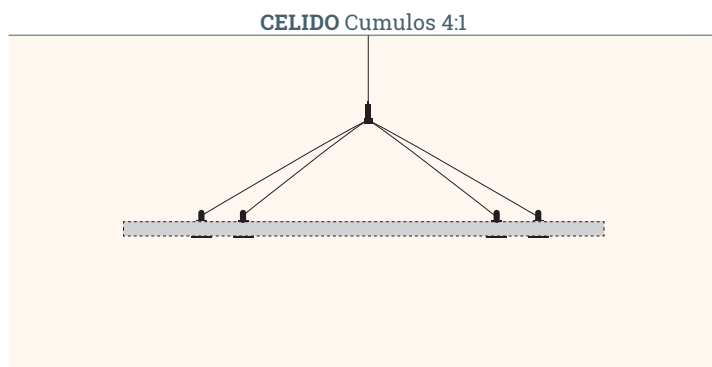

Deckenabhängungen für AKUSTIX Vario Elemente für viele Situationen

- ✓ Für alle **AKUSTIX** Vario eco Elemente (Materialstärke: 12 mm)
- ✓ Flexibel verstellbar in der Höhe - Ideal für jeden Einsatzort
- ✓ Drei verschiedene Deckenbefestigungen ermöglichen Installationen an vielen Decken-Situationen
- ✓ Weitere Seillängen als Zubehör erhältlich

Akustikelemente sind nicht im Lieferumfang enthalten. Die empfohlene Anzahl der Befestigungssets variiert bei großen AKUSTIX Vario Elementen.
Empfehlung: Paneel-Befestigungen alle 400 mm

Technische Zeichnungen

Position: Bohrlöcher im AKUSTIX Element

Geeignete AKUSTIX Vario eco Elemente

Bezeichnung	PE	Beschreibung	Ausführung	Artikel-Nr.
CELIDO Cumulos 4:1 eco	1	Decken-Befestigungsset für AKUSTIX Varioset: Cumulos eco (12 mm); 4 Befestigungspunkte (Paneel) / 1 Befestigungspunkt (Decke)	Verbindung Decke/Paneel	308 126313
CELIDO Cumulos 400	2	Abhängungsverlängerung für AKUSTIX Varioset: Cumulos (eco)	Verlängerung Decke/Paneel	308 124703
CELIDO Cumulos 500	2	Abhängungsverlängerung für AKUSTIX Varioset: Cumulos (eco)	Verlängerung Decke/Paneel	308 124710
CELIDO Cumulos 1500	2	Abhängungsverlängerung für AKUSTIX Varioset: Cumulos (eco)	Verlängerung Decke/Paneel	308 124717
CELIDO Cumulos 3000	2	Abhängungsverlängerung für AKUSTIX Varioset: Cumulos (eco)	Verlängerung Decke/Paneel	308 124059