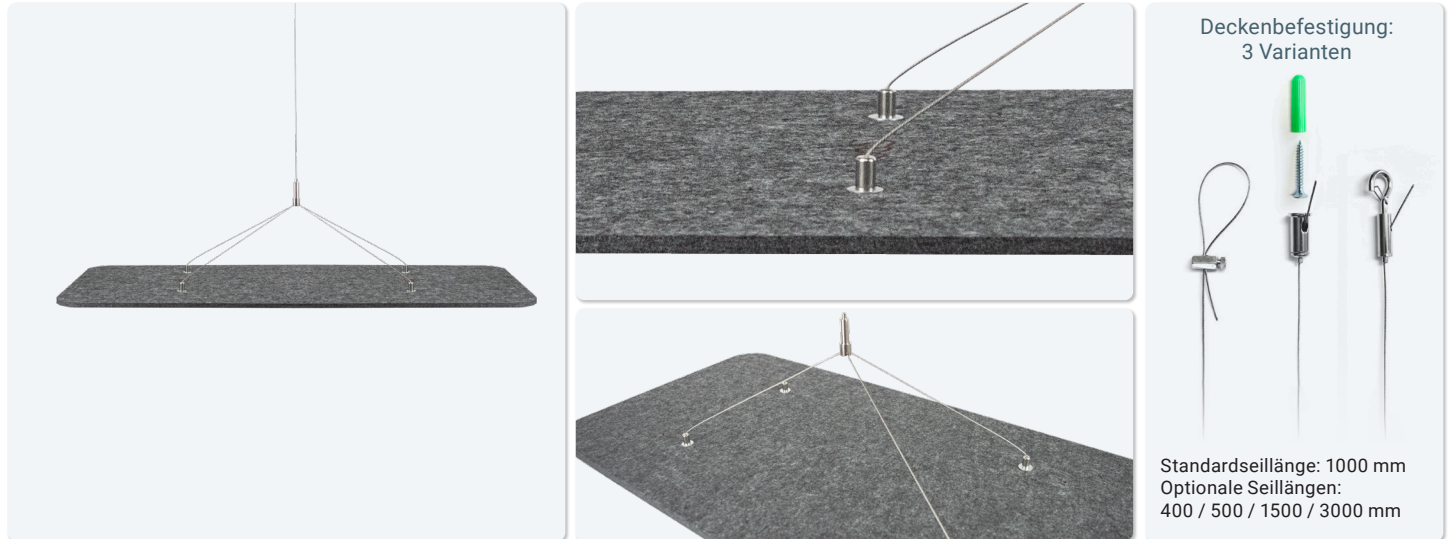

Deckenabhängungen für AKUSTIX Vario Elemente für viele Situationen

- ✓ Für alle **AKUSTIX** Vario eco Elemente (Materialstärke: 12 mm)
- ✓ Flexibel verstellbar in der Höhe - Ideal für jeden Einsatzort
- ✓ Drei verschiedene Deckenbefestigungen ermöglichen Installationen an vielen Decken-Situationen
- ✓ Weitere Seillängen als Zubehör erhältlich

Akustikelemente sind nicht im Lieferumfang enthalten. Die empfohlene Anzahl der Befestigungssets variiert bei großen AKUSTIX Vario Elementen.
Empfehlung: Paneel-Befestigungen alle 400 mm

Technische Zeichnungen

Position: Bohrlöcher im AKUSTIX Element

Geeignete AKUSTIX Vario eco Elemente

Bezeichnung	PE	Beschreibung	Ausführung	Artikel-Nr.
CELIDO Cumulos 4:1 eco	1	Decken-Befestigungsset für AKUSTIX Varioset: Cumulos eco (12 mm); 4 Befestigungspunkte (Paneel) / 1 Befestigungspunkt (Decke)	Verbindung Decke/Paneel	308 126313
CELIDO Cumulos 400	2	Abhängungsverlängerung für AKUSTIX Varioset: Cumulos (eco)	Verlängerung Decke/Paneel	308 124703
CELIDO Cumulos 500	2	Abhängungsverlängerung für AKUSTIX Varioset: Cumulos (eco)	Verlängerung Decke/Paneel	308 124710
CELIDO Cumulos 1500	2	Abhängungsverlängerung für AKUSTIX Varioset: Cumulos (eco)	Verlängerung Decke/Paneel	308 124717
CELIDO Cumulos 3000	2	Abhängungsverlängerung für AKUSTIX Varioset: Cumulos (eco)	Verlängerung Decke/Paneel	308 124059