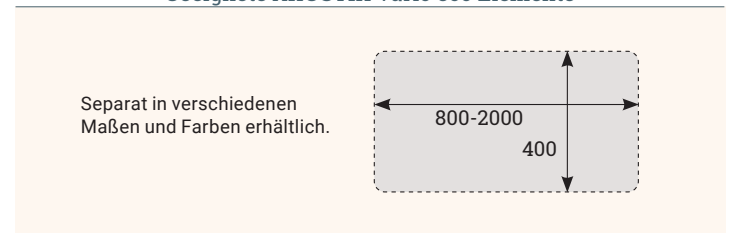

Geeignete AKUSTIX Vario eco Elemente

Bezeichnung	PE	Beschreibung	Ausführung	Artikel-Nr.
CELIDO Cumulos 4:1 eco	1	Decken-Befestigungsset für AKUSTIX Varioset: Cumulos eco (12 mm); 4 Befestigungspunkte (Paneel) / 1 Befestigungspunkt (Decke)	Verbindung Decke/Paneel	308 126313
CELIDO Cumulos 400	2	Abhängungsverlängerung für AKUSTIX Varioset: Cumulos (eco)	Verlängerung Decke/Paneel	308 124703
CELIDO Cumulos 500	2	Abhängungsverlängerung für AKUSTIX Varioset: Cumulos (eco)	Verlängerung Decke/Paneel	308 124710
CELIDO Cumulos 1500	2	Abhängungsverlängerung für AKUSTIX Varioset: Cumulos (eco)	Verlängerung Decke/Paneel	308 124717
CELIDO Cumulos 3000	2	Abhängungsverlängerung für AKUSTIX Varioset: Cumulos (eco)	Verlängerung Decke/Paneel	308 124059