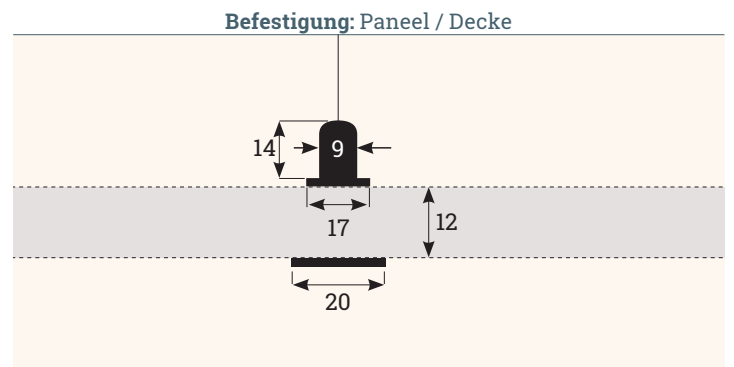

Geeignete AKUSTIX Vario eco Elemente