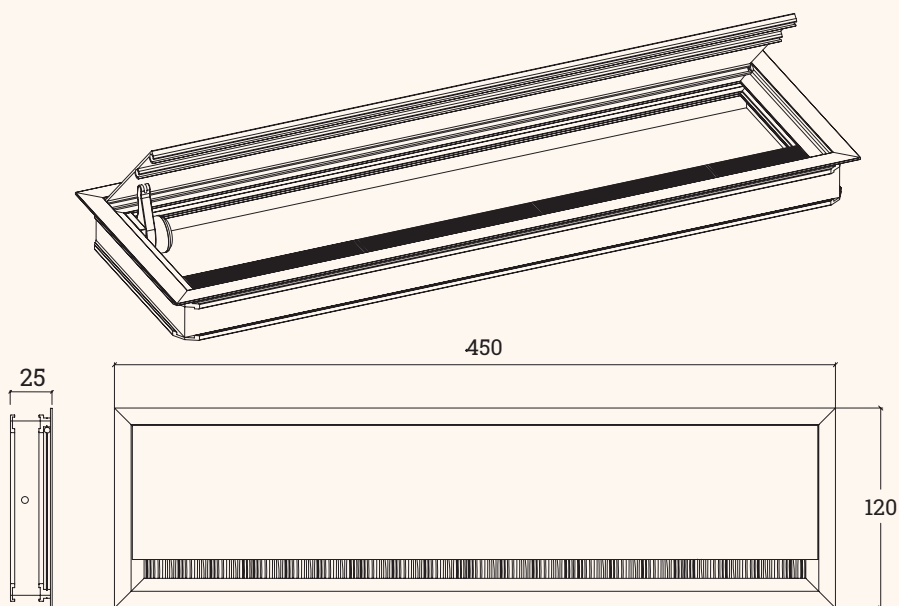

Aluminium Kabeldurchlass mit anpassbarem Klappdeckel

- ✔ Soft-Close Mechanismus mit Bürstendichtung
- ✔ Klappdeckel mit 70x428x3 mm Aufsatz, anpassbar
- ✔ 14er Radius in den Bohrlöchern
- ✔ Höhe von 25 mm

Technische Zeichnungen

Bohrbild

| Bezeichnung | Beschreibung | Maße in mm | Farbe | Artikel-Nr. |
|-------------|--|------------|-----------|-------------|
| EXIT Semi | Kabeldurchlass mit Soft-Close Mechanismus, anpassbarer Klappdeckel, schwarze Bürstendichtung | 450x120x25 | aluminium | 201 106531 |