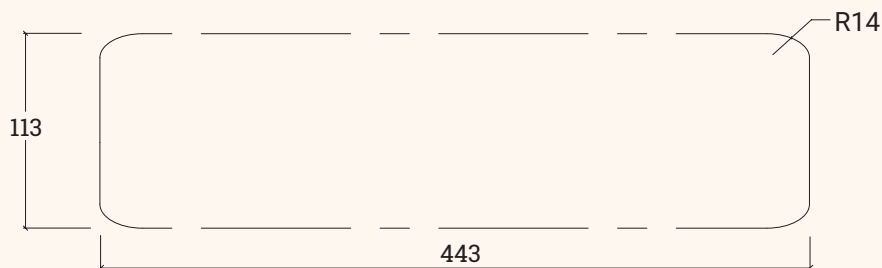

Aluminium Kabeldurchlass mit anpassbarem Klappdeckel

- ✔ Soft-Close Mechanismus mit Bürstendichtung
- ✔ Klappdeckel mit 70x428x3 mm Aufsatz, anpassbar
- ✔ 14er Radius in den Bohrlöchern
- ✔ Höhe von 25 mm

Technische Zeichnungen

Bohrbild

| Bezeichnung | Beschreibung | Maße in mm | Farbe | Artikel-Nr. |
|-------------|--|------------|-----------|-------------|
| EXIT Semi | Kabeldurchlass mit Soft-Close Mechanismus, anpassbarer Klappdeckel, schwarze Bürstendichtung | 450x120x25 | aluminium | 201 106531 |