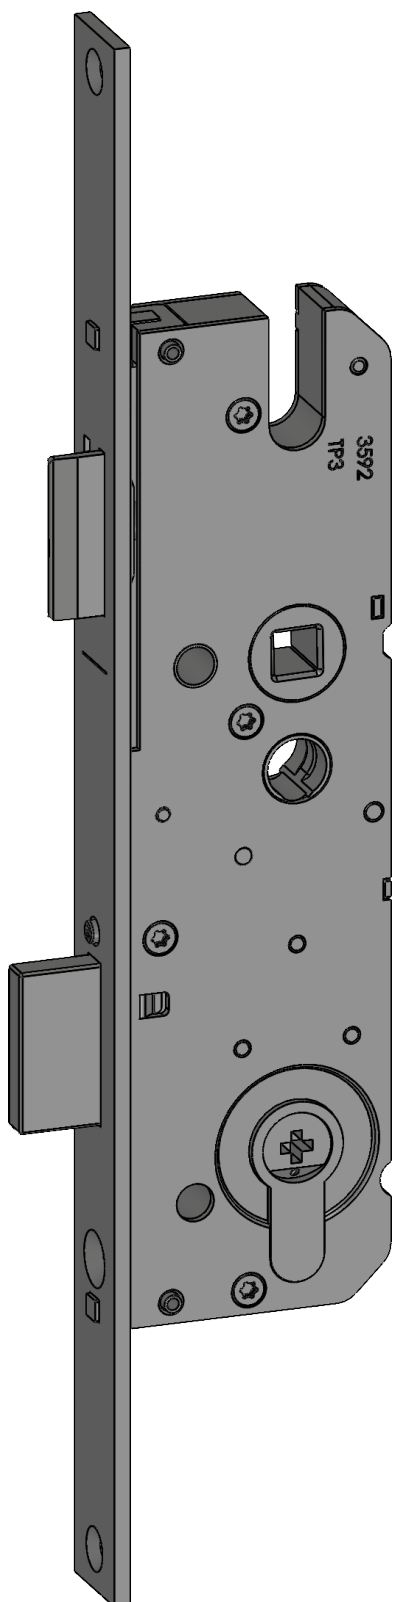

T-ESS-F2060/35 92/8 GR

1690082

Produktdetails

Produktbasisklassen i	Einsteckschloss
Produkt-Funktionsgruppe	Rohrrahmenschloss
Produktgruppe	Rohrrahmenschloss STD
Produkt	TP/Schlüsselbetätigt

Spezifikation

Profilmaterial	Aluminium
Öffnungsmöglichkeit	1-flügelig + 2-flügelig aktiv
Schlossbetätigung	TP/Schlüsselbetätigt
Stulpart	Flachstulp
Stulpbreite	20 mm
Stulpvariante	Variante 60
Stulpende	Eckig
Dornmaß	35 mm
Abstandsmaß	92 mm
Zylindertyp	Profilzylinder (PZ)
Drückernuss	8 mm
Drückernussausführung	Standard Drückernuss
DIN Richtung	DIN links + rechts
Oberfläche	Grau GR
Hauptriegel	Mit Hauptriegel
Fallenausführung	Standardfalle
Werkstoff Falle	Zink-Stahl
Türwächterfunktion	Ohne Türwächterfunktion
Befestigungsart	Standard Beschlagsschraube

T-ESS-F2060/35 92/8 GR

1690082

Profilsysteme

Profilhersteller

Alcoa, Aluprof

T-ESS-F2060/35 92/8 GR 1690082

Legende

Das Winkhaus Portal

Mit einem einfachen Klick auf die Artikelnummer gelangen Sie direkt zum Artikel im Winkhaus Portal. Im Winkhaus Portal sind weitere Informationen wie z.B. eine Produktbeschreibung oder auch Erklärungen der einzelnen Spezifikationen verfügbar. Des Weiteren sind für die verschiedenen Profilsysteme weiterführende Informationen wie z.B. die Flügel- und Blendrahmennummern gegeben. Im Downloadbereich stehen zusätzlich weitere Dokumente und Bilder für das ausgewählte Produkt zur Verfügung.