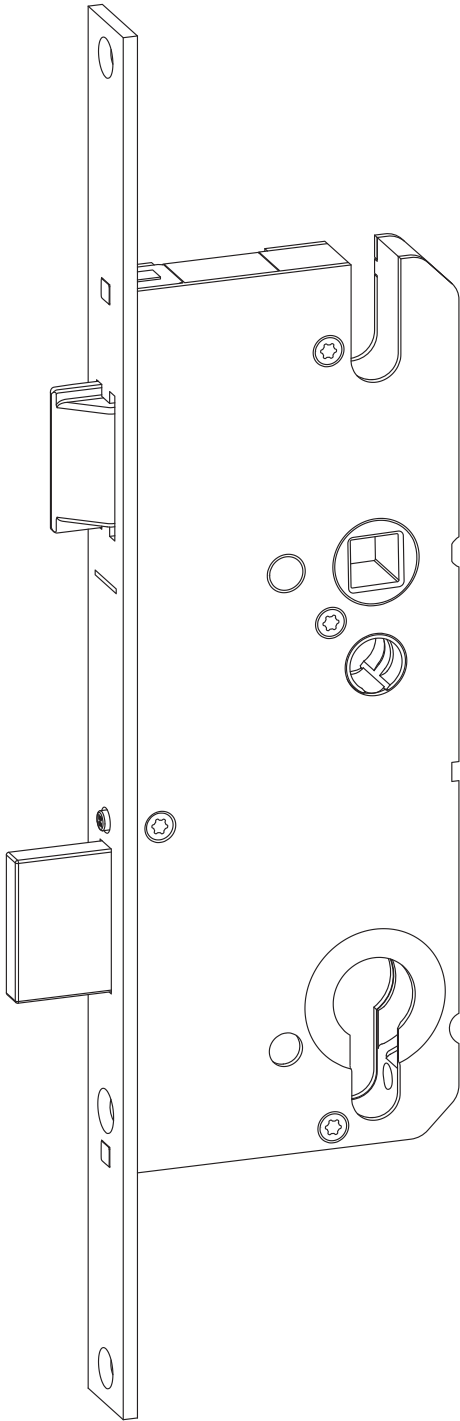

T-ESS-F2060/35 92/8 GR

1690082

Profilsysteme

Profilhersteller

Alcoa, Aluprof