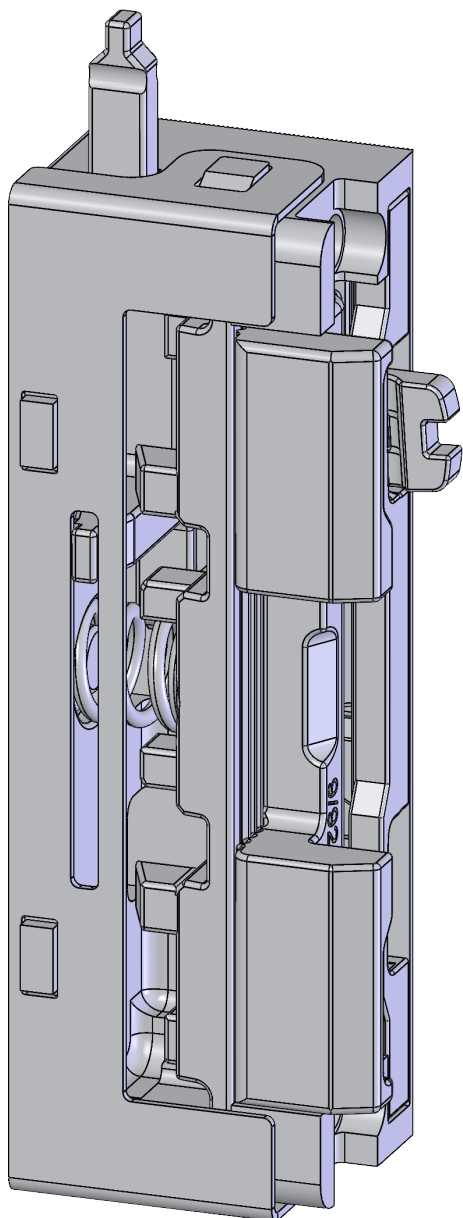

T-TAGESFALLE 10/9 TAFA FA STARK RS 5015111

Produktdetails	
Produktbasisklassen 1	Zubehör 1 , Reparaturprogramm
Produkt-Funktionsgruppe	Zubehör - mechanisch
Produktgruppe	Tagesfalle
Produkt	Fallenfeder Stark

T-TAGESFALLE 10/9 TAF A FA STARK RS 5015111

T-TAGESFALLE 10/9 TAFA FA STARK RS 5015111

Legende

Das Winkhaus Portal

Mit einem einfachen Klick auf die Artikelnummer gelangen Sie direkt zum Artikel im Winkhaus Portal. Im Winkhaus Portal sind weitere Informationen wie z.B. eine Produktbeschreibung oder auch Erklärungen der einzelnen Spezifikationen verfügbar. Des Weiteren sind für die verschiedenen Profilsysteme weiterführende Informationen wie z.B. die Flügel- und Blendrahmennummern gegeben. Im Downloadbereich stehen zusätzlich weitere Dokumente und Bilder für das ausgewählte Produkt zur Verfügung.

The screenshot shows the login interface of the Winkhaus Portal. It features a title 'Das Winkhaus Portal' at the top. Below the title are two input fields: 'Benutzername / E-Mail' and 'Passwort'. Underneath the password field is a link for 'Passwort vergessen?'. At the bottom, there is a blue button labeled 'LOGIN'. Above the button, there is a line of text: 'Jetzt Zugang beantragen | Jetzt Zugang zu den Winkhaus Locking Services (WLS) beantragen - Zutrittsorganisation'.