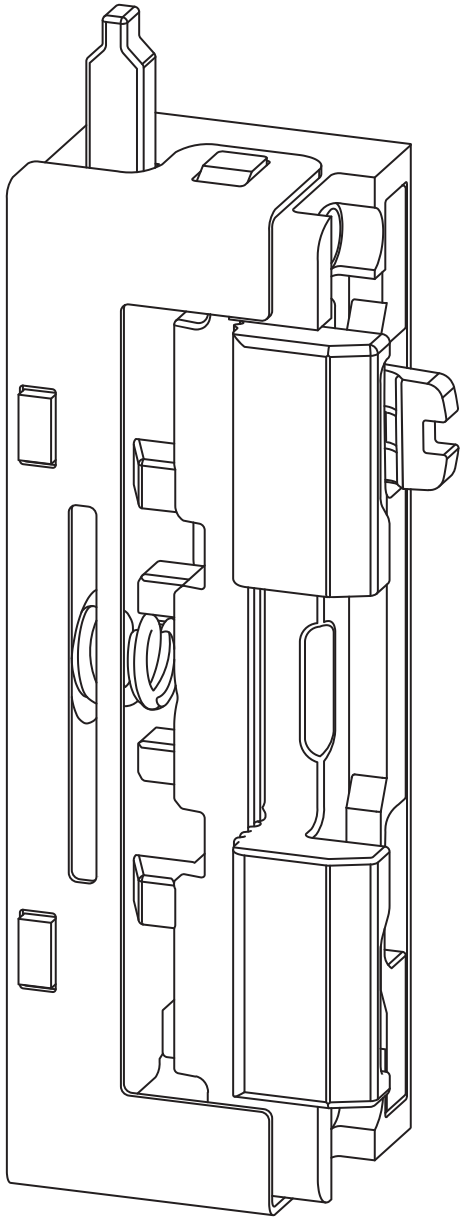

T-TAGESFALLE 10/9 TAFA FA STARK RS 5015111

Produktdetails	
Produktbasisklassen 1	Zubehör 1 , Reparaturprogramm
Produkt-Funktionsgruppe	Zubehör - mechanisch
Produktgruppe	Tagesfalle
Produkt	Fallenfeder Stark

T-TAGESFALLE 10/9 TAF A FA STARK RS 5015111

T-TAGESFALLE 10/9 TAFA FA STARK RS 5015111

Legende

Das Winkhaus Portal

Mit einem einfachen Klick auf die Artikelnummer gelangen Sie direkt zum Artikel im Winkhaus Portal. Im Winkhaus Portal sind weitere Informationen wie z.B. eine Produktbeschreibung oder auch Erklärungen der einzelnen Spezifikationen verfügbar. Des Weiteren sind für die verschiedenen Profilsysteme weiterführende Informationen wie z.B. die Flügel- und Blendrahmennummern gegeben. Im Downloadbereich stehen zusätzlich weitere Dokumente und Bilder für das ausgewählte Produkt zur Verfügung.

The screenshot shows the login interface of the Winkhaus Portal. It features a title 'Das Winkhaus Portal' at the top. Below the title are two input fields: 'Benutzername / E-Mail' and 'Passwort'. Underneath the password field is a link for 'Passwort vergessen?'. At the bottom, there is a blue button labeled 'LOGIN'. Above the button, there is a line of text: 'Jetzt Zugang beantragen | Jetzt Zugang zu den Winkhaus Locking Services (WLS) beantragen - Zutrittsorganisation'.