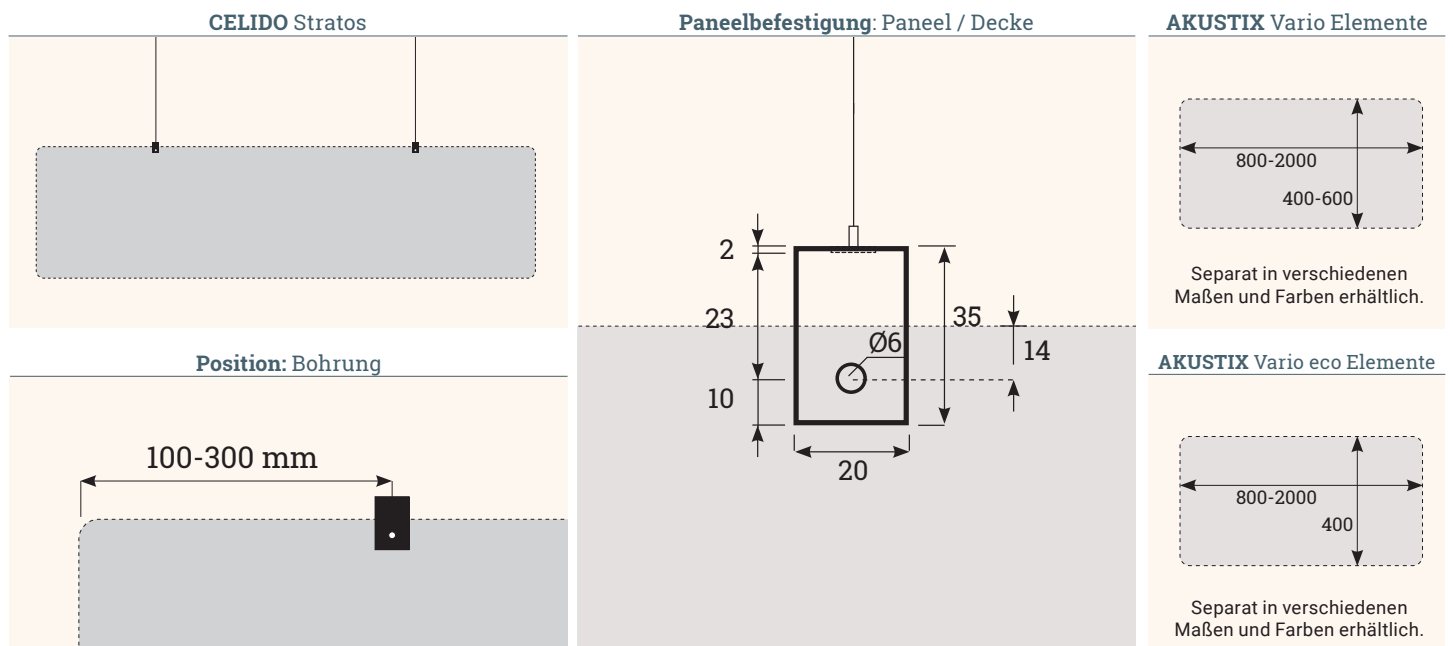

Paneelabhängung für Deckenbaffel

- ✓ Für alle **AKUSTIX** Vario (eco) Elemente (Materialstärke: 18 oder 12 mm)
- ✓ Drei verschiedene Deckenbefestigungen ermöglichen Installationen an vielen Decken-Situationen
- ✓ Senkrechte Installation von **AKUSTIX** Vario (eco) Elementen für eine noch größere Schallabsorption

## Technische Zeichnungen

Bezeichnung	PE	Beschreibung	Ausführung	Artikel-Nr.
CELIDO Stratos	2	Deckenbefestigung für <b>AKUSTIX</b> Vario-Elemente (18 mm);	Verbindung Decke/Paneel	308 126467
CELIDO Stratos eco	2	Deckenbefestigung für <b>AKUSTIX</b> Vario-Elemente (12 mm);	Verbindung Decke/Paneel	308 126460
CELIDO Stratos 3000	2	Abhängungsverlängerung für <b>AKUSTIX</b> Vario-Set: Stratos (eco) / Muros (eco)	Verlängerung Decke/Paneel	308 124052