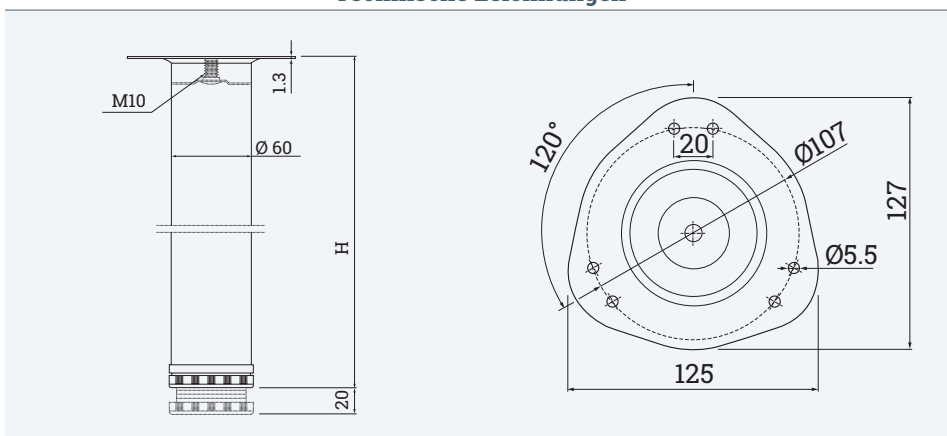

Tischbein R

- ✓ Stahl mit $\varnothing 60$
- ✓ mit 1,5 mm Platten-Befestigung
- ✓ höhenverstellbar

Technische Zeichnungen

Bezeichnung	Beschreibung	Farbe	Artikel-Nr.
TALEG R	$\varnothing 60 \times 710$ mm, verpackt zu 4 Stück im Karton	Chrom poliert	312 109814
		Edelstahl Effekt	312 109821
		Schwarz	312 109835
		Weißaluminium	312 126852
		Weiß	312 109828
	$\varnothing 60 \times 870$ mm, verpackt zu 4 Stück im Karton	Chrom poliert	312 109842
		Edelstahl Effekt	312 109849
		Schwarz	312 126859
		Weißaluminium	312 126873
		Weiß	312 126866
	$\varnothing 60 \times 1100$ mm, verpackt zu 4 Stück im Karton	Chrom poliert	312 126880
		Edelstahl Effekt	312 126887
		Schwarz	312 126894
		Weißaluminium	312 126908
Weiß		312 126901	
$\varnothing 60 \times 1100$ mm, einzeln verpackt im Karton	Chrom poliert	312 109856	
	Edelstahl Effekt	312 109863	