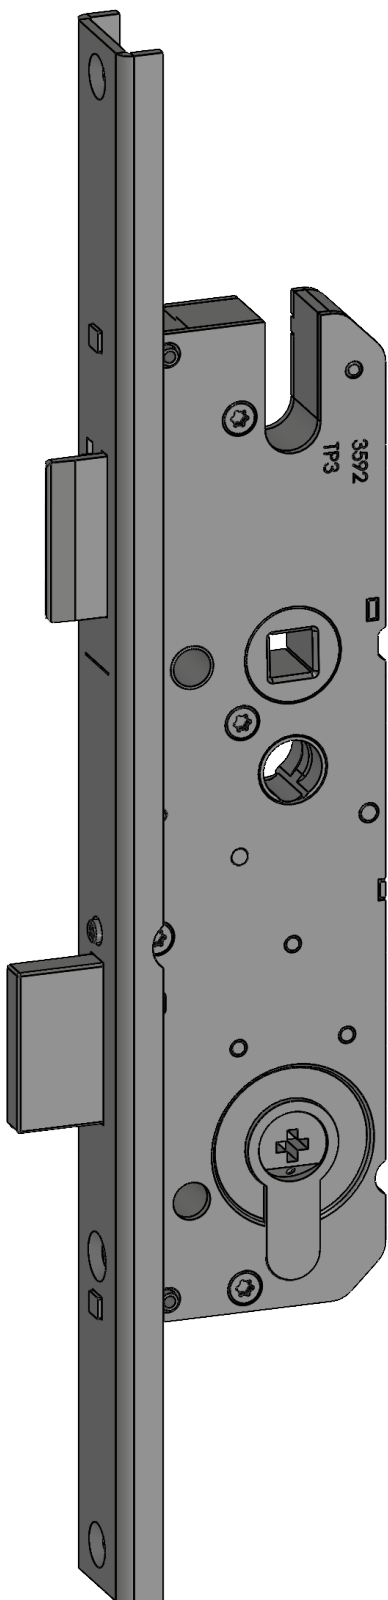

# T-ESS-U2471/35 92/8 MC

## 2923247

### Produktdetails

Produktbasisklassen <b>1</b>	Einsteckschloss
Produkt-Funktionsgruppe	Rohrrahmenschloss
Produktgruppe	Rohrrahmenschloss STD
Produkt	TP/Schlüsselbetätigt

### Spezifikation

Profilmaterial	Aluminium
Öffnungsmöglichkeit	1-flügelig + 2-flügelig aktiv
Schlossbetätigung	TP/Schlüsselbetätigt
Stulpart	U-Profil
Stulpbreite	24 mm
Stulpvariante	Variante 71
Stulpende	Eckig
Dornmaß	35 mm
Abstandsmaß	92 mm
Zylindertyp	Profilzylinder (PZ)
Drückernuss	8 mm
Drückernussausführung	Standard Drückernuss
DIN Richtung	DIN links + rechts
Oberfläche	Matt chromatiert MC
Hauptriegel	Mit Hauptriegel
Fallenausführung	Standardfalle
Werkstoff Falle	Zink-Stahl
Türwächterfunktion	Ohne Türwächterfunktion
Befestigungsart	Standard Beschlagsschraube