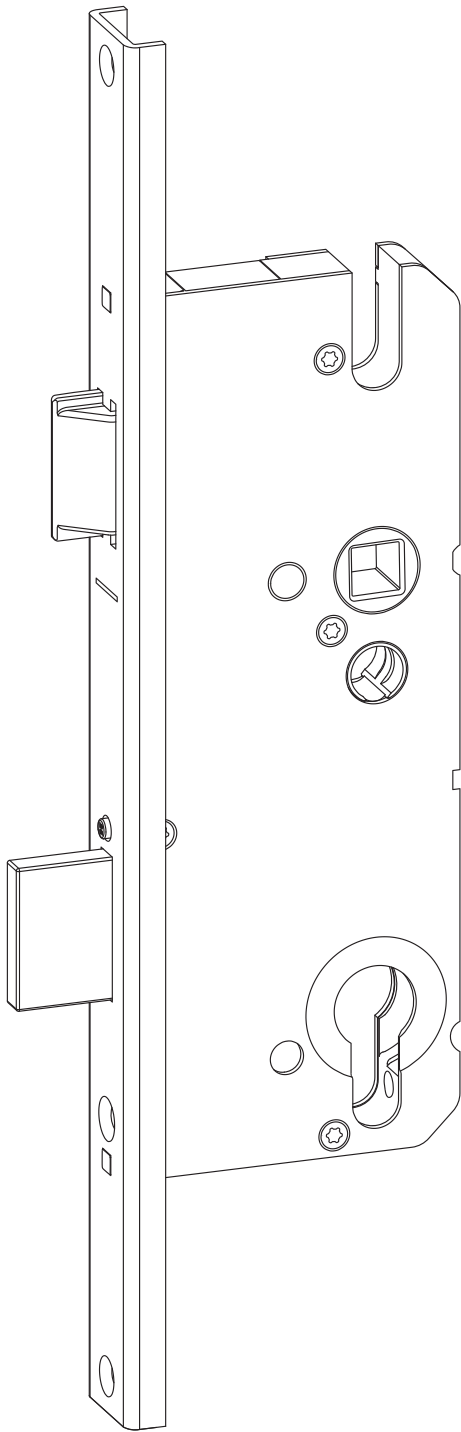

T-ESS-U2471/35 92/8 MC

2923247

Profilsysteme

Profilhersteller

Aluprof, Esco, EurAL, Forster,
Gutman, Heroal, Hueck,
Raico, Reynaers, RP Technik,
Sepalomic, Schüco, Technal