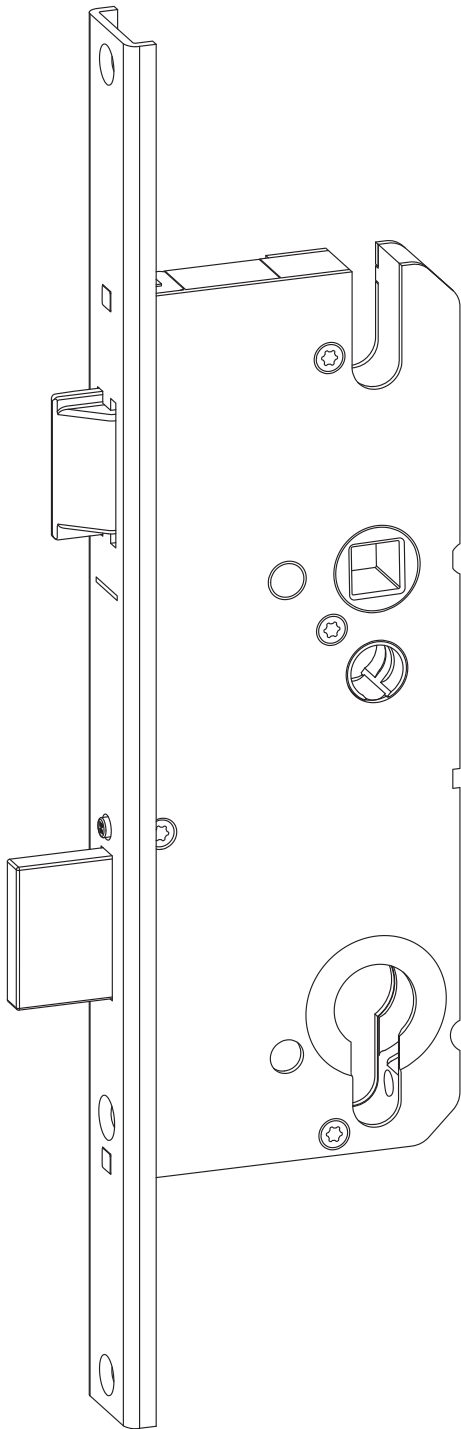

T-ESS-U2460/35 92/8 GR 1460720

Profilsysteme

Profilhersteller

Akotherm, Alcoa,
Aluprof, Alumil, Cortizo,
Forster, Hansen Profile,
Heroal, Hueck, Installux,
Jansen, Kawneer, Klauke,
Raico, Reynaers, Sapa,
Schüco, Technal, TKI-
Systemkonstruktionen,
Wicona