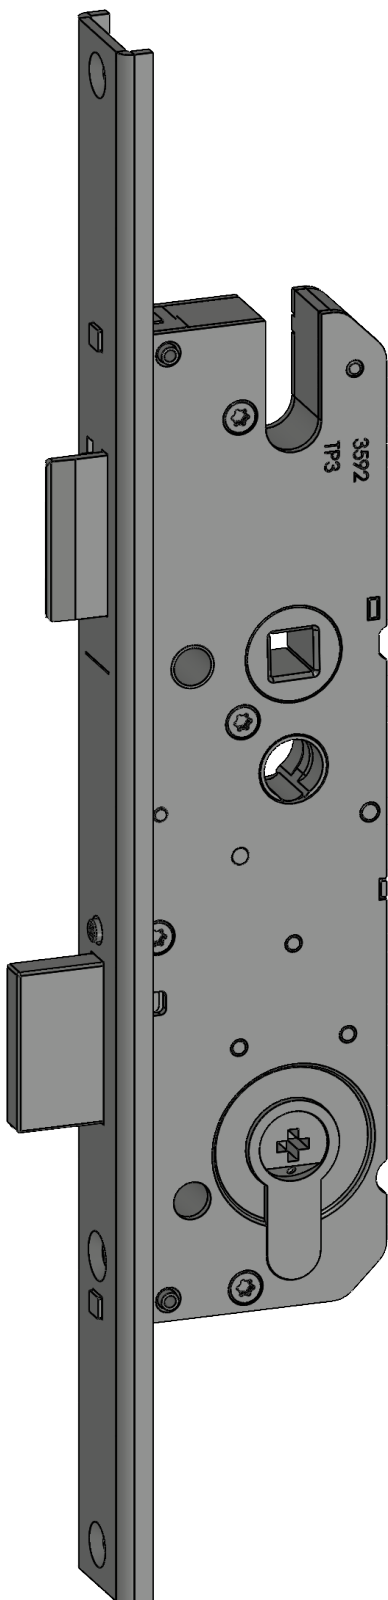

T-ESS-U2460/35 92/8 GR

1460720

Produktdetails

Produktbasisklassen 1	Einsteckschloss
Produkt-Funktionsgruppe	Rohrrahmenschloss
Produktgruppe	Rohrrahmenschloss STD
Produkt	TP/Schlüsselbetätigt

Spezifikation

Profilmaterial	Aluminium
Öffnungsmöglichkeit	1-flügelig + 2-flügelig aktiv
Schlossbetätigung	TP/Schlüsselbetätigt
Stulpart	U-Profil
Stulpbreite	24 mm
Stulpvariante	Variante 60
Stulpende	Eckig
Dornmaß	35 mm
Abstandsmaß	92 mm
Zylindertyp	Profilzylinder (PZ)
Drückernuss	8 mm
Drückernussausführung	Standard Drückernuss
DIN Richtung	DIN links + rechts
Oberfläche	Grau GR
Hauptriegel	Mit Hauptriegel
Fallenausführung	Standardfalle
Werkstoff Falle	Zink-Stahl
Türwächterfunktion	Ohne Türwächterfunktion
Befestigungsart	Standard Beschlagsschraube

T-ESS-U2460/35 92/8 GR 1460720

Legende

Das Winkhaus Portal

Mit einem einfachen Klick auf die Artikelnummer gelangen Sie direkt zum Artikel im Winkhaus Portal. Im Winkhaus Portal sind weitere Informationen wie z.B. eine Produktbeschreibung oder auch Erklärungen der einzelnen Spezifikationen verfügbar. Des Weiteren sind für die verschiedenen Profilsysteme weiterführende Informationen wie z.B. die Flügel- und Blendrahmennummern gegeben. Im Downloadbereich stehen zusätzlich weitere Dokumente und Bilder für das ausgewählte Produkt zur Verfügung.