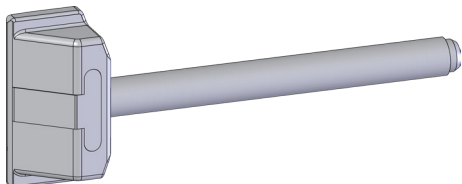

T-FLÜSTERFALLE D65 VNT

4937757

Produktdetails	
Produktbasisklassen ⓘ	Zubehör ⓘ
Produkt-Funktionsgruppe	Zubehör - mechanisch
Produktgruppe	Falle
Produkt	Flüsterfalle

T-FLÜSTERFALLE D65 VNT 4937757

T-FLÜSTERFALLE D65 VNT

4937757

Legende

Das Winkhaus Portal

Mit einem einfachen Klick auf die Artikelnummer gelangen Sie direkt zum Artikel im Winkhaus Portal. Im Winkhaus Portal sind weitere Informationen wie z.B. eine Produktbeschreibung oder auch Erklärungen der einzelnen Spezifikationen verfügbar. Des Weiteren sind für die verschiedenen Profilsysteme weiterführende Informationen wie z.B. die Flügel- und Blendrahmennummern gegeben. Im Downloadbereich stehen zusätzlich weitere Dokumente und Bilder für das ausgewählte Produkt zur Verfügung.