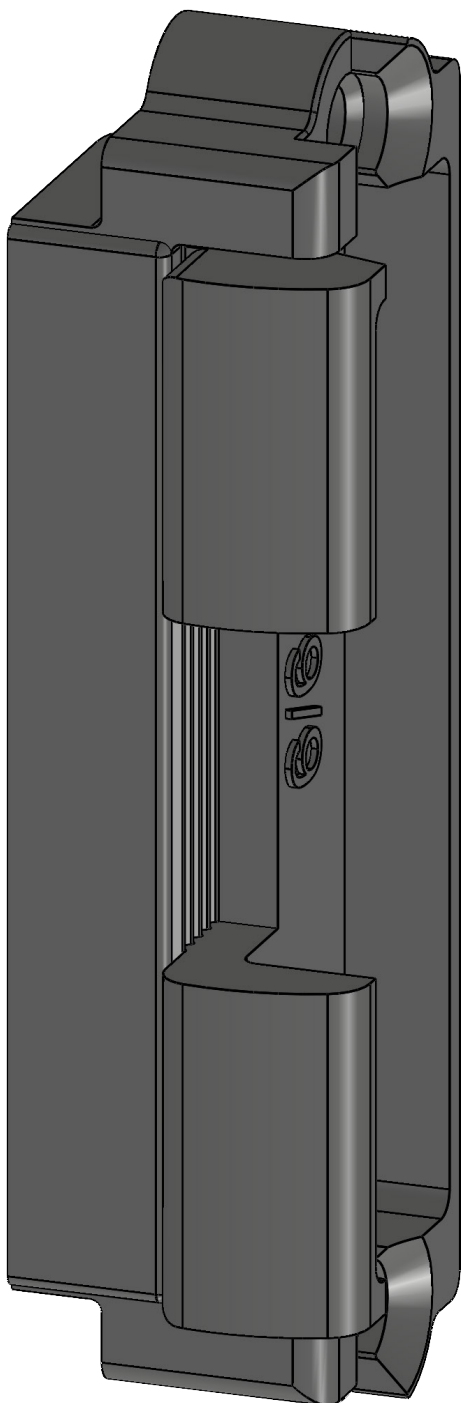

# T-EINSATZ A-9/9 FA AV3 MC 5047531

## Produktdetails

Produktbasisklassen ⓘ	Zubehör ⓘ
Produkt-Funktionsgruppe	Zubehör - mechanisch
Produktgruppe	Falleneinsatz
Produkt	Einsatzstück mit Einsatzwinkel