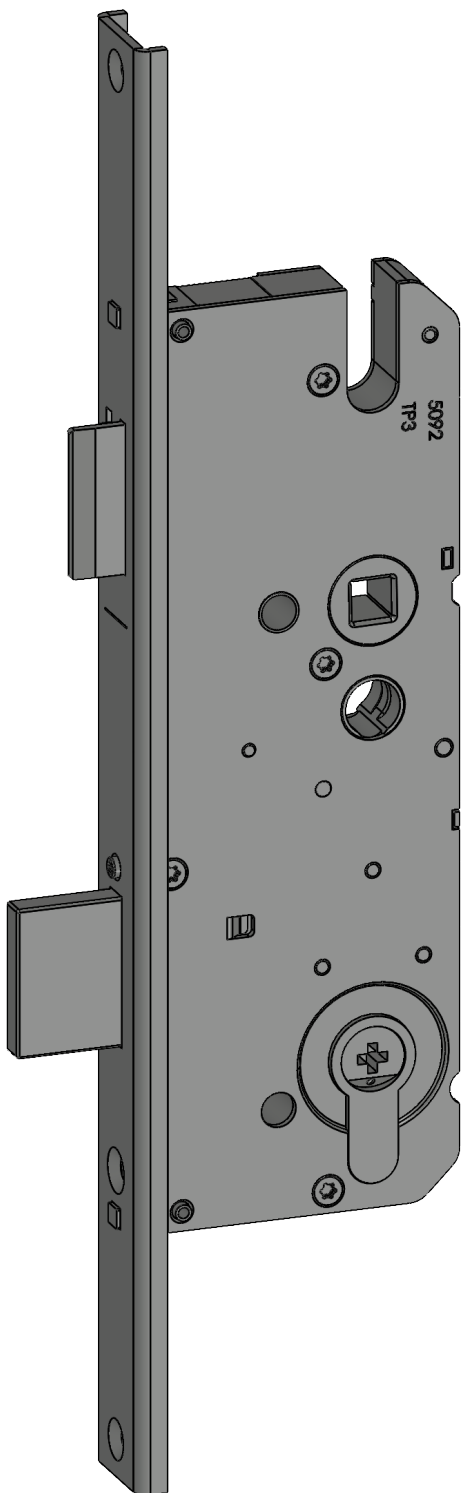

T-ESS-U2460/50 92/8 GR

5068738

Produktdetails

Produktbasisklassen ⓘ	Einsteckschloss
Produkt-Funktionsgruppe	Rohrrahmenschloss
Produktgruppe	Rohrrahmenschloss STD
Produkt	TP/Schlüsselbetätigt

Spezifikation

Profilmaterial	Kunststoff
Öffnungsmöglichkeit	1-flügelig + 2-flügelig aktiv
Schlossbetätigung	TP/Schlüsselbetätigt
Stulpart	U-Profil
Stulpbreite	24 mm
Stulpvariante	Variante 60
Stulpende	Eckig
Dornmaß	50 mm
Abstandsmaß	92 mm
Zylindertyp	Profilzylinder (PZ)
Drückernuss	8 mm
Drückernussausführung	Standard Drückernuss
DIN Richtung	DIN links + rechts
Oberfläche	Grau GR
Hauptriegel	Mit Hauptriegel
Fallenausführung	Standardfalle
Werkstoff Falle	Zink-Stahl
Türwächterfunktion	Ohne Türwächterfunktion
Befestigungsart	Standard Beschlagsschraube

T-ESS-U2460/50 92/8 GR

5068738

Profilsysteme

Profilhersteller

Veka

T-ESS-U2460/50 92/8 GR

5068738

Legende

Das Winkhaus Portal

Mit einem einfachen Klick auf die Artikelnummer gelangen Sie direkt zum Artikel im Winkhaus Portal. Im Winkhaus Portal sind weitere Informationen wie z.B. eine Produktbeschreibung oder auch Erklärungen der einzelnen Spezifikationen verfügbar. Des Weiteren sind für die verschiedenen Profilsysteme weiterführende Informationen wie z.B. die Flügel- und Blendrahmennummern gegeben. Im Downloadbereich stehen zusätzlich weitere Dokumente und Bilder für das ausgewählte Produkt zur Verfügung.