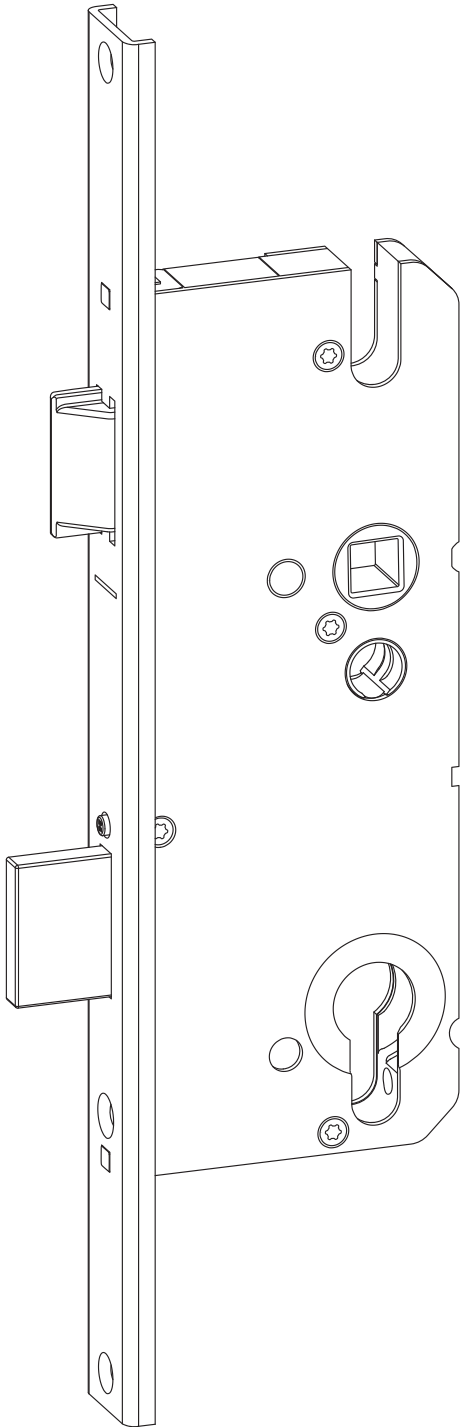

T-ESS-U2460/50 92/8 GR

5068738

Produktdetails

Produktbasisklassen ⓘ	Einsteckschloss
Produkt-Funktionsgruppe	Rohrrahmenschloss
Produktgruppe	Rohrrahmenschloss STD
Produkt	TP/Schlüsselbetätigt

Spezifikation

Profilmaterial	Kunststoff
Öffnungsmöglichkeit	1-flügelig + 2-flügelig aktiv
Schlossbetätigung	TP/Schlüsselbetätigt
Stulpart	U-Profil
Stulpbreite	24 mm
Stulpvariante	Variante 60
Stulpende	Eckig
Dornmaß	50 mm
Abstandsmaß	92 mm
Zylindertyp	Profilzylinder (PZ)
Drückernuss	8 mm
Drückernussausführung	Standard Drückernuss
DIN Richtung	DIN links + rechts
Oberfläche	Grau GR
Hauptriegel	Mit Hauptriegel
Fallenausführung	Standardfalle
Werkstoff Falle	Zink-Stahl
Türwächterfunktion	Ohne Türwächterfunktion
Befestigungsart	Standard Beschlagsschraube

T-ESS-U2460/50 92/8 GR

5068738

Profilsysteme

Profilhersteller

Veka

T-ESS-U2460/50 92/8 GR

5068738

Legende

Das Winkhaus Portal

Mit einem einfachen Klick auf die Artikelnummer gelangen Sie direkt zum Artikel im Winkhaus Portal. Im Winkhaus Portal sind weitere Informationen wie z.B. eine Produktbeschreibung oder auch Erklärungen der einzelnen Spezifikationen verfügbar. Des Weiteren sind für die verschiedenen Profilsysteme weiterführende Informationen wie z.B. die Flügel- und Blendrahmennummern gegeben. Im Downloadbereich stehen zusätzlich weitere Dokumente und Bilder für das ausgewählte Produkt zur Verfügung.