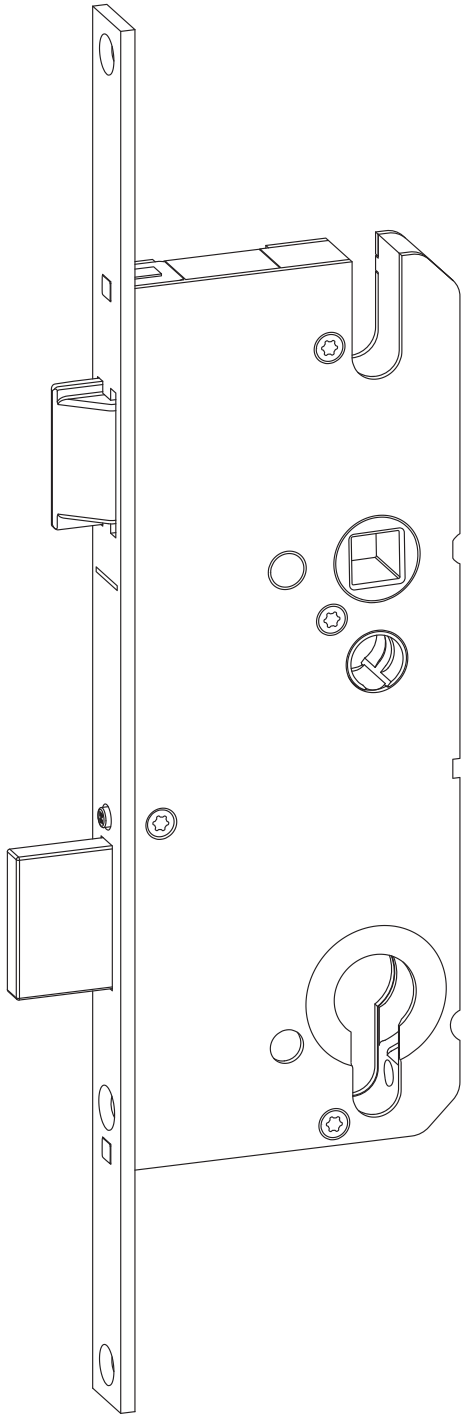

T-ESS-F1660/35 92/8 MC

2907079

Profilsysteme

Profilhersteller

Aluprof, Alphacan, Aluplast,
Deceuninck, Dimex, Funke,
Gealan, Kawneer, PlusTec,
Pural, Rehau, Roplasto,
Salamander, Schüco, Trocal,
Veka