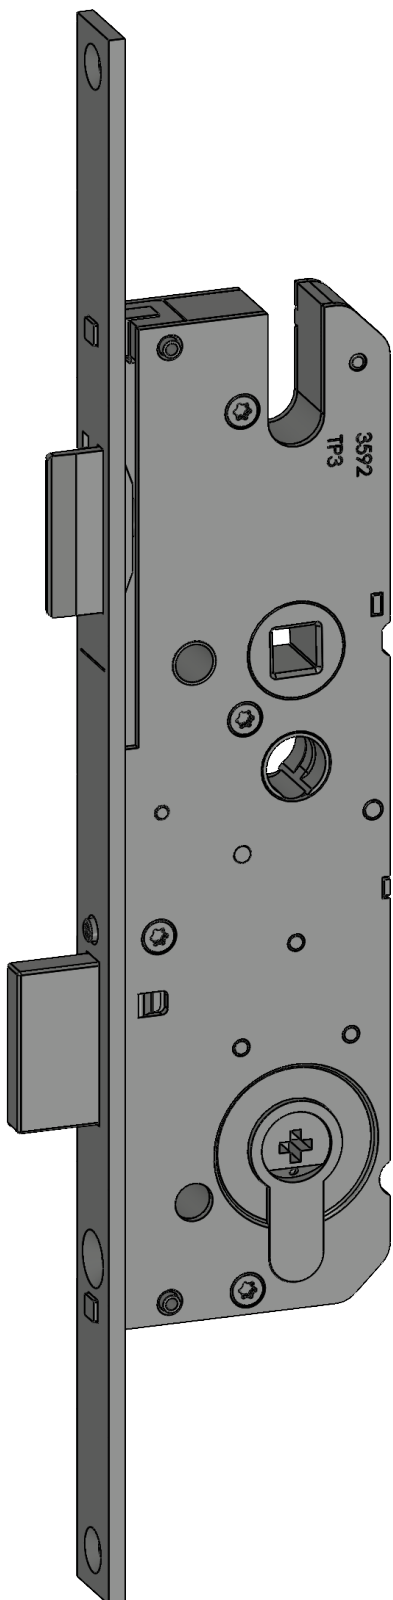

T-ESS-F1660/35 92/8 MC

2907079

Produktdetails

Produktbasisklassen 1	Einsteckschloss
Produkt-Funktionsgruppe	Rohrrahmenschloss
Produktgruppe	Rohrrahmenschloss STD
Produkt	TP/Schlüsselbetätigt

Spezifikation

Profilmaterial	Kunststoff, Aluminium
Öffnungsmöglichkeit	1-flügelig + 2-flügelig aktiv
Schlossbetätigung	TP/Schlüsselbetätigt
Stulpart	Flachstulp
Stulpbreite	16 mm
Stulpvariante	Variante 60
Stulpende	Eckig
Dornmaß	35 mm
Abstandsmaß	92 mm
Zylindertyp	Profilzylinder (PZ)
Drückernuss	8 mm
Drückernussausführung	Standard Drückernuss
DIN Richtung	DIN links + rechts
Oberfläche	Matt chromatiert MC
Hauptriegel	Mit Hauptriegel
Fallenausführung	Standardfalle
Werkstoff Falle	Zink-Stahl
Türwächterfunktion	Ohne Türwächterfunktion
Befestigungsart	Standard Beschlagsschraube

2907079

Legende

Das Winkhaus Portal

Mit einem einfachen Klick auf die Artikelnummer gelangen Sie direkt zum Artikel im Winkhaus Portal. Im Winkhaus Portal sind weitere Informationen wie z.B. eine Produktbeschreibung oder auch Erklärungen der einzelnen Spezifikationen verfügbar. Des Weiteren sind für die verschiedenen Profilsysteme weiterführende Informationen wie z.B. die Flügel- und Blendrahmennummern gegeben. Im Downloadbereich stehen zusätzlich weitere Dokumente und Bilder für das ausgewählte Produkt zur Verfügung.