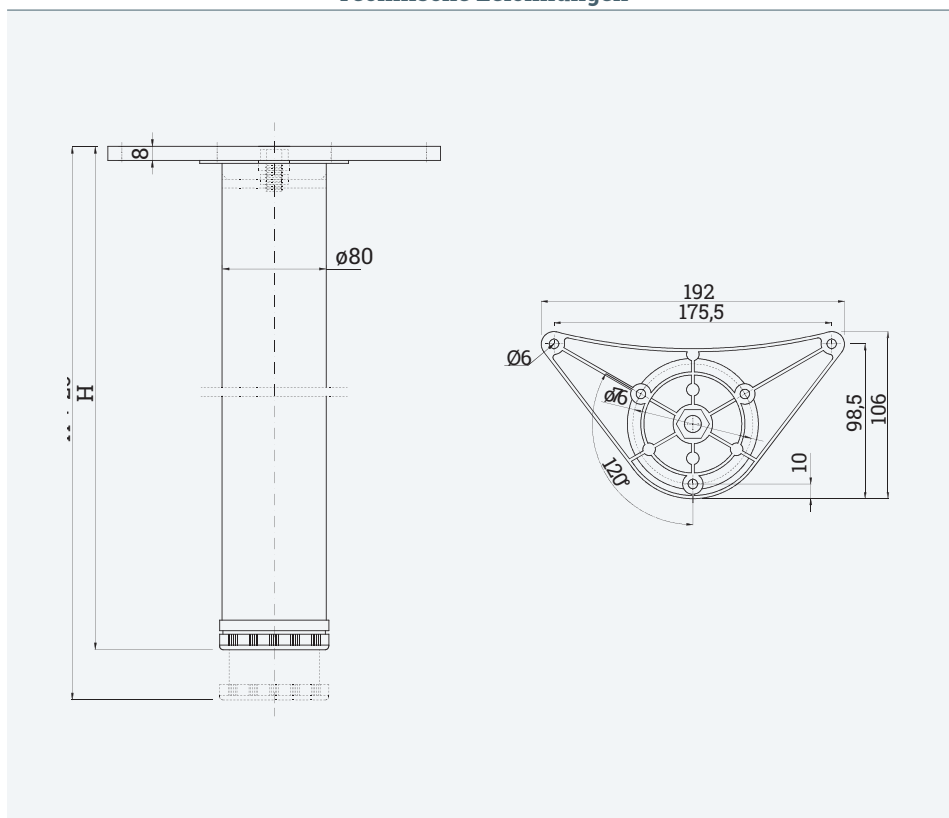

Tischbein R

- ✔ Stahl mit $\varnothing 60$
- ✔ mit 1,5 mm Platten-Befestigung
- ✔ höhenverstellbar

Technische Zeichnungen

Bezeichnung	Beschreibung	Farbe	Artikel-Nr.
TALEG R	$\varnothing 60 \times 710$ mm, verpackt zu 4 Stück im Karton	Chrom poliert	312 109814
		Edelstahl Effekt	312 109821
		Schwarz	312 109835
		Weißaluminium	312 126852
		Weiß	312 109828
	$\varnothing 60 \times 870$ mm, verpackt zu 4 Stück im Karton	Chrom poliert	312 109842
		Edelstahl Effekt	312 109849
		Schwarz	312 126859
		Weißaluminium	312 126873
		Weiß	312 126866
	$\varnothing 60 \times 1100$ mm, verpackt zu 4 Stück im Karton	Chrom poliert	312 126880
		Edelstahl Effekt	312 126887
		Schwarz	312 126894
		Weißaluminium	312 126908
Weiß		312 126901	
$\varnothing 60 \times 1100$ mm, einzeln verpackt im Karton	Chrom poliert	312 109856	
	Edelstahl Effekt	312 109863	

Tischbein C

- ✔ im 4er Set erhältlich
- ✔ mit Platten-Befestigung
- ✔ höhenverstellbar

Technische Zeichnungen

Bezeichnung	Beschreibung	Farbe	Artikel-Nr.
TALEG C	Ø 80x710 mm, verpackt zu 4 Stück im Karton	Chrom poliert	312 109870
		Edelstahl Effekt	312 109877
	Ø 80x870 mm, verpackt zu 4 Stück im Karton	Chrom poliert	312 109884
		Edelstahl Effekt	312 109891
	Ø 80x1100 mm, verpackt zu 4 Stück im Karton	Chrom poliert	312 120769
		Edelstahl Effekt	312 111578

Tischbein QD

- ✔ Quadratisch 60x60 mm, aus Stahl
- ✔ Abpackung: 4 Stück im Set
- ✔ Anschraubplatte mit Innensechskant-Befestigung
- ✔ höhenverstellbar + 25 mm

Technische Zeichnungen

Bezeichnung	Beschreibung	Farbe	Artikel-Nr.
TALEG QD	Quadratisches Tischbein mit Anschraubplatte, Innensechskant-Befestigung, 60x60x710 mm, verpackt zu 4 Stück im Karton	Chrom poliert	312 128140
		Aluminium matt	312 128147
		Edelstahl Effekt	312 128154
		Weiß	312 128161
		Schwarz	312 128168