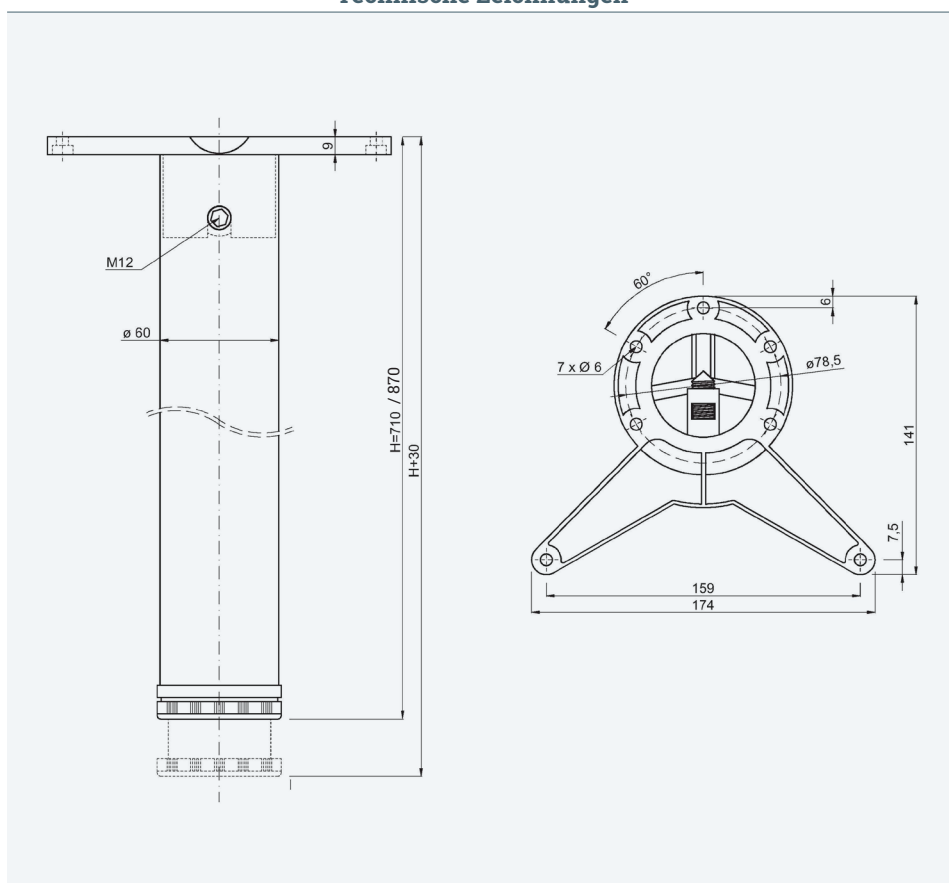

Tischbein V

- ✔ im 4er Set erhältlich
- ✔ mit Innensechskant-Befestigung
- ✔ höhenverstellbar

Technische Zeichnungen

Bezeichnung	Beschreibung	Farbe	Artikel-Nr.
TALEG V	Ø 60x710 mm, verpackt zu 4 Stück im Karton	Chrom poliert	312 109800
		Edelstahl Effekt	312 109807
	Ø 60x870 mm, verpackt zu 4 Stück im Karton	Schwarz	312 133159
		Edelstahl Effekt	312 122365

Tischbein R

- ✔ Stahl mit $\varnothing 60$
- ✔ mit 1,5 mm Platten-Befestigung
- ✔ höhenverstellbar

Technische Zeichnungen

Bezeichnung	Beschreibung	Farbe	Artikel-Nr.
TALEG R	$\varnothing 60 \times 710$ mm, verpackt zu 4 Stück im Karton	Chrom poliert	312 109814
		Edelstahl Effekt	312 109821
		Schwarz	312 109835
		Weißaluminium	312 126852
		Weiß	312 109828
	$\varnothing 60 \times 870$ mm, verpackt zu 4 Stück im Karton	Chrom poliert	312 109842
		Edelstahl Effekt	312 109849
		Schwarz	312 126859
		Weißaluminium	312 126873
		Weiß	312 126866
	$\varnothing 60 \times 1100$ mm, verpackt zu 4 Stück im Karton	Chrom poliert	312 126880
		Edelstahl Effekt	312 126887
		Schwarz	312 126894
		Weißaluminium	312 126908
Weiß		312 126901	
$\varnothing 60 \times 1100$ mm, einzeln verpackt im Karton	Chrom poliert	312 109856	
	Edelstahl Effekt	312 109863	

Tischbein QD

- ✔ Quadratisch 60x60 mm, aus Stahl
- ✔ Abpackung: 4 Stück im Set
- ✔ Anschraubplatte mit Innensechskant-Befestigung
- ✔ höhenverstellbar + 25 mm

Technische Zeichnungen

Bezeichnung	Beschreibung	Farbe	Artikel-Nr.
TALEG QD	Quadratisches Tischbein mit Anschraubplatte, Innensechskant-Befestigung, 60x60x710 mm, verpackt zu 4 Stück im Karton	Chrom poliert	312 128140
		Aluminium matt	312 128147
		Edelstahl Effekt	312 128154
		Weiß	312 128161
		Schwarz	312 128168