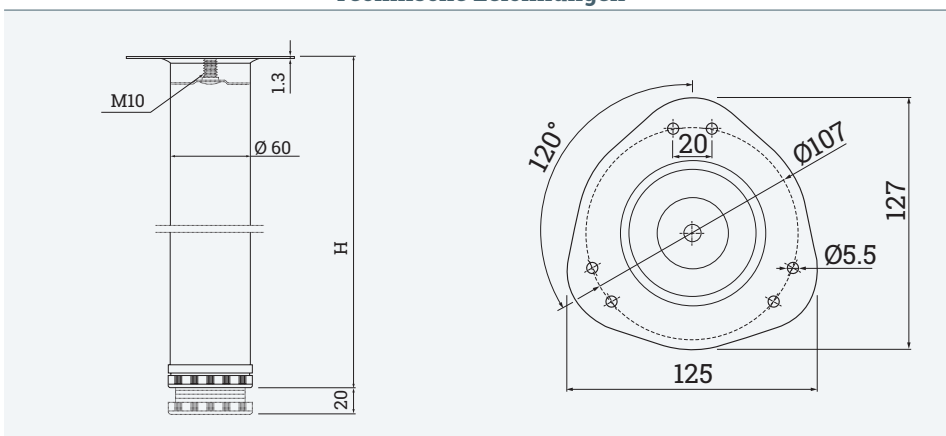

Tischbein V

- ✔ im 4er Set erhältlich
- ✔ mit Innensechskant-Befestigung
- ✔ höhenverstellbar

Technische Zeichnungen

Bezeichnung	Beschreibung	Farbe	Artikel-Nr.
TALEG V	Ø 60x710 mm, verpackt zu 4 Stück im Karton	Chrom poliert	312 109800
		Edelstahl Effekt	312 109807
	Ø 60x870 mm, verpackt zu 4 Stück im Karton	Schwarz	312 133159
		Edelstahl Effekt	312 122365

Tischbein R

- ✔ Stahl mit $\varnothing 60$
- ✔ mit 1,5 mm Platten-Befestigung
- ✔ höhenverstellbar

Technische Zeichnungen

Bezeichnung	Beschreibung	Farbe	Artikel-Nr.
TALEG R	$\varnothing 60 \times 710$ mm, verpackt zu 4 Stück im Karton	Chrom poliert	312 109814
		Edelstahl Effekt	312 109821
		Schwarz	312 109835
		Weißaluminium	312 126852
		Weiß	312 109828
	$\varnothing 60 \times 870$ mm, verpackt zu 4 Stück im Karton	Chrom poliert	312 109842
		Edelstahl Effekt	312 109849
		Schwarz	312 126859
		Weißaluminium	312 126873
		Weiß	312 126866
	$\varnothing 60 \times 1100$ mm, verpackt zu 4 Stück im Karton	Chrom poliert	312 126880
		Edelstahl Effekt	312 126887
		Schwarz	312 126894
		Weißaluminium	312 126908
Weiß		312 126901	
$\varnothing 60 \times 1100$ mm, einzeln verpackt im Karton	Chrom poliert	312 109856	
	Edelstahl Effekt	312 109863	

Tischbein QD

- ✔ Quadratisch 60x60 mm, aus Stahl
- ✔ Abpackung: 4 Stück im Set
- ✔ Anschraubplatte mit Innensechskant-Befestigung
- ✔ höhenverstellbar + 25 mm

Technische Zeichnungen

Bezeichnung	Beschreibung	Farbe	Artikel-Nr.
TALEG QD	Quadratisches Tischbein mit Anschraubplatte, Innensechskant-Befestigung, 60x60x710 mm, verpackt zu 4 Stück im Karton	Chrom poliert	312 128140
		Aluminium matt	312 128147
		Edelstahl Effekt	312 128154
		Weiß	312 128161
		Schwarz	312 128168