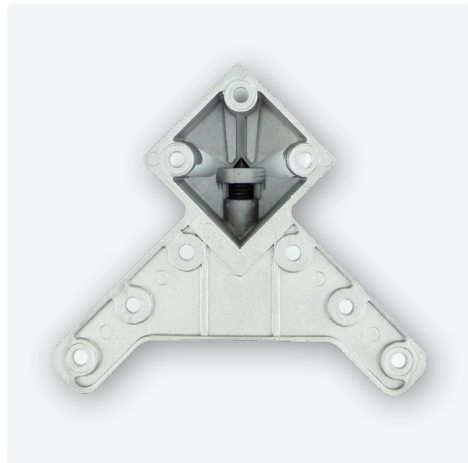

Tischbein V

- ✔ im 4er Set erhältlich
- ✔ mit Innensechskant-Befestigung
- ✔ höhenverstellbar

Technische Zeichnungen

Bezeichnung	Beschreibung	Farbe	Artikel-Nr.
TALEG V	Ø 60x710 mm, verpackt zu 4 Stück im Karton	Chrom poliert	312 109800
		Edelstahl Effekt	312 109807
	Ø 60x870 mm, verpackt zu 4 Stück im Karton	Schwarz	312 133159
		Edelstahl Effekt	312 122365

Tischbein C

- ✔ im 4er Set erhältlich
- ✔ mit Platten-Befestigung
- ✔ höhenverstellbar

Technische Zeichnungen

Bezeichnung	Beschreibung	Farbe	Artikel-Nr.
TALEG C	Ø 80x710 mm, verpackt zu 4 Stück im Karton	Chrom poliert	312 109870
		Edelstahl Effekt	312 109877
	Ø 80x870 mm, verpackt zu 4 Stück im Karton	Chrom poliert	312 109884
		Edelstahl Effekt	312 109891
	Ø 80x1100 mm, verpackt zu 4 Stück im Karton	Chrom poliert	312 120769
		Edelstahl Effekt	312 111578

Tischbein QD

- ✔ Quadratisch 60x60 mm, aus Stahl
- ✔ Abpackung: 4 Stück im Set
- ✔ Anschraubplatte mit Innensechskant-Befestigung
- ✔ höhenverstellbar + 25 mm

Technische Zeichnungen

Bezeichnung	Beschreibung	Farbe	Artikel-Nr.
TALEG QD	Quadratisches Tischbein mit Anschraubplatte, Innensechskant-Befestigung, 60x60x710 mm, verpackt zu 4 Stück im Karton	Chrom poliert	312 128140
		Aluminium matt	312 128147
		Edelstahl Effekt	312 128154
		Weiß	312 128161
		Schwarz	312 128168