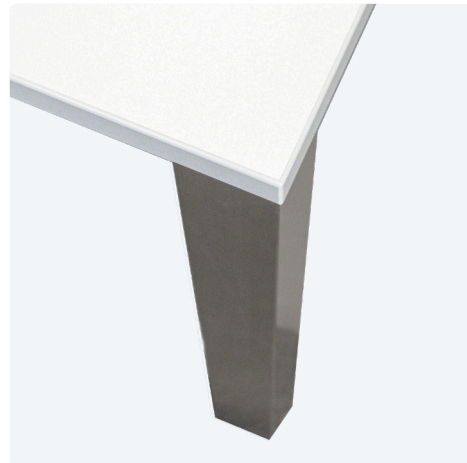

Tischbein R

- ✔ Stahl mit $\varnothing 60$
- ✔ mit 1,5 mm Platten-Befestigung
- ✔ höhenverstellbar

Technische Zeichnungen

Bezeichnung	Beschreibung	Farbe	Artikel-Nr.
TALEG R	$\varnothing 60 \times 710$ mm, verpackt zu 4 Stück im Karton	Chrom poliert	312 109814
		Edelstahl Effekt	312 109821
		Schwarz	312 109835
		Weißaluminium	312 126852
		Weiß	312 109828
	$\varnothing 60 \times 870$ mm, verpackt zu 4 Stück im Karton	Chrom poliert	312 109842
		Edelstahl Effekt	312 109849
		Schwarz	312 126859
		Weißaluminium	312 126873
		Weiß	312 126866
	$\varnothing 60 \times 1100$ mm, verpackt zu 4 Stück im Karton	Chrom poliert	312 126880
		Edelstahl Effekt	312 126887
		Schwarz	312 126894
		Weißaluminium	312 126908
Weiß		312 126901	
$\varnothing 60 \times 1100$ mm, einzeln verpackt im Karton	Chrom poliert	312 109856	
	Edelstahl Effekt	312 109863	

Tischbein C

- ✔ im 4er Set erhältlich
- ✔ mit Platten-Befestigung
- ✔ höhenverstellbar

Technische Zeichnungen

Bezeichnung	Beschreibung	Farbe	Artikel-Nr.
TALEG C	Ø 80x710 mm, verpackt zu 4 Stück im Karton	Chrom poliert	312 109870
		Edelstahl Effekt	312 109877
	Ø 80x870 mm, verpackt zu 4 Stück im Karton	Chrom poliert	312 109884
		Edelstahl Effekt	312 109891
	Ø 80x1100 mm, verpackt zu 4 Stück im Karton	Chrom poliert	312 120769
		Edelstahl Effekt	312 111578

Tischbein QD

- ✔ Quadratisch 60x60 mm, aus Stahl
- ✔ Abpackung: 4 Stück im Set
- ✔ Anschraubplatte mit Innensechskant-Befestigung
- ✔ höhenverstellbar + 25 mm

Technische Zeichnungen

Bezeichnung	Beschreibung	Farbe	Artikel-Nr.
TALEG QD	Quadratisches Tischbein mit Anschraubplatte, Innensechskant-Befestigung, 60x60x710 mm, verpackt zu 4 Stück im Karton	Chrom poliert	312 128140
		Aluminium matt	312 128147
		Edelstahl Effekt	312 128154
		Weiß	312 128161
		Schwarz	312 128168