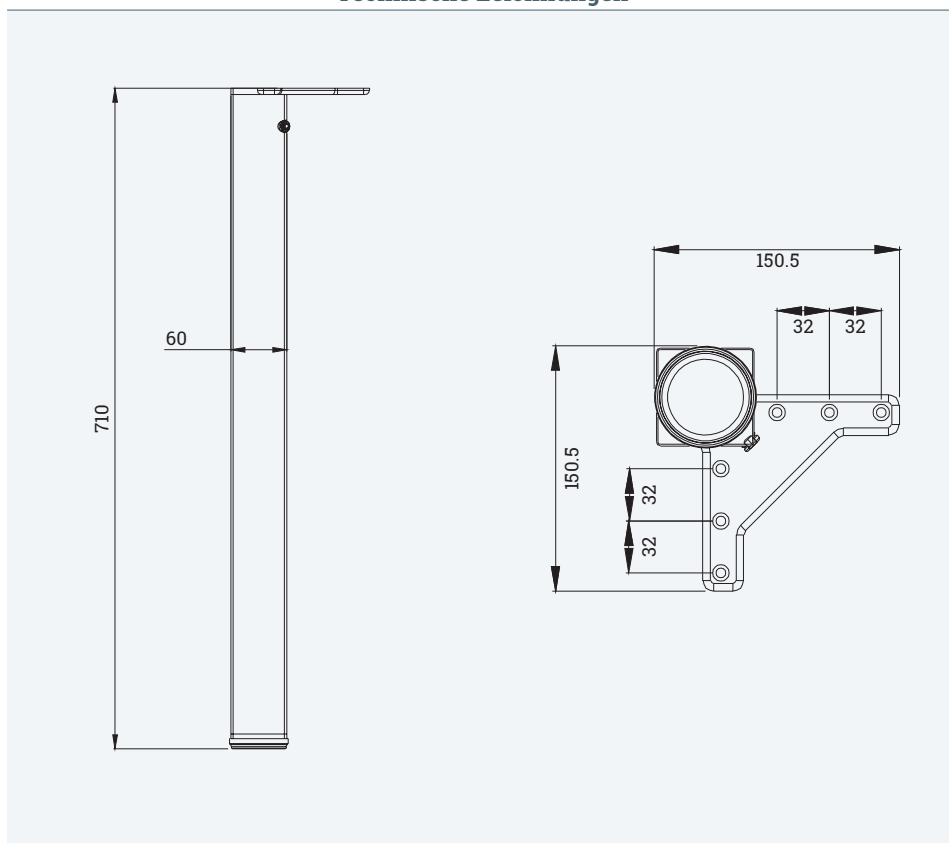

Tischbein V

- ✔ im 4er Set erhältlich
- ✔ mit Innensechskant-Befestigung
- ✔ höhenverstellbar

Technische Zeichnungen

Bezeichnung	Beschreibung	Farbe	Artikel-Nr.
TALEG V	Ø 60x710 mm, verpackt zu 4 Stück im Karton	Chrom poliert	312 109800
		Edelstahl Effekt	312 109807
	Ø 60x870 mm, verpackt zu 4 Stück im Karton	Schwarz	312 133159
		Edelstahl Effekt	312 122365

Tischbein C

- ✔ im 4er Set erhältlich
- ✔ mit Platten-Befestigung
- ✔ höhenverstellbar

Technische Zeichnungen

Bezeichnung	Beschreibung	Farbe	Artikel-Nr.
TALEG C	Ø 80x710 mm, verpackt zu 4 Stück im Karton	Chrom poliert	312 109870
		Edelstahl Effekt	312 109877
	Ø 80x870 mm, verpackt zu 4 Stück im Karton	Chrom poliert	312 109884
		Edelstahl Effekt	312 109891
	Ø 80x1100 mm, verpackt zu 4 Stück im Karton	Chrom poliert	312 120769
		Edelstahl Effekt	312 111578

Tischbein QD

- ✔ Quadratisch 60x60 mm, aus Stahl
- ✔ Abpackung: 4 Stück im Set
- ✔ Anschraubplatte mit Innensechskant-Befestigung
- ✔ höhenverstellbar + 25 mm

Technische Zeichnungen

Bezeichnung	Beschreibung	Farbe	Artikel-Nr.
TALEG QD	Quadratisches Tischbein mit Anschraubplatte, Innensechskant-Befestigung, 60x60x710 mm, verpackt zu 4 Stück im Karton	Chrom poliert	312 128140
		Aluminium matt	312 128147
		Edelstahl Effekt	312 128154
		Weiß	312 128161
		Schwarz	312 128168