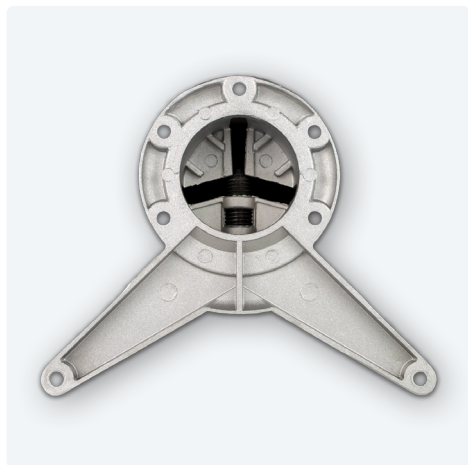

Tischbein V

- ✔ im 4er Set erhältlich
- ✔ mit Innensechskant-Befestigung
- ✔ höhenverstellbar

Technische Zeichnungen

Bezeichnung	Beschreibung	Farbe	Artikel-Nr.
TALEG V	Ø 60x710 mm, verpackt zu 4 Stück im Karton	Chrom poliert	312 109800
		Edelstahl Effekt	312 109807
	Ø 60x870 mm, verpackt zu 4 Stück im Karton	Schwarz	312 133159
		Edelstahl Effekt	312 122365

Tischbein R

- ✔ Stahl mit $\varnothing 60$
- ✔ mit 1,5 mm Platten-Befestigung
- ✔ höhenverstellbar

Technische Zeichnungen

Bezeichnung	Beschreibung	Farbe	Artikel-Nr.
TALEG R	$\varnothing 60 \times 710$ mm, verpackt zu 4 Stück im Karton	Chrom poliert	312 109814
		Edelstahl Effekt	312 109821
		Schwarz	312 109835
		Weißaluminium	312 126852
		Weiß	312 109828
	$\varnothing 60 \times 870$ mm, verpackt zu 4 Stück im Karton	Chrom poliert	312 109842
		Edelstahl Effekt	312 109849
		Schwarz	312 126859
		Weißaluminium	312 126873
		Weiß	312 126866
	$\varnothing 60 \times 1100$ mm, verpackt zu 4 Stück im Karton	Chrom poliert	312 126880
		Edelstahl Effekt	312 126887
		Schwarz	312 126894
		Weißaluminium	312 126908
Weiß		312 126901	
$\varnothing 60 \times 1100$ mm, einzeln verpackt im Karton	Chrom poliert	312 109856	
	Edelstahl Effekt	312 109863	

Tischbein C

- ✔ im 4er Set erhältlich
- ✔ mit Platten-Befestigung
- ✔ höhenverstellbar

Technische Zeichnungen

Bezeichnung	Beschreibung	Farbe	Artikel-Nr.
TALEG C	Ø 80x710 mm, verpackt zu 4 Stück im Karton	Chrom poliert	312 109870
		Edelstahl Effekt	312 109877
	Ø 80x870 mm, verpackt zu 4 Stück im Karton	Chrom poliert	312 109884
		Edelstahl Effekt	312 109891
	Ø 80x1100 mm, verpackt zu 4 Stück im Karton	Chrom poliert	312 120769
		Edelstahl Effekt	312 111578