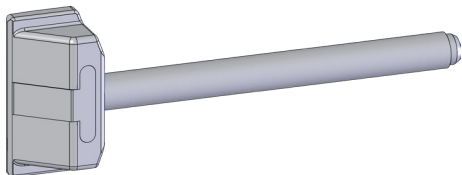

T-FLÜSTERFALLE D70 VNT

4937758

| Produktdetails | |
|-------------------------|----------------------|
| Produktbasisklassen ⓘ | Zubehör ⓘ |
| Produkt-Funktionsgruppe | Zubehör - mechanisch |
| Produktgruppe | Falle |
| Produkt | Flüsterfalle |

T-FLÜSTERFALLE D70 VNT

4937758

T-FLÜSTERFALLE D70 VNT

4937758

Legende

Das Winkhaus Portal

Mit einem einfachen Klick auf die Artikelnummer gelangen Sie direkt zum Artikel im Winkhaus Portal. Im Winkhaus Portal sind weitere Informationen wie z.B. eine Produktbeschreibung oder auch Erklärungen der einzelnen Spezifikationen verfügbar. Des Weiteren sind für die verschiedenen Profilsysteme weiterführende Informationen wie z.B. die Flügel- und Blendrahmennummern gegeben. Im Downloadbereich stehen zusätzlich weitere Dokumente und Bilder für das ausgewählte Produkt zur Verfügung.