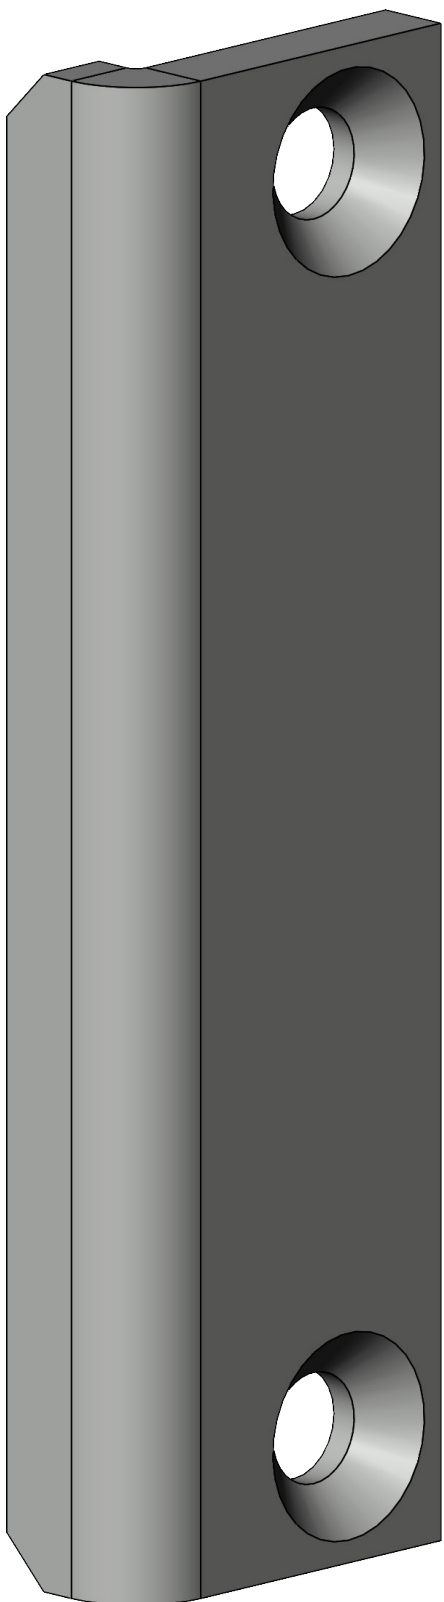

T-LE FALLENAUFLAUF TTZ 3/16,5x7 MC 2580731

Produktdetails

Produktbasisklassen ⓘ	Zubehör ⓘ
Produkt-Funktionsgruppe	Zubehör - mechanisch
Produktgruppe	Fallenauflauf

T-LE FALLENAUFLAUF TTZ 3/16,5x7 MC 2580731

T-LE FALLENAUFLAUF TTZ 3/16,5x7 MC 2580731

Legende

Das Winkhaus Portal

Mit einem einfachen Klick auf die Artikelnummer gelangen Sie direkt zum Artikel im Winkhaus Portal. Im Winkhaus Portal sind weitere Informationen wie z.B. eine Produktbeschreibung oder auch Erklärungen der einzelnen Spezifikationen verfügbar. Des Weiteren sind für die verschiedenen Profilsysteme weiterführende Informationen wie z.B. die Flügel- und Blendrahmennummern gegeben. Im Downloadbereich stehen zusätzlich weitere Dokumente und Bilder für das ausgewählte Produkt zur Verfügung.

The screenshot shows the login interface of the Winkhaus Portal. It features a title 'Das Winkhaus Portal' at the top. Below the title are two input fields: 'Benutzername / E-Mail' and 'Passwort'. A link for 'Passwort vergessen?' is positioned below the password field. At the bottom, there is a blue 'LOGIN' button. Text below the button reads: 'Jetzt Zugang beantragen | Jetzt Zugang zu den Winkhaus Locking Services (WLS) beantragen - Zutrittsorganisation'.