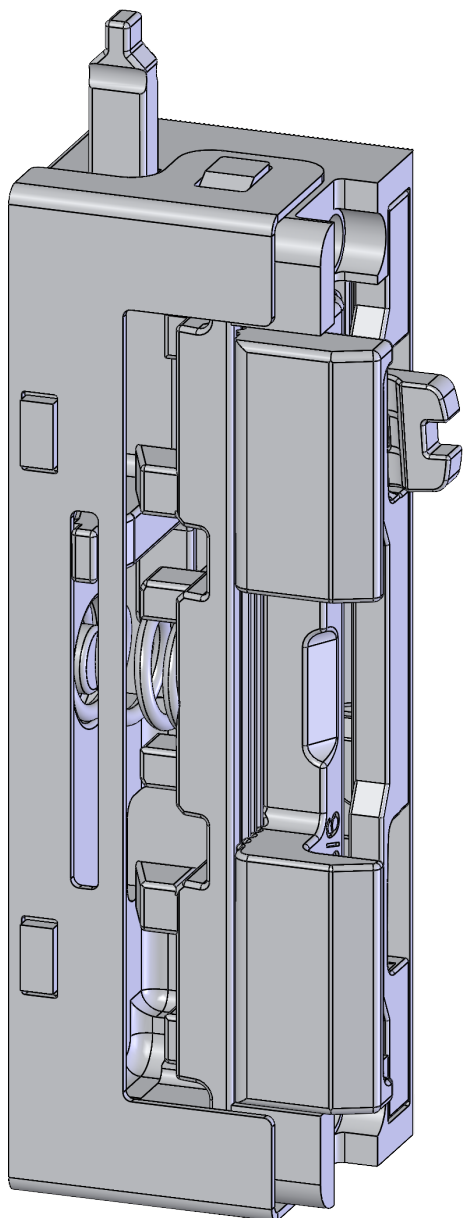

T-TAGESFALLE 9/91 TAFA FA RS 5006561

Produktdetails

Produktbasisklassen ⓘ	Zubehör ⓘ
Produkt-Funktionsgruppe	Zubehör - mechanisch
Produktgruppe	Tagesfalle
Produkt	Fallenfeder Standard

T-TAGESFALLE 9/91 TAFA FA RS 5006561

T-TAGESFALLE 9/91 TAFA FA RS 5006561

Legende

Das Winkhaus Portal

Mit einem einfachen Klick auf die Artikelnummer gelangen Sie direkt zum Artikel im Winkhaus Portal. Im Winkhaus Portal sind weitere Informationen wie z.B. eine Produktbeschreibung oder auch Erklärungen der einzelnen Spezifikationen verfügbar. Des Weiteren sind für die verschiedenen Profilsysteme weiterführende Informationen wie z.B. die Flügel- und Blendrahmennummern gegeben. Im Downloadbereich stehen zusätzlich weitere Dokumente und Bilder für das ausgewählte Produkt zur Verfügung.