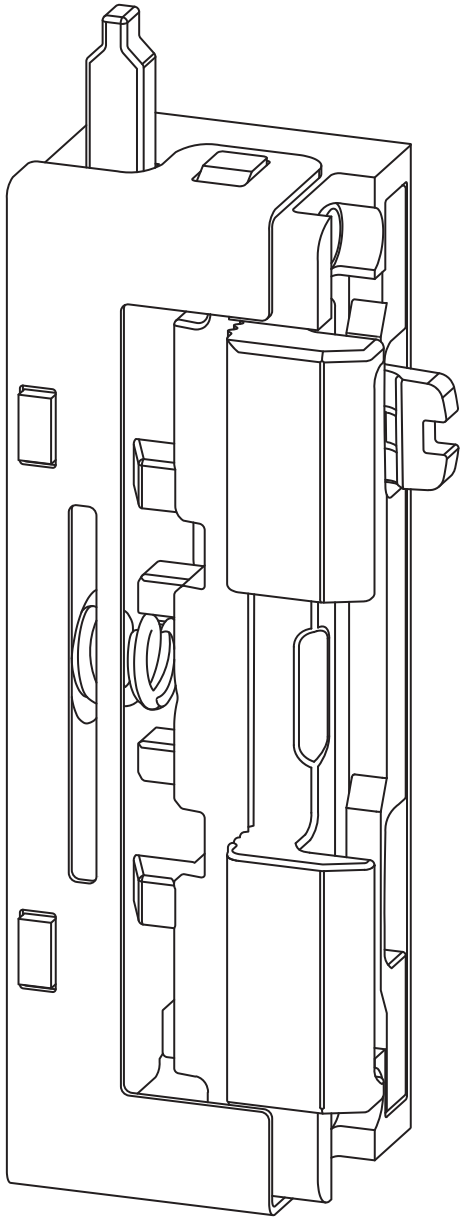

T-TAGESFALLE 9/91 TAFA FA RS 5006561

Produktdetails

Produktbasisklassen ⓘ	Zubehör ⓘ
Produkt-Funktionsgruppe	Zubehör - mechanisch
Produktgruppe	Tagesfalle
Produkt	Fallenfeder Standard

T-TAGESFALLE 9/91 TAFA FA RS 5006561

T-TAGESFALLE 9/91 TAFA FA RS 5006561

Legende

Das Winkhaus Portal

Mit einem einfachen Klick auf die Artikelnummer gelangen Sie direkt zum Artikel im Winkhaus Portal. Im Winkhaus Portal sind weitere Informationen wie z.B. eine Produktbeschreibung oder auch Erklärungen der einzelnen Spezifikationen verfügbar. Des Weiteren sind für die verschiedenen Profilsysteme weiterführende Informationen wie z.B. die Flügel- und Blendrahmennummern gegeben. Im Downloadbereich stehen zusätzlich weitere Dokumente und Bilder für das ausgewählte Produkt zur Verfügung.