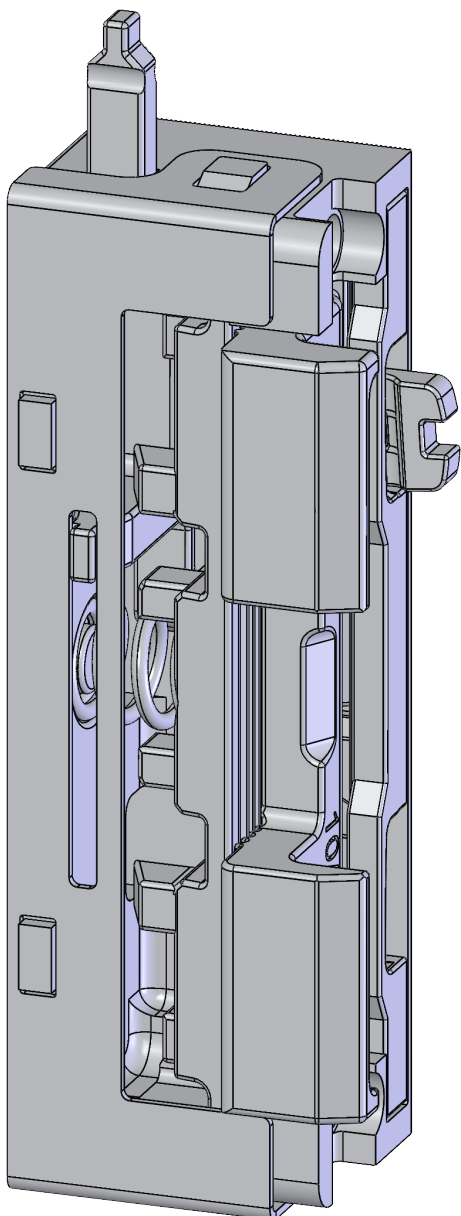

# T-TAGESFALLE 9/92,5 TAFA FA STARK RS 5041969

## Produktdetails

|                         |                      |
|-------------------------|----------------------|
| Produktbasisklassen ⓘ   | Zubehör ⓘ            |
| Produkt-Funktionsgruppe | Zubehör - mechanisch |
| Produktgruppe           | Tagesfalle           |
| Produkt                 | Fallenfeder Stark    |