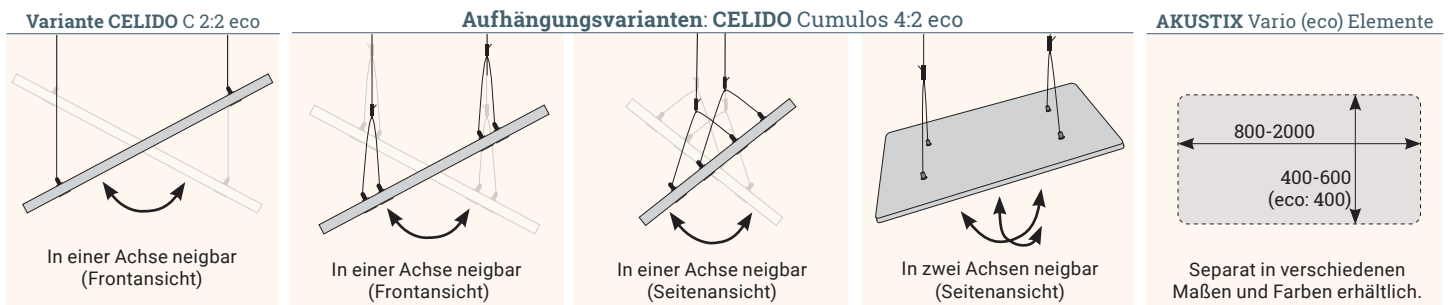

Deckenabhängungen für AKUSTIX Vario Elemente für viele Situationen

- ✓ Für alle **AKUSTIX Vario eco** Elemente (Materialstärke: 12 mm)
- ✓ Flexibel in Höhe und Neigungswinkel verstellbar - Ideal für jeden Einsatzort
- ✓ Drei verschiedene Deckenbefestigungen ermöglichen Installationen an vielen Decken-Situationen
- ✓ Weitere Seillängen als Zubehör erhältlich

Akustikelemente sind nicht im Lieferumfang enthalten. Die empfohlene Anzahl der Befestigungssets variiert bei großen AKUSTIX Vario Elementen.
Empfehlung: Paneel-Befestigungen alle 400 mm

Technische Zeichnungen

Bezeichnung	PE	Beschreibung	Ausführung	Artikel-Nr.
CELIDO Cumulos 2:2 eco	2	Doppelseil-Abhängung für AKUSTIX Vario set: Cumulos eco (12 mm); 2 Befestigungspunkte (Paneel) / 2 Befestigungspunkte (Decke)	Verbindung Decke/Paneel	308 126306
CELIDO Cumulos 4:2 eco	2	Decken-Befestigungsset für AKUSTIX Vario set: Cumulos eco (12 mm); 4 Befestigungspunkte (Paneel) / 2 Befestigungspunkte (Decke)	Verbindung Decke/Paneel	308 126299
CELIDO Cumulos 400	2	Abhängungsverlängerung für AKUSTIX Vario set: Cumulos (eco)	Verlängerung Decke/Paneel	308 124703
CELIDO Cumulos 500	2	Abhängungsverlängerung für AKUSTIX Vario set: Cumulos (eco)	Verlängerung Decke/Paneel	308 124710
CELIDO Cumulos 1500	2	Abhängungsverlängerung für AKUSTIX Vario set: Cumulos (eco)	Verlängerung Decke/Paneel	308 124717
CELIDO Cumulos 3000	2	Abhängungsverlängerung für AKUSTIX Vario set: Cumulos (eco)	Verlängerung Decke/Paneel	308 124059