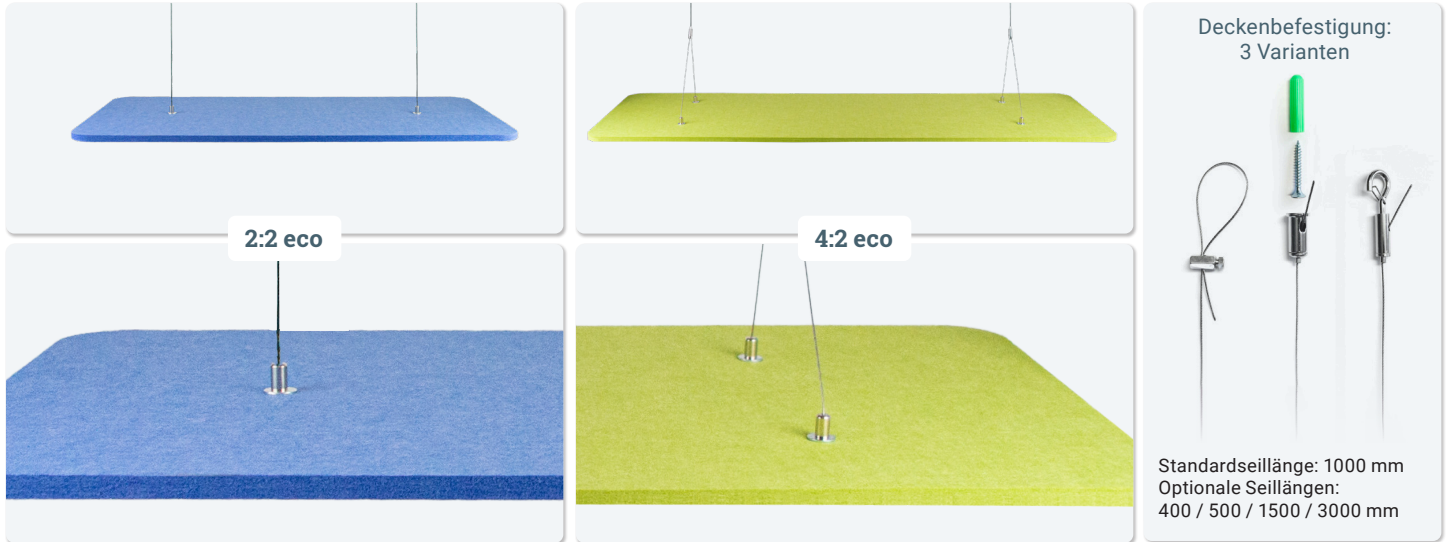

Deckenabhängungen für AKUSTIX Vario Elemente für viele Situationen

- ✓ Für alle **AKUSTIX Vario eco** Elemente (Materialstärke: 12 mm)
- ✓ Flexibel in Höhe und Neigungswinkel verstellbar - Ideal für jeden Einsatzort
- ✓ Drei verschiedene Deckenbefestigungen ermöglichen Installationen an vielen Decken-Situationen
- ✓ Weitere Seillängen als Zubehör erhältlich

Akustikelemente sind nicht im Lieferumfang enthalten. Die empfohlene Anzahl der Befestigungssets variiert bei großen AKUSTIX Vario Elementen.
Empfehlung: Paneel-Befestigungen alle 400 mm

Technische Zeichnungen

Bezeichnung	PE	Beschreibung	Ausführung	Artikel-Nr.
CELIDO Cumulos 2:2 eco	2	Doppelseil-Abhängung für AKUSTIX Vario set: Cumulos eco (12 mm); 2 Befestigungspunkte (Paneel) / 2 Befestigungspunkte (Decke)	Verbindung Decke/Paneel	308 126306
CELIDO Cumulos 4:2 eco	2	Decken-Befestigungsset für AKUSTIX Vario set: Cumulos eco (12 mm); 4 Befestigungspunkte (Paneel) / 2 Befestigungspunkte (Decke)	Verbindung Decke/Paneel	308 126299
CELIDO Cumulos 400	2	Abhängungsverlängerung für AKUSTIX Vario set: Cumulos (eco)	Verlängerung Decke/Paneel	308 124703
CELIDO Cumulos 500	2	Abhängungsverlängerung für AKUSTIX Vario set: Cumulos (eco)	Verlängerung Decke/Paneel	308 124710
CELIDO Cumulos 1500	2	Abhängungsverlängerung für AKUSTIX Vario set: Cumulos (eco)	Verlängerung Decke/Paneel	308 124717
CELIDO Cumulos 3000	2	Abhängungsverlängerung für AKUSTIX Vario set: Cumulos (eco)	Verlängerung Decke/Paneel	308 124059