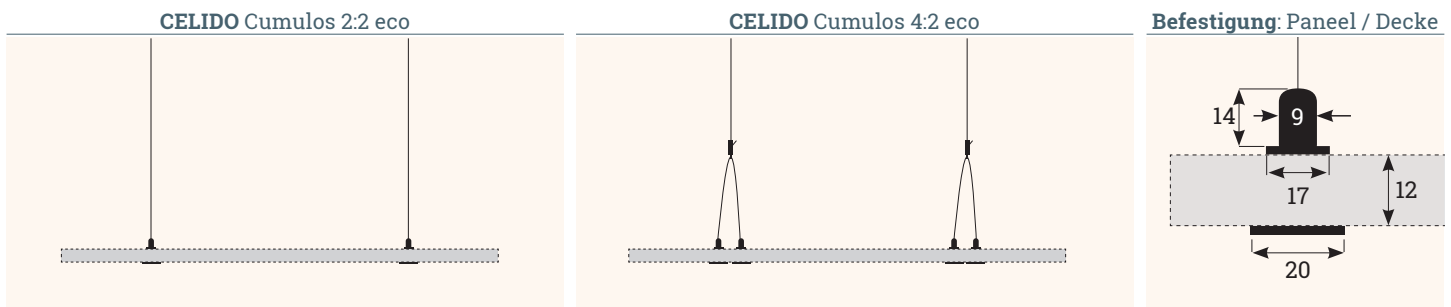

Deckenabhängungen für AKUSTIX Vario Elemente für viele Situationen

- ✓ Für alle **AKUSTIX Vario eco** Elemente (Materialstärke: 12 mm)
- ✓ Flexibel in Höhe und Neigungswinkel verstellbar - Ideal für jeden Einsatzort
- ✓ Drei verschiedene Deckenbefestigungen ermöglichen Installationen an vielen Decken-Situationen
- ✓ Weitere Seillängen als Zubehör erhältlich

Akustikelemente sind nicht im Lieferumfang enthalten. Die empfohlene Anzahl der Befestigungssets variiert bei großen AKUSTIX Vario Elementen.
Empfehlung: Paneel-Befestigungen alle 400 mm

Technische Zeichnungen

Bezeichnung	PE	Beschreibung	Ausführung	Artikel-Nr.
CELIDO Cumulos 2:2 eco	2	Doppelseil-Abhängung für AKUSTIX Vario set: Cumulos eco (12 mm); 2 Befestigungspunkte (Paneel) / 2 Befestigungspunkte (Decke)	Verbindung Decke/Paneel	308 126306
CELIDO Cumulos 4:2 eco	2	Decken-Befestigungsset für AKUSTIX Vario set: Cumulos eco (12 mm); 4 Befestigungspunkte (Paneel) / 2 Befestigungspunkte (Decke)	Verbindung Decke/Paneel	308 126299
CELIDO Cumulos 400	2	Abhängungsverlängerung für AKUSTIX Vario set: Cumulos (eco)	Verlängerung Decke/Paneel	308 124703
CELIDO Cumulos 500	2	Abhängungsverlängerung für AKUSTIX Vario set: Cumulos (eco)	Verlängerung Decke/Paneel	308 124710
CELIDO Cumulos 1500	2	Abhängungsverlängerung für AKUSTIX Vario set: Cumulos (eco)	Verlängerung Decke/Paneel	308 124717
CELIDO Cumulos 3000	2	Abhängungsverlängerung für AKUSTIX Vario set: Cumulos (eco)	Verlängerung Decke/Paneel	308 124059