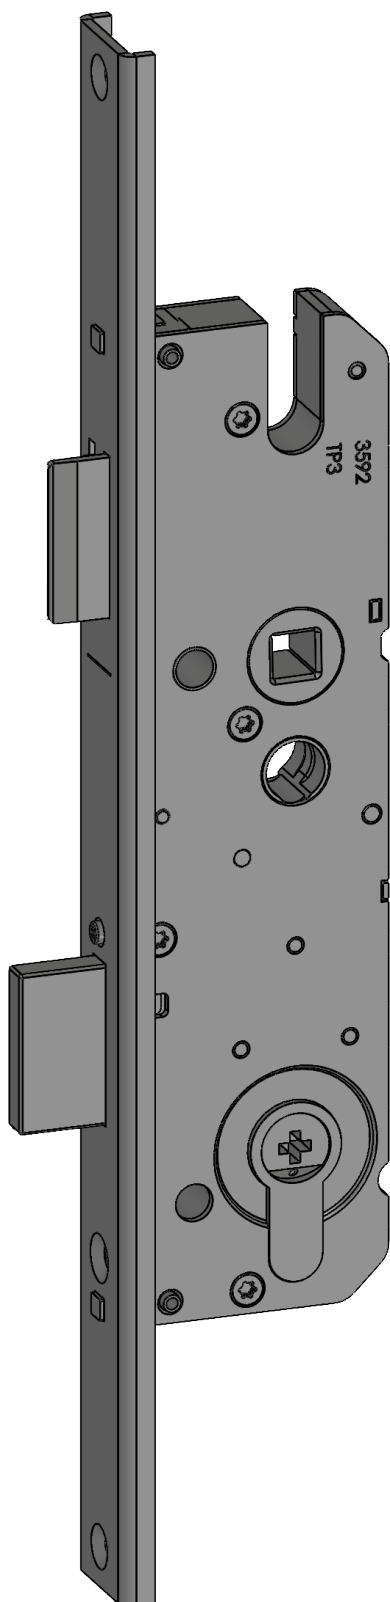

T-ESS-U2460/35 92/8 MC

2779396

Produktdetails	
Produktbasisklassen 1	Einsteckschloss
Produkt-Funktionsgruppe	Rohrrahmenschloss
Produktgruppe	Rohrrahmenschloss STD
Produkt	TP/Schlüsselbetätigt

Spezifikation	
Profilmaterial	Aluminium
Öffnungsmöglichkeit	1-flügelig + 2-flügelig aktiv
Schlossbetätigung	TP/Schlüsselbetätigt
Stulpart	U-Profil
Stulpbreite	24 mm
Stulpvariante	Variante 60
Stulpende	Eckig
Dornmaß	35 mm
Abstandsmaß	92 mm
Zylindertyp	Profilzylinder (PZ)
Drückernuss	8 mm
Drückernussausführung	Standard Drückernuss
DIN Richtung	DIN links + rechts
Oberfläche	Matt chromatiert MC
Hauptriegel	Mit Hauptriegel
Fallenausführung	Standardfalle
Werkstoff Falle	Zink-Stahl
Türwächterfunktion	Ohne Türwächterfunktion
Befestigungsart	Standard Beschlagsschraube

T-ESS-U2460/35 92/8 MC

2779396

Profilsysteme

Profilhersteller

Akotherm, Alcoa,
Aluprof, Alumil, Cortizo,
Forster, Hansen Profile,
Heroal, Hueck, Installux,
Jansen, Kawneer, Klauke,
Raico, Reynaers, Sapa,
Schüco, Technal, TKI-
Systemkonstruktionen,
Wicona

T-ESS-U2460/35 92/8 MC

2779396

Legende

Das Winkhaus Portal

Mit einem einfachen Klick auf die Artikelnummer gelangen Sie direkt zum Artikel im Winkhaus Portal. Im Winkhaus Portal sind weitere Informationen wie z.B. eine Produktbeschreibung oder auch Erklärungen der einzelnen Spezifikationen verfügbar. Des Weiteren sind für die verschiedenen Profilsysteme weiterführende Informationen wie z.B. die Flügel- und Blendrahmenummern gegeben. Im Downloadbereich stehen zusätzlich weitere Dokumente und Bilder für das ausgewählte Produkt zur Verfügung.