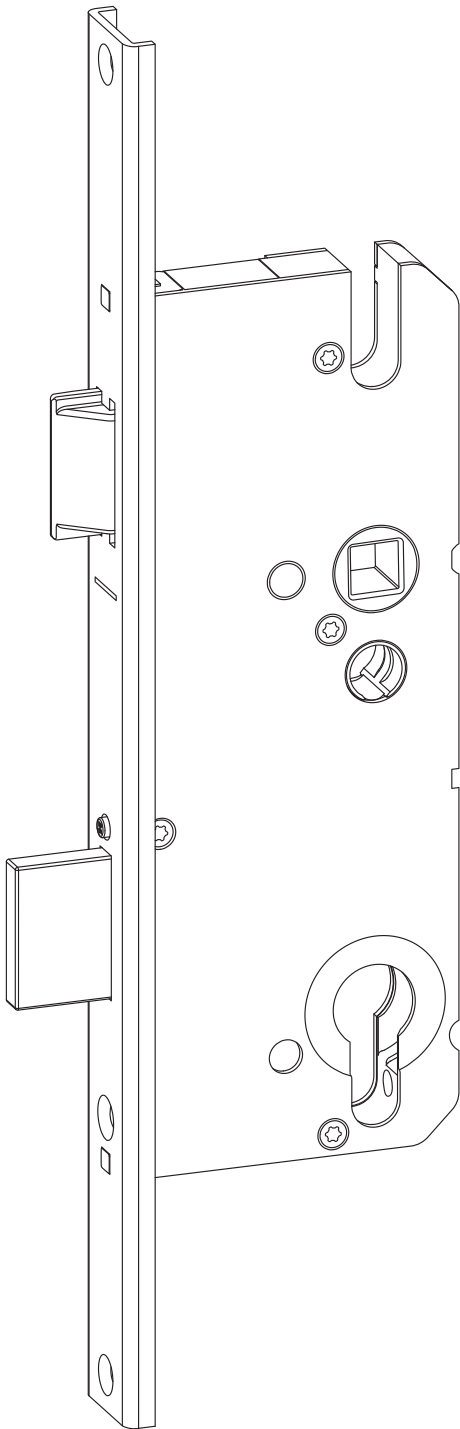

T-ESS-U2460/35 92/8 MC

2779396

Produktdetails	
Produktbasisklassen 1	Einsteckschloss
Produkt-Funktionsgruppe	Rohrrahmenschloss
Produktgruppe	Rohrrahmenschloss STD
Produkt	TP/Schlüsselbetätigt

Spezifikation	
Profilmaterial	Aluminium
Öffnungsmöglichkeit	1-flügelig + 2-flügelig aktiv
Schlossbetätigung	TP/Schlüsselbetätigt
Stulpart	U-Profil
Stulpbreite	24 mm
Stulpvariante	Variante 60
Stulpende	Eckig
Dornmaß	35 mm
Abstandsmaß	92 mm
Zylindertyp	Profilzylinder (PZ)
Drückernuss	8 mm
Drückernussausführung	Standard Drückernuss
DIN Richtung	DIN links + rechts
Oberfläche	Matt chromatiert MC
Hauptriegel	Mit Hauptriegel
Fallenausführung	Standardfalle
Werkstoff Falle	Zink-Stahl
Türwächterfunktion	Ohne Türwächterfunktion
Befestigungsart	Standard Beschlagsschraube

T-ESS-U2460/35 92/8 MC

2779396

Profilsysteme

Profilhersteller

Akotherm, Alcoa,
Aluprof, Alumil, Cortizo,
Forster, Hansen Profile,
Heroal, Hueck, Installux,
Jansen, Kawneer, Klauke,
Raico, Reynaers, Sapa,
Schüco, Technal, TKI-
Systemkonstruktionen,
Wicona

T-ESS-U2460/35 92/8 MC

2779396

Legende

Das Winkhaus Portal

Mit einem einfachen Klick auf die Artikelnummer gelangen Sie direkt zum Artikel im Winkhaus Portal. Im Winkhaus Portal sind weitere Informationen wie z.B. eine Produktbeschreibung oder auch Erklärungen der einzelnen Spezifikationen verfügbar. Des Weiteren sind für die verschiedenen Profilsysteme weiterführende Informationen wie z.B. die Flügel- und Blendrahmenummern gegeben. Im Downloadbereich stehen zusätzlich weitere Dokumente und Bilder für das ausgewählte Produkt zur Verfügung.