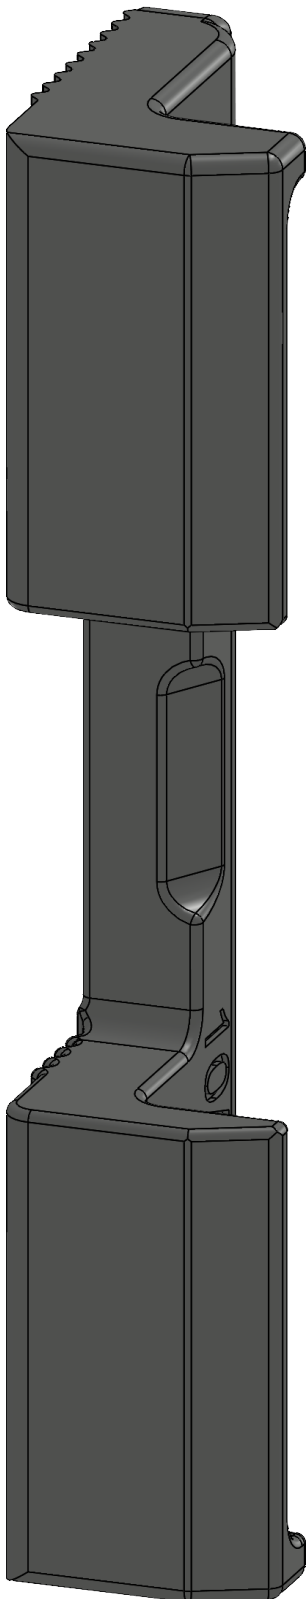

T-EINSATZW. A-10/9 TAF A FA MS MC 5011392

Produktdetails

Produktbasisklassen ⓘ	Zubehör ⓘ
Produkt-Funktionsgruppe	Zubehör - mechanisch
Produktgruppe	Falleneinsatz
Produkt	Einsatzwinkel einzeln

T-EINSATZW. A-10/9 TAFA FA MS MC 5011392

T-EINSATZW. A-10/9 TAFA FA MS MC

5011392

Legende

Das Winkhaus Portal

Mit einem einfachen Klick auf die Artikelnummer gelangen Sie direkt zum Artikel im Winkhaus Portal. Im Winkhaus Portal sind weitere Informationen wie z.B. eine Produktbeschreibung oder auch Erklärungen der einzelnen Spezifikationen verfügbar. Des Weiteren sind für die verschiedenen Profilsysteme weiterführende Informationen wie z.B. die Flügel- und Blendrahmennummern gegeben. Im Downloadbereich stehen zusätzlich weitere Dokumente und Bilder für das ausgewählte Produkt zur Verfügung.