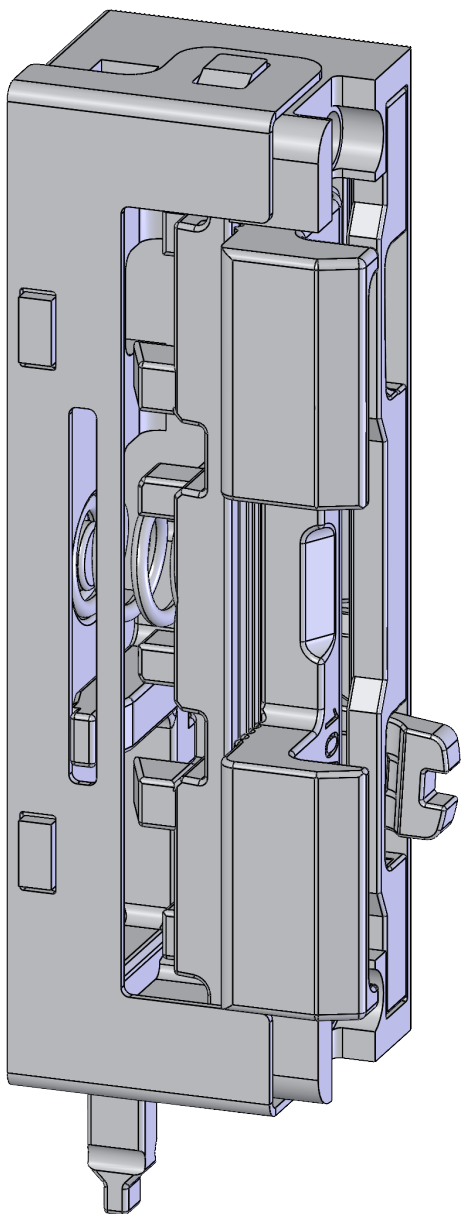

# T-TAGESFALLE 9/92,5 TAFA FA STARK LS 5041970

## Produktdetails

Produktbasisklassen ⓘ	Zubehör ⓘ
Produkt-Funktionsgruppe	Zubehör - mechanisch
Produktgruppe	Tagesfalle
Produkt	Fallenfeder Stark

# T-TAGESFALLE 9/92,5 TAF A FA STARK LS 5041970