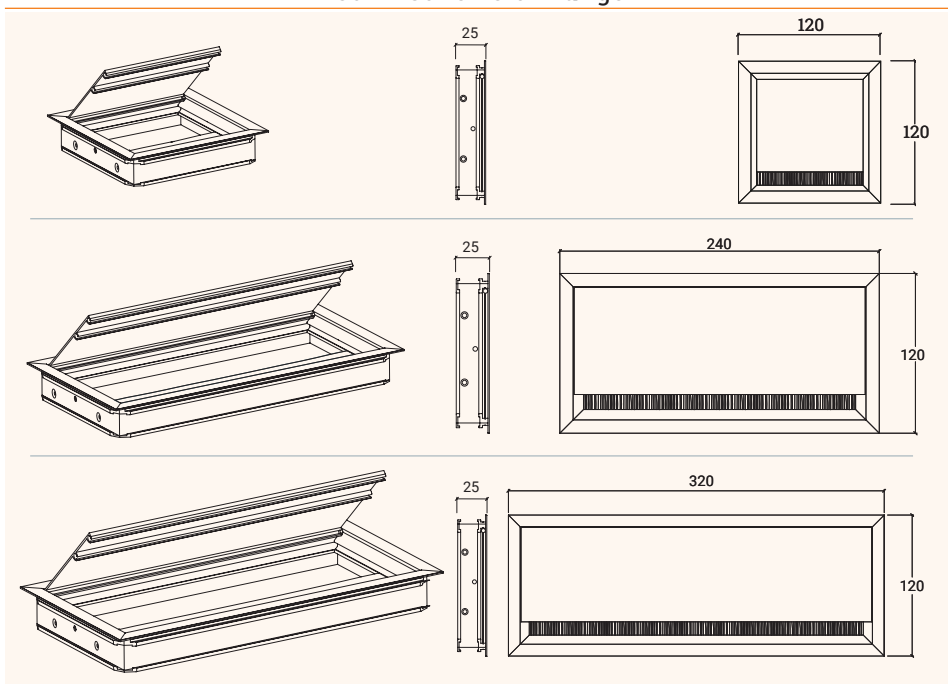

Aluminium Kabeldurchlass mit sanfter Schließung

- ✓ Sanfte Schließung
- ✓ 4 hochwertige Oberflächen
- ✓ 14er Radius in den Bohrlöchern
- ✓ Höhe von 25 mm

Technische Zeichnungen

Bohrbild

auf Anfrage
auch in anderen
Maßen
erhältlich

| Bezeichnung | Beschreibung | Farbe | Maße in mm | Artikel-Nr. |
|-------------|--|-----------|------------|-------------|
| EXIT G14S | Kabeldurchlass, sanfte Schließung, mit Klappdeckel, schwarze Bürstendichtung | schwarz | 120x120x25 | 201 105369 |
| | | | 240x120x25 | 201 105278 |
| | | | 320x120x25 | 201 123373 |
| EXIT G14S | Kabeldurchlass, sanfte Schließung, mit Klappdeckel, schwarze Bürstendichtung | titanium | 120x120x25 | 201 104683 |
| | | | 240x120x25 | 201 104697 |
| | | | 320x120x25 | 201 125718 |
| EXIT G14S | Kabeldurchlass, sanfte Schließung, mit Klappdeckel, schwarze Bürstendichtung | aluminium | 120x120x25 | 201 106097 |
| | | | 240x120x25 | 201 105999 |
| | | | 320x120x25 | 201 106671 |
| EXIT G14S | Kabeldurchlass, sanfte Schließung, mit Klappdeckel, schwarze Bürstendichtung | weiß | 120x120x25 | 201 106755 |
| | | | 240x120x25 | 201 106762 |
| | | | 320x120x25 | 201 121896 |