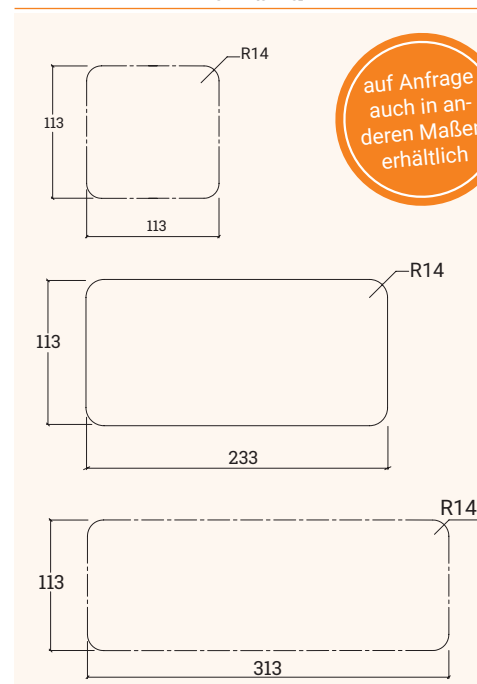

Aluminium Kabeldurchlass mit sanfter Schließung

- ✓ Sanfte Schließung
- ✓ 4 hochwertige Oberflächen
- ✓ 14er Radius in den Bohrlöchern
- ✓ Höhe von 25 mm

Technische Zeichnungen

Bohrbild

auf Anfrage
auch in anderen
Maßen
erhältlich

| Bezeichnung | Beschreibung | Farbe | Maße in mm | Artikel-Nr. |
|-------------|--|-----------|------------|-------------|
| EXIT G14S | Kabeldurchlass, sanfte Schließung, mit Klappdeckel, schwarze Bürstendichtung | schwarz | 120x120x25 | 201 105369 |
| | | | 240x120x25 | 201 105278 |
| | | | 320x120x25 | 201 123373 |
| EXIT G14S | Kabeldurchlass, sanfte Schließung, mit Klappdeckel, schwarze Bürstendichtung | titanium | 120x120x25 | 201 104683 |
| | | | 240x120x25 | 201 104697 |
| | | | 320x120x25 | 201 125718 |
| EXIT G14S | Kabeldurchlass, sanfte Schließung, mit Klappdeckel, schwarze Bürstendichtung | aluminium | 120x120x25 | 201 106097 |
| | | | 240x120x25 | 201 105999 |
| | | | 320x120x25 | 201 106671 |
| EXIT G14S | Kabeldurchlass, sanfte Schließung, mit Klappdeckel, schwarze Bürstendichtung | weiß | 120x120x25 | 201 106755 |
| | | | 240x120x25 | 201 106762 |
| | | | 320x120x25 | 201 121896 |