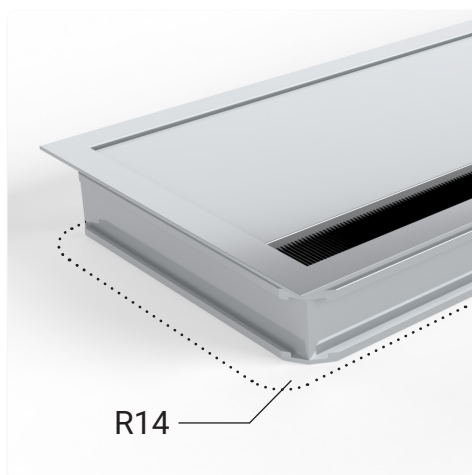

- ✔ Mit Soft-Close Mechanismus
- ✔ 3 hochwertige Oberflächen
- ✔ 14er Radius in den Bohrlöchern
- ✔ Höhe von 25 mm

Technische Zeichnungen

Bohrbild

auf Anfrage
auch in an-
deren Maßen
erhältlich

Bezeichnung	Beschreibung	Maße in mm	Farbe	Artikel-Nr.
EXIT G14M	Kabeldurchlass mit Soft-Close Mechanismus, Klappdeckel, schwarze Bürstendichtung	360x120x25	weiß	201 106797
			schwarz	201 120118
			aluminium	201 106419

Extra breiter Aluminium Kabeldurchlass mit Soft-Close Mechanismus

- ✓ Extra breit mit einer 900 mm Öffnung
- ✓ Soft-Close Mechanismus
- ✓ 14er Radius in den Bohrlöchern
- ✓ Höhe von 25 mm

Technische Zeichnungen

Bohrbild

Bezeichnung	Beschreibung	Maße in mm	Farbe	Artikel-Nr.
EXIT G14M	Kabeldurchlass mit Soft-Close Mechanismus, Klappdeckel, schwarze Bürstendichtung	900x120x25	aluminium	201 106433