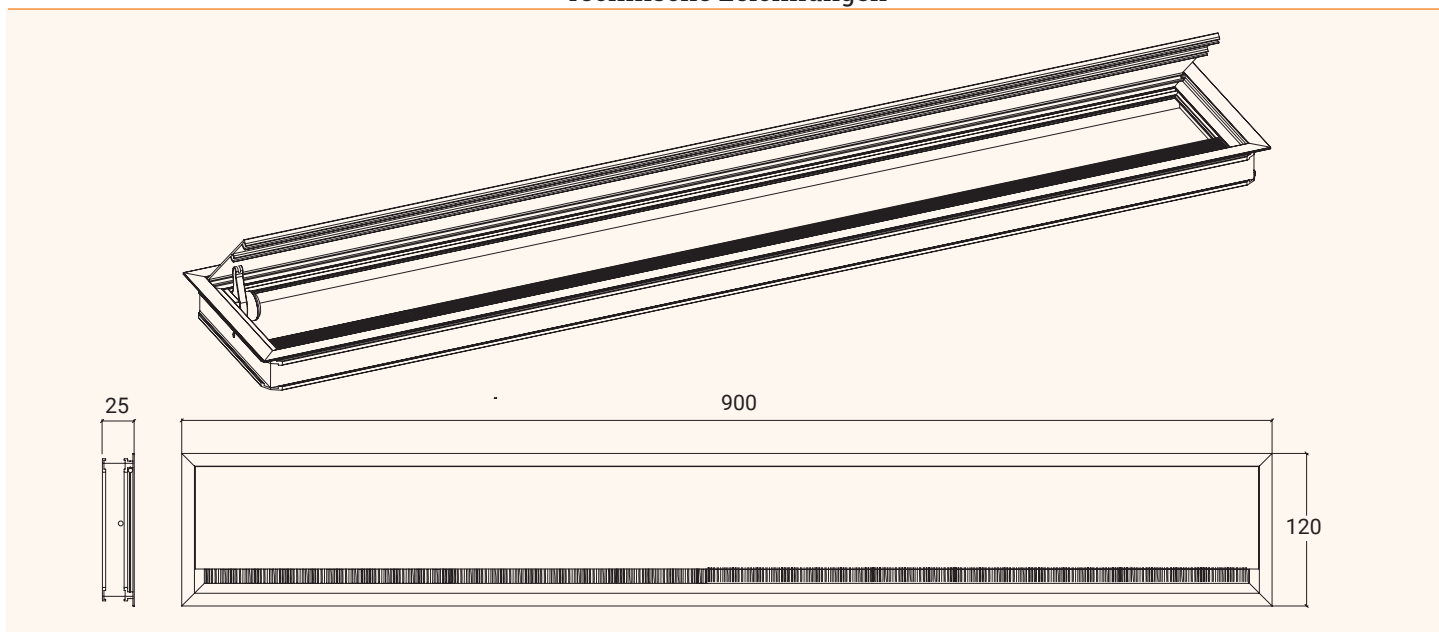

- ✔ Mit Soft-Close Mechanismus
- ✔ 3 hochwertige Oberflächen
- ✔ 14er Radius in den Bohrlöchern
- ✔ Höhe von 25 mm

Technische Zeichnungen

Bohrbild

auf Anfrage
auch in an-
deren Maßen
erhältlich

Bezeichnung	Beschreibung	Maße in mm	Farbe	Artikel-Nr.
EXIT G14M	Kabeldurchlass mit Soft-Close Mechanismus, Klappdeckel, schwarze Bürstendichtung	360x120x25	weiß	201 106797
			schwarz	201 120118
			aluminium	201 106419

Extra breiter Aluminium Kabeldurchlass mit Soft-Close Mechanismus

- ✓ Extra breit mit einer 900 mm Öffnung
- ✓ Soft-Close Mechanismus
- ✓ 14er Radius in den Bohrlöchern
- ✓ Höhe von 25 mm

Technische Zeichnungen

Bohrbild

Bezeichnung	Beschreibung	Maße in mm	Farbe	Artikel-Nr.
EXIT G14M	Kabeldurchlass mit Soft-Close Mechanismus, Klappdeckel, schwarze Bürstendichtung	900x120x25	aluminium	201 106433