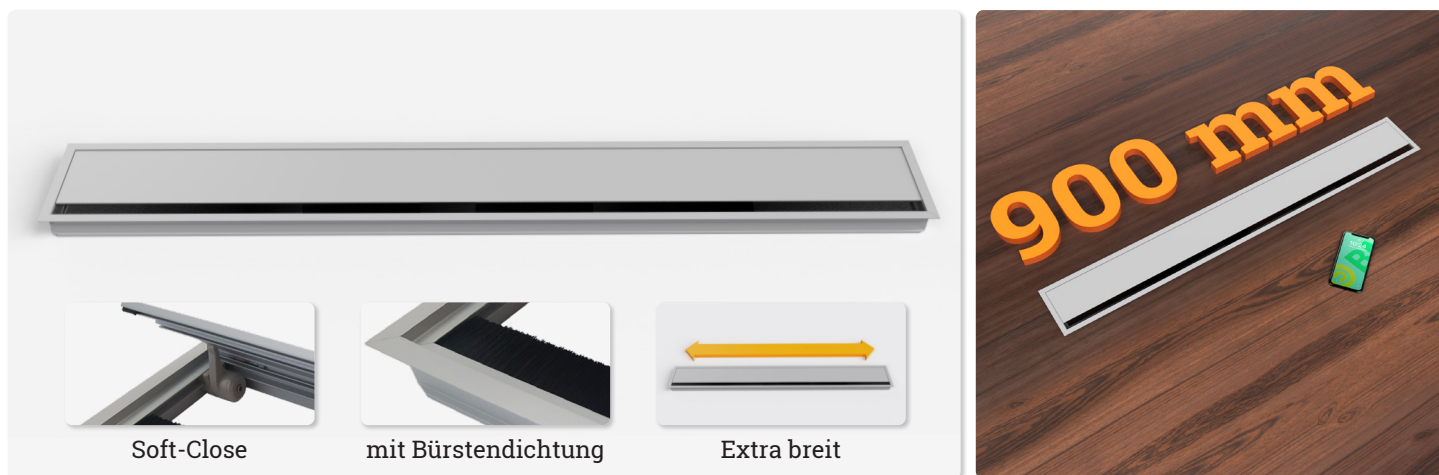

- ✔ Mit Soft-Close Mechanismus
- ✔ 3 hochwertige Oberflächen
- ✔ 14er Radius in den Bohrlöchern
- ✔ Höhe von 25 mm

Technische Zeichnungen

Bohrbild

auf Anfrage
auch in an-
deren Maßen
erhältlich

Bezeichnung	Beschreibung	Maße in mm	Farbe	Artikel-Nr.
EXIT G14M	Kabeldurchlass mit Soft-Close Mechanismus, Klappdeckel, schwarze Bürstendichtung	360x120x25	weiß	201 106797
			schwarz	201 120118
			aluminium	201 106419

Extra breiter Aluminium Kabeldurchlass mit Soft-Close Mechanismus

- ✓ Extra breit mit einer 900 mm Öffnung
- ✓ Soft-Close Mechanismus
- ✓ 14er Radius in den Bohrlöchern
- ✓ Höhe von 25 mm

Technische Zeichnungen

Bohrbild

Bezeichnung	Beschreibung	Maße in mm	Farbe	Artikel-Nr.
EXIT G14M	Kabeldurchlass mit Soft-Close Mechanismus, Klappdeckel, schwarze Bürstendichtung	900x120x25	aluminium	201 106433