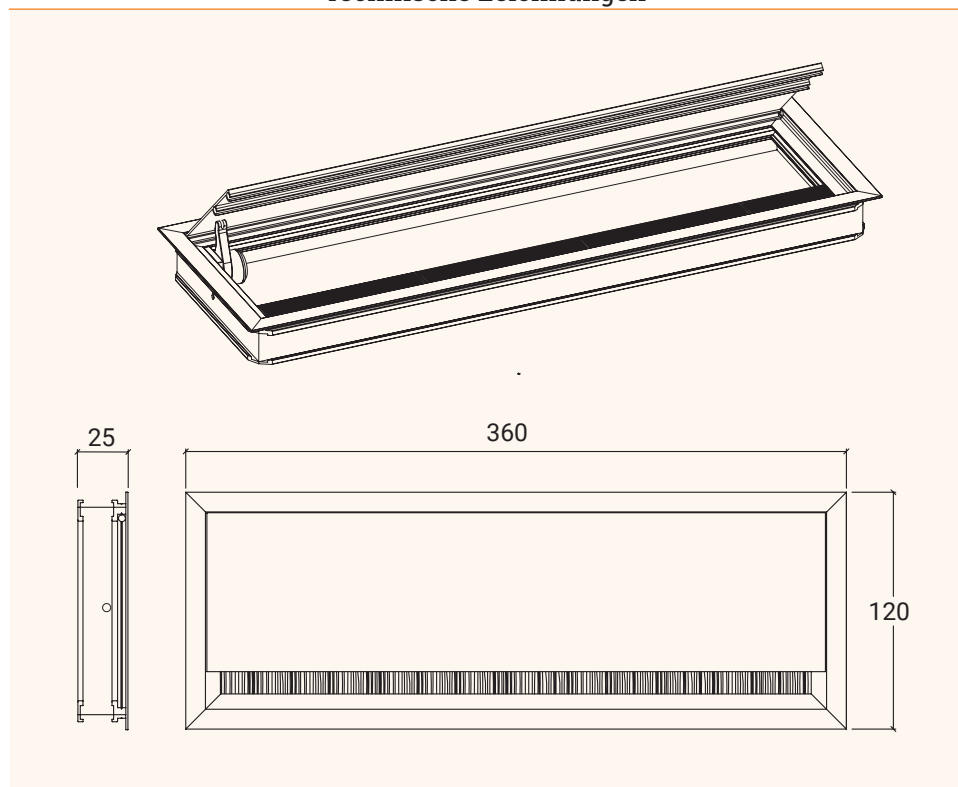

- ✔ Mit Soft-Close Mechanismus
- ✔ 3 hochwertige Oberflächen
- ✔ 14er Radius in den Bohrlöchern
- ✔ Höhe von 25 mm

Technische Zeichnungen

Bohrbild

auf Anfrage
auch in an-
deren Maßen
erhältlich

Bezeichnung	Beschreibung	Maße in mm	Farbe	Artikel-Nr.
EXIT G14M	Kabeldurchlass mit Soft-Close Mechanismus, Klappdeckel, schwarze Bürstendichtung	360x120x25	weiß	201 106797
			schwarz	201 120118
			aluminium	201 106419

Extra breiter Aluminium Kabeldurchlass mit Soft-Close Mechanismus

- ✓ Extra breit mit einer 900 mm Öffnung
- ✓ Soft-Close Mechanismus
- ✓ 14er Radius in den Bohrlöchern
- ✓ Höhe von 25 mm

Technische Zeichnungen

Bohrbild

Bezeichnung	Beschreibung	Maße in mm	Farbe	Artikel-Nr.
EXIT G14M	Kabeldurchlass mit Soft-Close Mechanismus, Klappdeckel, schwarze Bürstendichtung	900x120x25	aluminium	201 106433