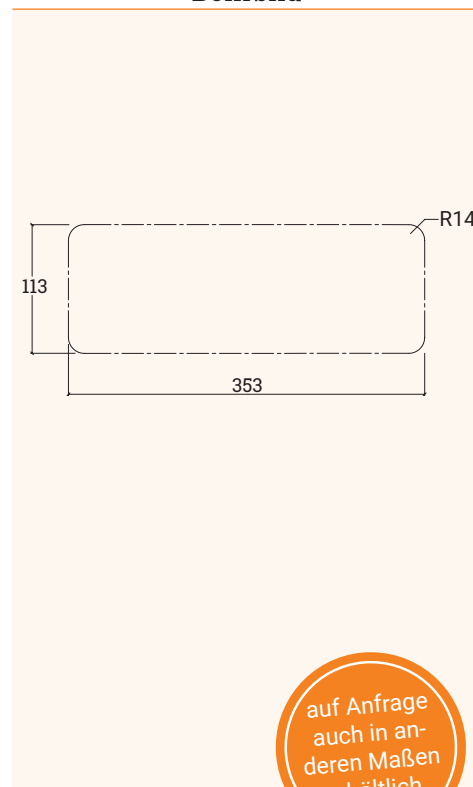

- ✔ Mit Soft-Close Mechanismus
- ✔ 3 hochwertige Oberflächen
- ✔ 14er Radius in den Bohrlöchern
- ✔ Höhe von 25 mm

Technische Zeichnungen

Bohrbild

auf Anfrage
auch in an-
deren Maßen
erhältlich

Bezeichnung	Beschreibung	Maße in mm	Farbe	Artikel-Nr.
EXIT G14M	Kabeldurchlass mit Soft-Close Mechanismus, Klappdeckel, schwarze Bürstendichtung	360x120x25	weiß	201 106797
			schwarz	201 120118
			aluminium	201 106419

Extra breiter Aluminium Kabeldurchlass mit Soft-Close Mechanismus

- ✓ Extra breit mit einer 900 mm Öffnung
- ✓ Soft-Close Mechanismus
- ✓ 14er Radius in den Bohrlöchern
- ✓ Höhe von 25 mm

Technische Zeichnungen

Bohrbild

Bezeichnung	Beschreibung	Maße in mm	Farbe	Artikel-Nr.
EXIT G14M	Kabeldurchlass mit Soft-Close Mechanismus, Klappdeckel, schwarze Bürstendichtung	900x120x25	aluminium	201 106433