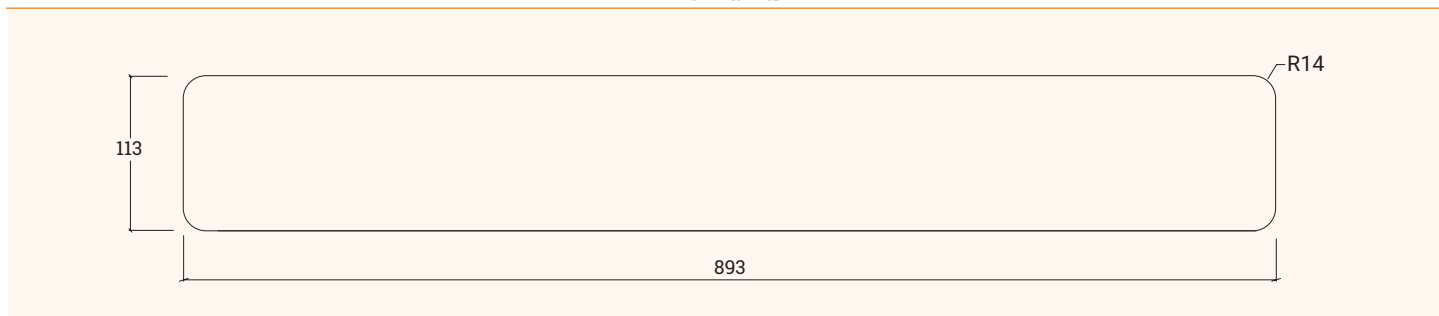

- ✔ Mit Soft-Close Mechanismus
- ✔ 3 hochwertige Oberflächen
- ✔ 14er Radius in den Bohrlöchern
- ✔ Höhe von 25 mm

Technische Zeichnungen

Bohrbild

auf Anfrage
auch in an-
deren Maßen
erhältlich

Bezeichnung	Beschreibung	Maße in mm	Farbe	Artikel-Nr.
EXIT G14M	Kabeldurchlass mit Soft-Close Mechanismus, Klappdeckel, schwarze Bürstendichtung	360x120x25	weiß	201 106797
			schwarz	201 120118
			aluminium	201 106419

Extra breiter Aluminium Kabeldurchlass mit Soft-Close Mechanismus

- ✓ Extra breit mit einer 900 mm Öffnung
- ✓ Soft-Close Mechanismus
- ✓ 14er Radius in den Bohrlöchern
- ✓ Höhe von 25 mm

Technische Zeichnungen

Bohrbild

Bezeichnung	Beschreibung	Maße in mm	Farbe	Artikel-Nr.
EXIT G14M	Kabeldurchlass mit Soft-Close Mechanismus, Klappdeckel, schwarze Bürstendichtung	900x120x25	aluminium	201 106433