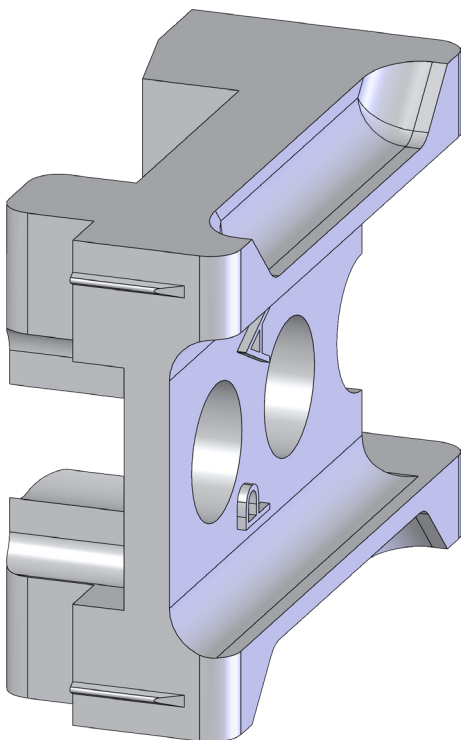

T-LE FORMTEIL U2661/76/105/176 FRK KS SW 5040241

Produktdetails

Produktbasisklassen 1	Zubehör 1 , Reparaturprogramm
Produkt-Funktionsgruppe	Zubehör - mechanisch
Produktgruppe	Formteil
Produkt	Formteil FR-K

T-LE FORMTEIL U2661/76/105/176 FRK KS SW 5040241

T-LE FORMTEIL U2661/76/105/176 FRK KS SW 5040241

Legende

Das Winkhaus Portal

Mit einem einfachen Klick auf die Artikelnummer gelangen Sie direkt zum Artikel im Winkhaus Portal. Im Winkhaus Portal sind weitere Informationen wie z.B. eine Produktbeschreibung oder auch Erklärungen der einzelnen Spezifikationen verfügbar. Des Weiteren sind für die verschiedenen Profilsysteme weiterführende Informationen wie z.B. die Flügel- und Blendrahmennummern gegeben. Im Downloadbereich stehen zusätzlich weitere Dokumente und Bilder für das ausgewählte Produkt zur Verfügung.

The screenshot shows the login interface of the Winkhaus Portal. It features a title 'Das Winkhaus Portal' at the top. Below the title are two input fields: 'Benutzername / E-Mail' and 'Passwort'. Underneath the password field is a link for 'Passwort vergessen?'. At the bottom, there is a blue button labeled 'LOGIN'. Additionally, there are two links: 'Jetzt Zugang beantragen' and 'Jetzt Zugang zu den Winkhaus Locking Services (WLS) beantragen - Zutrittsorganisation'.