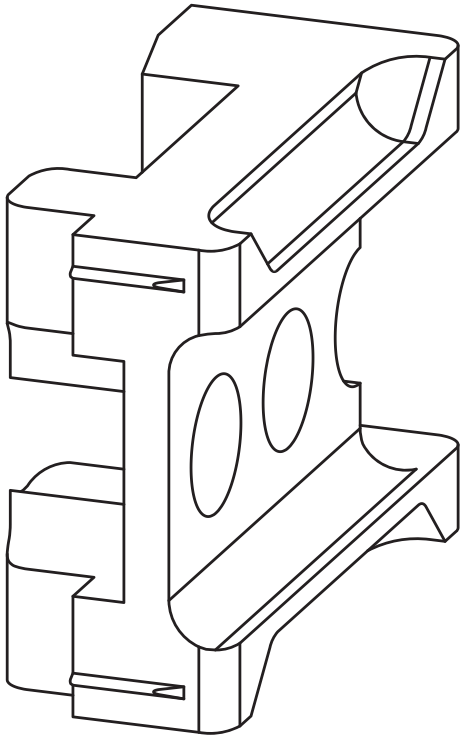

T-LE FORMTEIL U2661/76/105/176 FRK KS SW 5040241

Produktdetails

Produktbasisklassen 1	Zubehör 1 , Reparaturprogramm
Produkt-Funktionsgruppe	Zubehör - mechanisch
Produktgruppe	Formteil
Produkt	Formteil FR-K

T-LE FORMTEIL U2661/76/105/176 FRK KS SW 5040241

T-LE FORMTEIL U2661/76/105/176 FRK KS SW 5040241

Legende

Das Winkhaus Portal

Mit einem einfachen Klick auf die Artikelnummer gelangen Sie direkt zum Artikel im Winkhaus Portal. Im Winkhaus Portal sind weitere Informationen wie z.B. eine Produktbeschreibung oder auch Erklärungen der einzelnen Spezifikationen verfügbar. Des Weiteren sind für die verschiedenen Profilsysteme weiterführende Informationen wie z.B. die Flügel- und Blendrahmennummern gegeben. Im Downloadbereich stehen zusätzlich weitere Dokumente und Bilder für das ausgewählte Produkt zur Verfügung.

The screenshot shows the login interface of the Winkhaus Portal. It features a title 'Das Winkhaus Portal' at the top. Below the title are two input fields: 'Benutzername / E-Mail' and 'Passwort'. Underneath the password field is a link for 'Passwort vergessen?'. At the bottom, there is a blue button labeled 'LOGIN'. Additionally, there are two links: 'Jetzt Zugang beantragen' and 'Jetzt Zugang zu den Winkhaus Locking Services (WLS) beantragen - Zutrittsorganisation'.