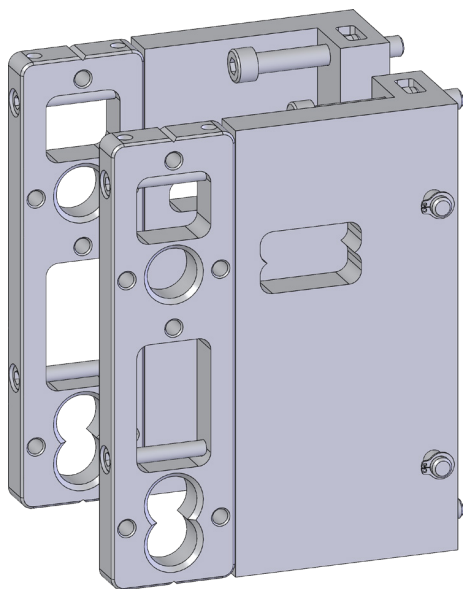

T-LEHRE STV PZ 92

1429837

Produktdetails

Produktbasisklassen ⓘ	Zubehör ⓘ
Produkt-Funktionsgruppe	Lehre
Produktgruppe	Flügel
Produkt	Zubehör

T-LEHRE STV PZ 92

1429837

T-LEHRE STV PZ 92 1429837

Legende

Das Winkhaus Portal

Mit einem einfachen Klick auf die Artikelnummer gelangen Sie direkt zum Artikel im Winkhaus Portal. Im Winkhaus Portal sind weitere Informationen wie z.B. eine Produktbeschreibung oder auch Erklärungen der einzelnen Spezifikationen verfügbar. Des Weiteren sind für die verschiedenen Profilsysteme weiterführende Informationen wie z.B. die Flügel- und Blendrahmennummern gegeben. Im Downloadbereich stehen zusätzlich weitere Dokumente und Bilder für das ausgewählte Produkt zur Verfügung.

The screenshot shows the login interface of the Winkhaus Portal. It features the title 'Das Winkhaus Portal' at the top. Below the title are two input fields: 'Benutzername / E-Mail' and 'Passwort'. A link for 'Passwort vergessen?' is positioned below the password field. At the bottom, there is a blue button labeled 'LOGIN'. Additionally, there is a line of text: 'Jetzt Zugang beantragen | Jetzt Zugang zu den Winkhaus Locking Services (WLS) beantragen - Zutrittsorganisation'.