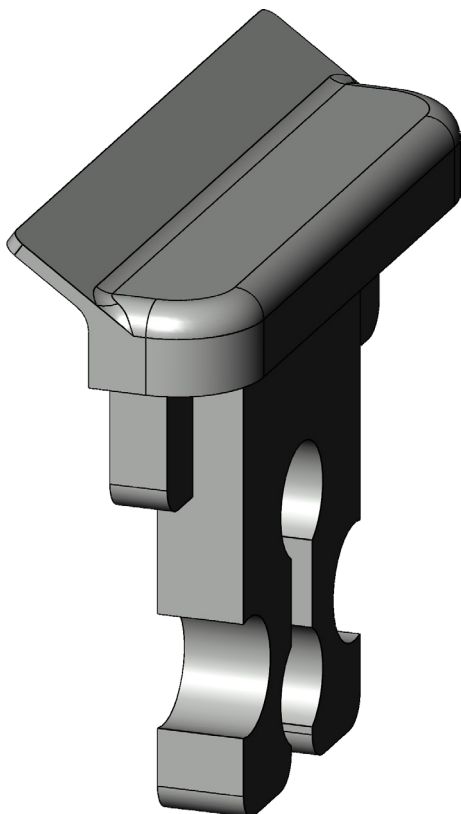

T-ENDKAPPE U24 5-8 SW 1992603

Produktdetails

Produktbasisklassen ⓘ	Zubehör ⓘ
Produkt-Funktionsgruppe	Zubehör - mechanisch
Produktgruppe	Kappe
Produkt	Endkappe

T-ENDKAPPE U24 5-8 SW 1992603

T-ENDKAPPE U24 5-8 SW 1992603

Legende

Das Winkhaus Portal

Mit einem einfachen Klick auf die Artikelnummer gelangen Sie direkt zum Artikel im Winkhaus Portal. Im Winkhaus Portal sind weitere Informationen wie z.B. eine Produktbeschreibung oder auch Erklärungen der einzelnen Spezifikationen verfügbar. Des Weiteren sind für die verschiedenen Profilsysteme weiterführende Informationen wie z.B. die Flügel- und Blendrahmennummern gegeben. Im Downloadbereich stehen zusätzlich weitere Dokumente und Bilder für das ausgewählte Produkt zur Verfügung.

The screenshot shows the login interface of the Winkhaus Portal. It features a title 'Das Winkhaus Portal' at the top. Below the title are two input fields: 'Benutzername / E-Mail' and 'Passwort'. A link for 'Passwort vergessen?' is positioned below the password field. At the bottom, there is a blue button labeled 'LOGIN'. Additionally, there is a line of text: 'Jetzt Zugang beantragen | Jetzt Zugang zu den Winkhaus Locking Services (WLS) beantragen - Zutrittsorganisation'.