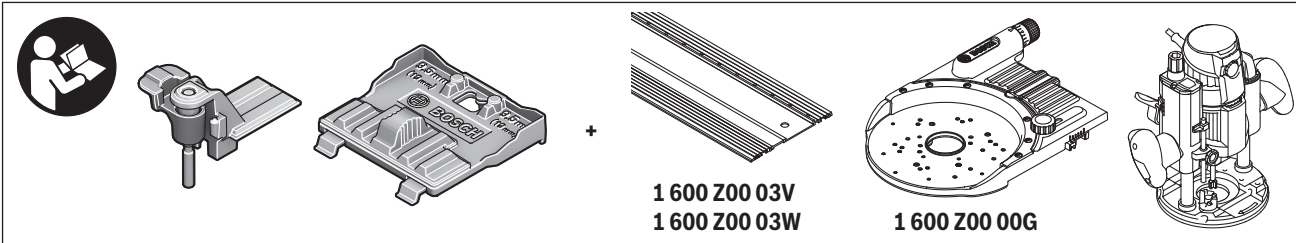

FSN-OFA/32

Robert Bosch Power Tools GmbH
70538 Stuttgart
Germany
www.bosch-pt.com
1 609 92A 3AC (2016.11) PS / 2

1 609 92A 3AC

BOSCH

FSN

800 | 1100 | 1600 | 2100 | 3100