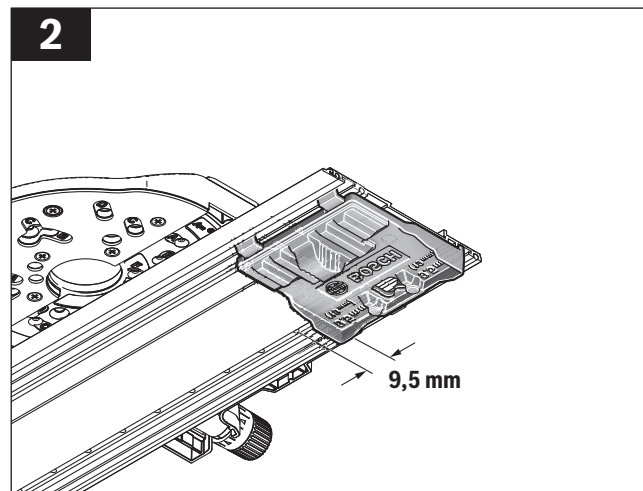

FSN-OFA/32

Robert Bosch Power Tools GmbH
70538 Stuttgart
Germany
www.bosch-pt.com
1 609 92A 3AC (2016.11) PS / 2

1 609 92A 3AC

BOSCH

FSN

800 | 1100 | 1600 | 2100 | 3100