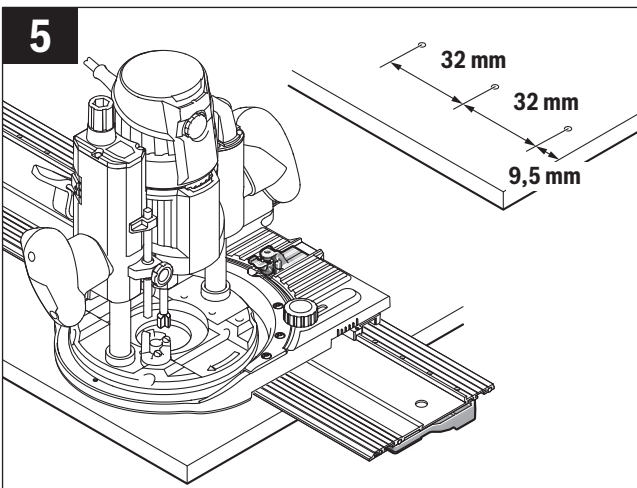

FSN-OFA/32

Robert Bosch Power Tools GmbH
70538 Stuttgart
Germany
www.bosch-pt.com
1 609 92A 3AC (2016.11) PS / 2

1 609 92A 3AC

BOSCH

FSN

800 | 1100 | 1600 | 2100 | 3100