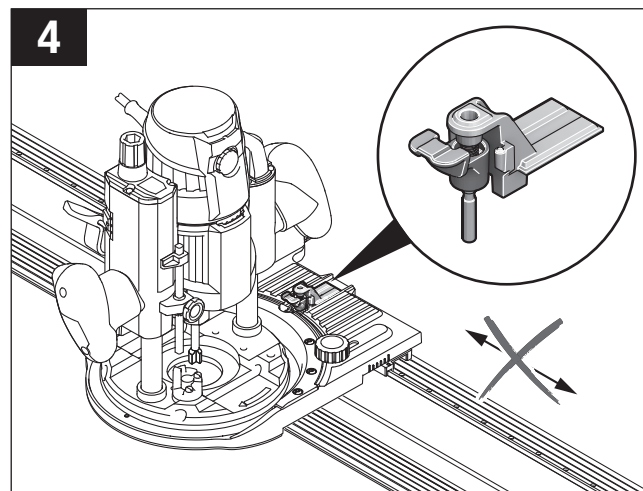

FSN-OFA/32

Robert Bosch Power Tools GmbH
70538 Stuttgart
Germany
www.bosch-pt.com
1 609 92A 3AC (2016.11) PS / 2

1 609 92A 3AC

BOSCH

FSN

800 | 1100 | 1600 | 2100 | 3100