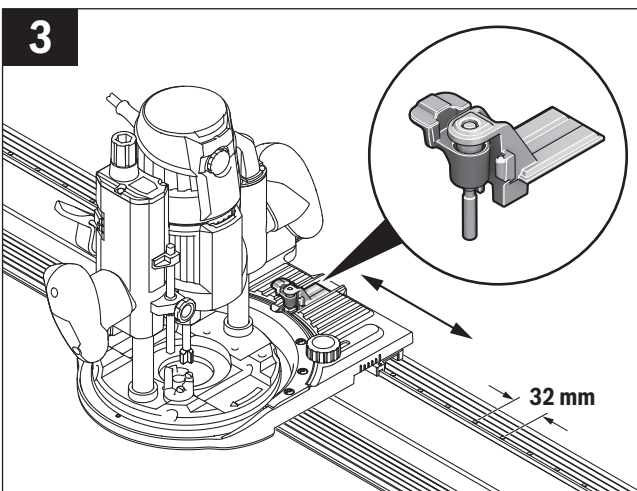

FSN-OFA/32

Robert Bosch Power Tools GmbH
70538 Stuttgart
Germany
www.bosch-pt.com
1 609 92A 3AC (2016.11) PS / 2

1 609 92A 3AC

BOSCH

FSN

800 | 1100 | 1600 | 2100 | 3100