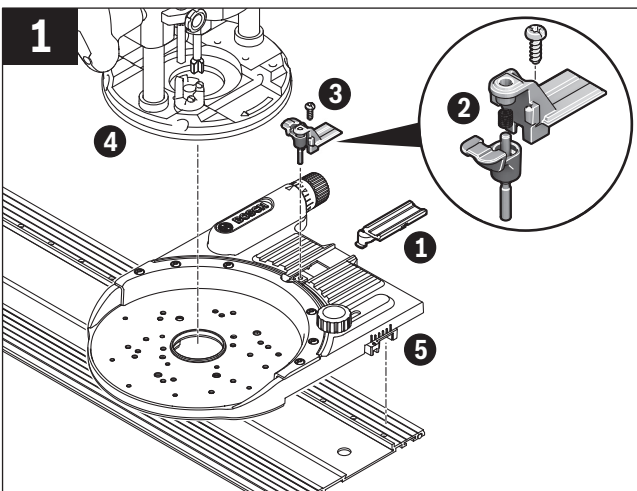

FSN-OFA/32

Robert Bosch Power Tools GmbH
70538 Stuttgart
Germany
www.bosch-pt.com
1 609 92A 3AC (2016.11) PS / 2

1 609 92A 3AC

BOSCH

FSN

800 | 1100 | 1600 | 2100 | 3100