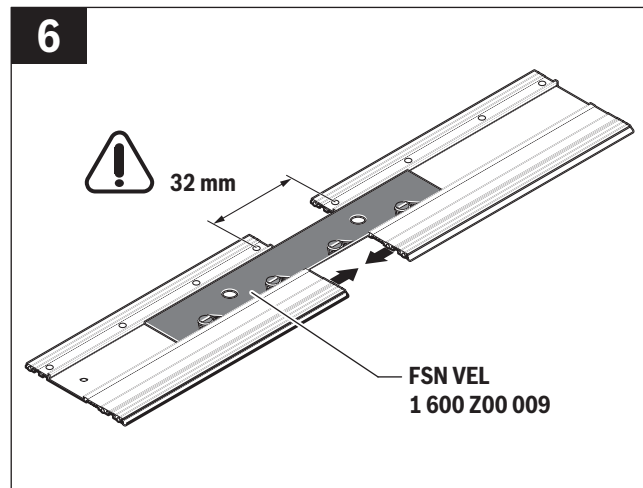

FSN-OFA/32

Robert Bosch Power Tools GmbH
70538 Stuttgart
Germany
www.bosch-pt.com
1 609 92A 3AC (2016.11) PS / 2

1 609 92A 3AC

BOSCH

FSN

800 | 1100 | 1600 | 2100 | 3100