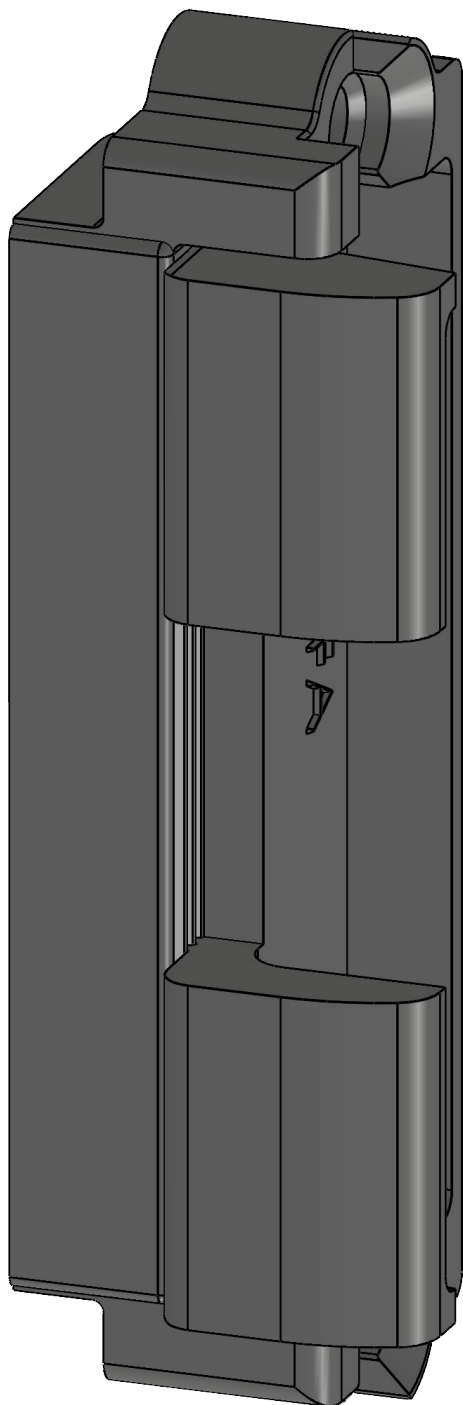

# T-EINSATZ A-9/12 FA BL

### Produktdetails

Produktbasisklassen ⓘ	Zubehör ⓘ
Produkt-Funktionsgruppe	Zubehör - mechanisch
Produktgruppe	Falleneinsatz
Produkt	Einsatzstück mit Einsatzwinkel