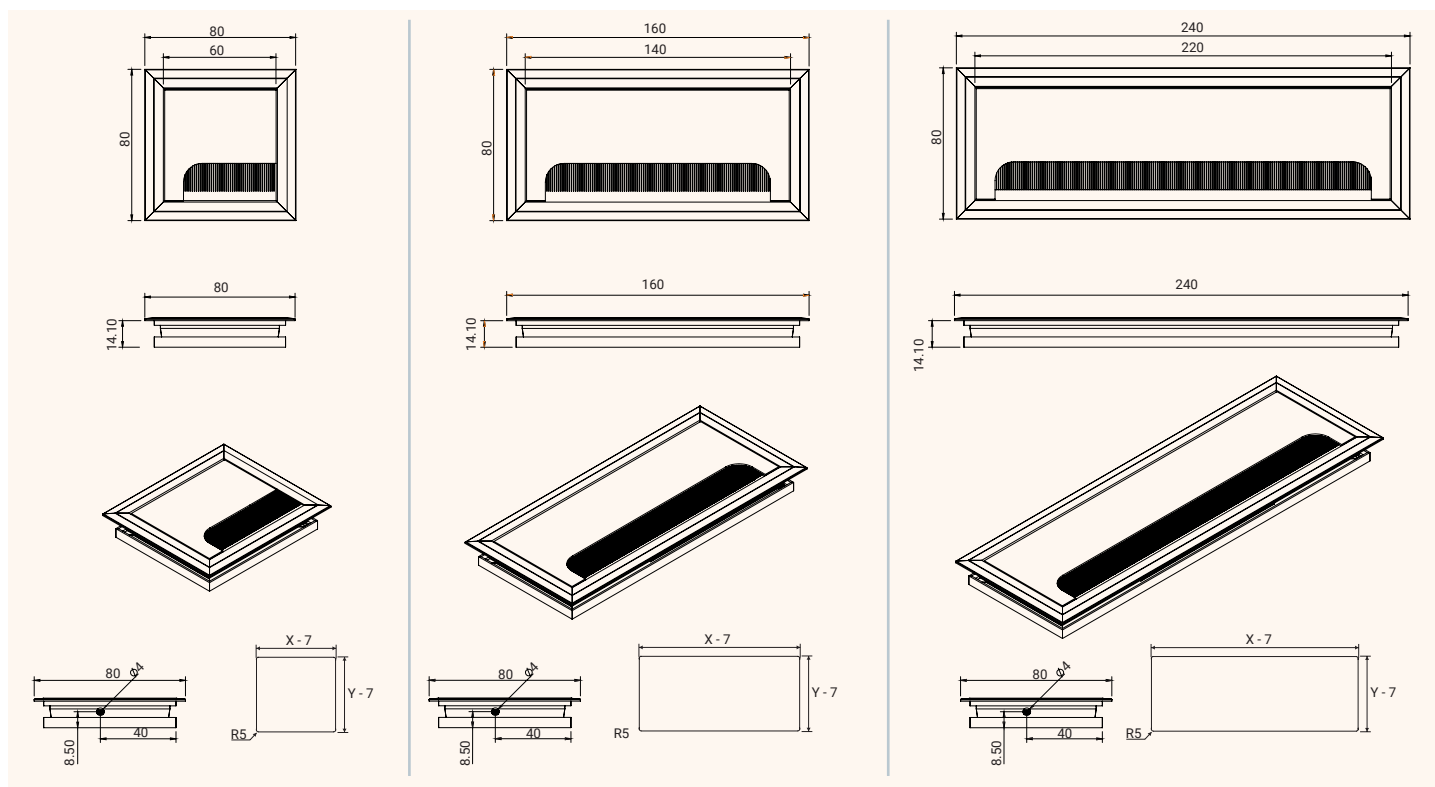

Der Kabeldurchlass mit abgerundetem Klappdeckel

- ✓ Quadratisch oder Rechteckige Form (Breite: 80, 160 oder 240)
- ✓ Abgerundete Klappenöffnung ermöglicht schnelle Kabelführung
- ✓ Aus qualitativ hochwertigem Aluminium hergestellt
- ✓ Mit einer Höhe von 16 mm für viele Tischplattenstärken geeignet

Technische Zeichnungen

Bezeichnung	Beschreibung	Breite	Tiefe	Höhe	Farbe	Artikel-Nr.
EXIT Edge 16	Kabeldurchlass mit abgerundetem Klappdeckel und schwarzer Bürstendichtung	80	80	16	Alu eloxiert	201 106020
		160	80	16	Alu eloxiert	201 105880
		240	80	16	Alu eloxiert	201 105614