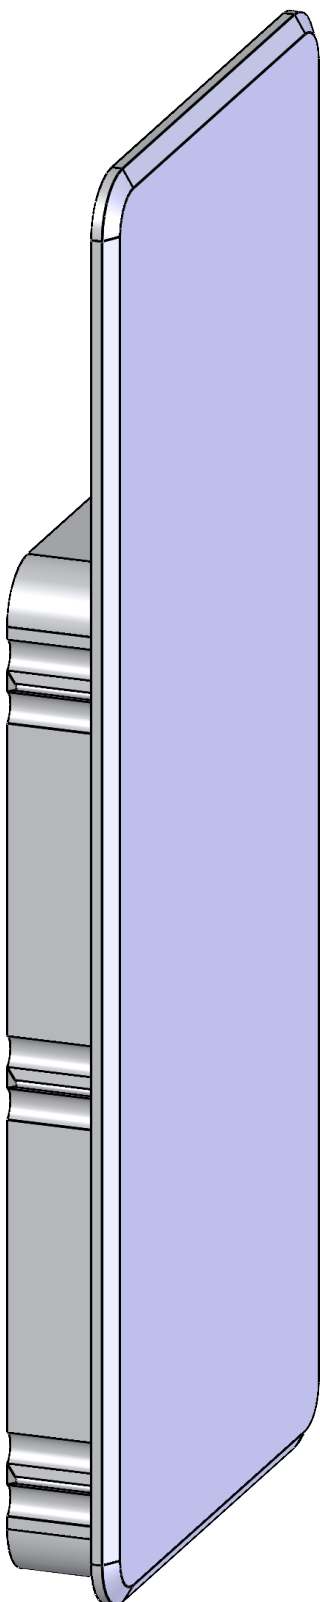

# T-ABDECKKAPPE MAS GR

## 5009984

### Produktdetails

Produktbasisklassen ⓘ	Zubehör ⓘ
Produkt-Funktionsgruppe	Zubehör - mechanisch
Produktgruppe	Kappe
Produkt	Abdeckkappe