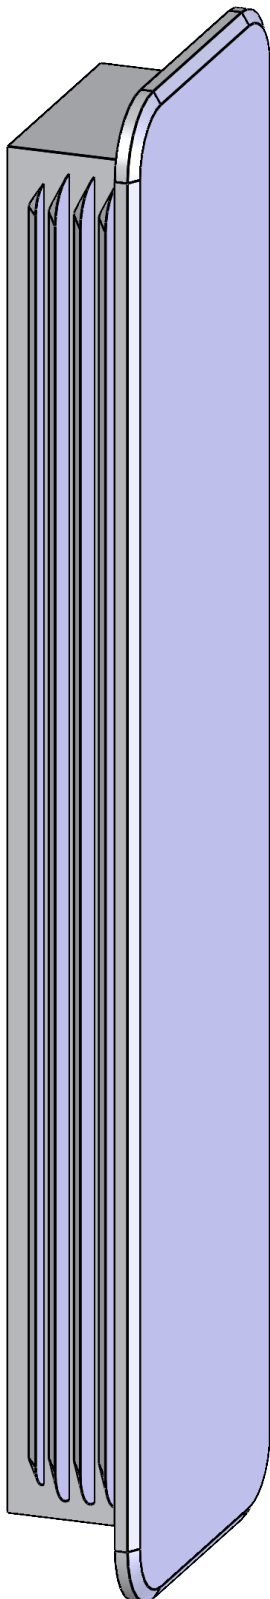

T-AP-KAPPE RB KS RAL7045 TGR1 5028624

Produktdetails

Produktbasisklassen ⓘ	Zubehör ⓘ
Produkt-Funktionsgruppe	Zubehör - mechanisch
Produktgruppe	Kappe
Produkt	Abdeckkappe

T-AP-KAPPE RB KS RAL7045 TGR1 5028624

T-AP-KAPPE RB KS RAL7045 TGR1 5028624

Legende

Das Winkhaus Portal

Mit einem einfachen Klick auf die Artikelnummer gelangen Sie direkt zum Artikel im Winkhaus Portal. Im Winkhaus Portal sind weitere Informationen wie z.B. eine Produktbeschreibung oder auch Erklärungen der einzelnen Spezifikationen verfügbar. Des Weiteren sind für die verschiedenen Profilsysteme weiterführende Informationen wie z.B. die Flügel- und Blendrahmennummern gegeben. Im Downloadbereich stehen zusätzlich weitere Dokumente und Bilder für das ausgewählte Produkt zur Verfügung.

The screenshot shows the login interface of the Winkhaus Portal. It features a title 'Das Winkhaus Portal' at the top. Below the title are two input fields: 'Benutzername / E-Mail' and 'Passwort'. Underneath the password field is a link for 'Passwort vergessen?'. At the bottom, there is a blue button labeled 'LOGIN'. Above the button, there is a line of text: 'Jetzt Zugang beantragen | Jetzt Zugang zu den Winkhaus Locking Services (WLS) beantragen - Zutrittsorganisation'.