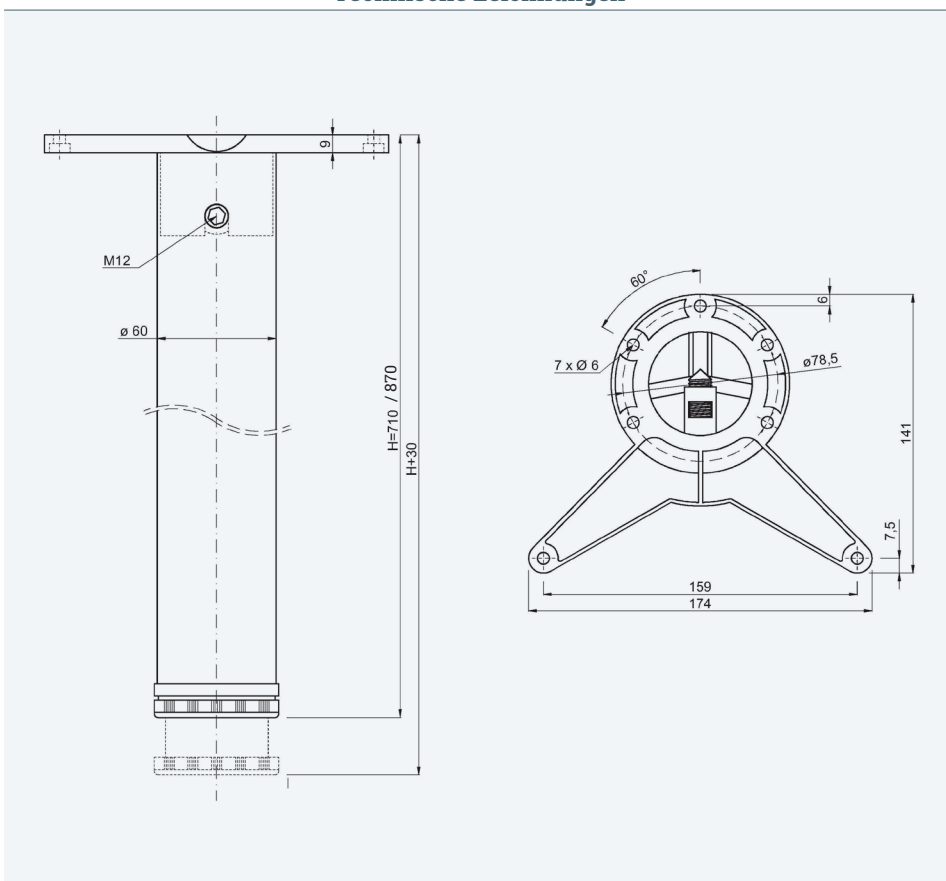

Tischbein V

- ✔ im 4er Set erhältlich
- ✔ mit Innensechskant-Befestigung
- ✔ höhenverstellbar

Technische Zeichnungen

Bezeichnung	Beschreibung	Farbe	Artikel-Nr.
TALEG V	Ø 60x710 mm, verpackt zu 4 Stück im Karton	Chrom poliert	312 109800
		Edelstahl Effekt	312 109807
	Ø 60x870 mm, verpackt zu 4 Stück im Karton	Schwarz	312 133159
		Edelstahl Effekt	312 122365