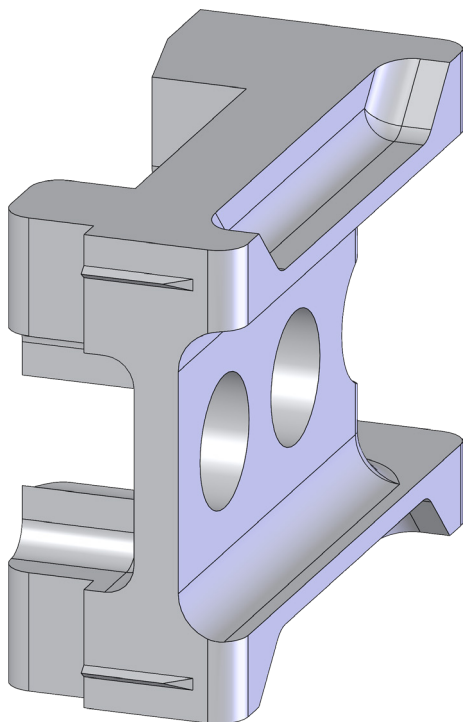

# T-LE FORMTEIL U26-62 FR-K KS SW 5039932

## Produktdetails

Produktbasisklassen <b>1</b>	Zubehör <b>1</b> , Reparaturprogramm
Produkt-Funktionsgruppe	Zubehör - mechanisch
Produktgruppe	Formteil
Produkt	Formteil FR-K