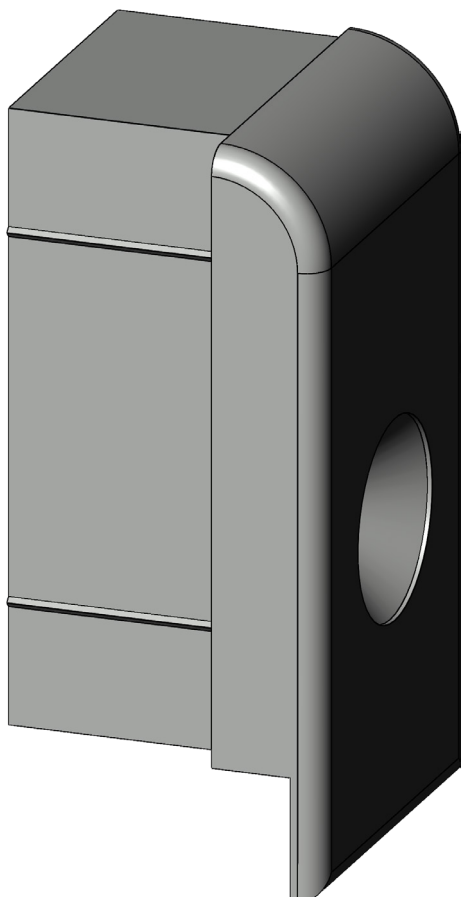

T-ENDKAPPE F16 SW

1406491

Produktdetails

Produktbasisklassen ⓘ	Zubehör ⓘ
Produkt-Funktionsgruppe	Zubehör - mechanisch
Produktgruppe	Kappe
Produkt	Endkappe

T-ENDKAPPE F16 SW

1406491

T-ENDKAPPE F16 SW

1406491

Legende

Das Winkhaus Portal

Mit einem einfachen Klick auf die Artikelnummer gelangen Sie direkt zum Artikel im Winkhaus Portal. Im Winkhaus Portal sind weitere Informationen wie z.B. eine Produktbeschreibung oder auch Erklärungen der einzelnen Spezifikationen verfügbar. Des Weiteren sind für die verschiedenen Profilsysteme weiterführende Informationen wie z.B. die Flügel- und Blendrahmennummern gegeben. Im Downloadbereich stehen zusätzlich weitere Dokumente und Bilder für das ausgewählte Produkt zur Verfügung.

The screenshot shows the login interface of the Winkhaus Portal. It features a title 'Das Winkhaus Portal' at the top. Below the title are two input fields: 'Benutzername / E-Mail' and 'Passwort'. Underneath the password field is a link for 'Passwort vergessen?'. At the bottom, there is a blue button labeled 'LOGIN'. Additionally, there is a line of text: 'Jetzt Zugang beantragen | Jetzt Zugang zu den Winkhaus Locking Services (WLS) beantragen - Zutrittsorganisation'.