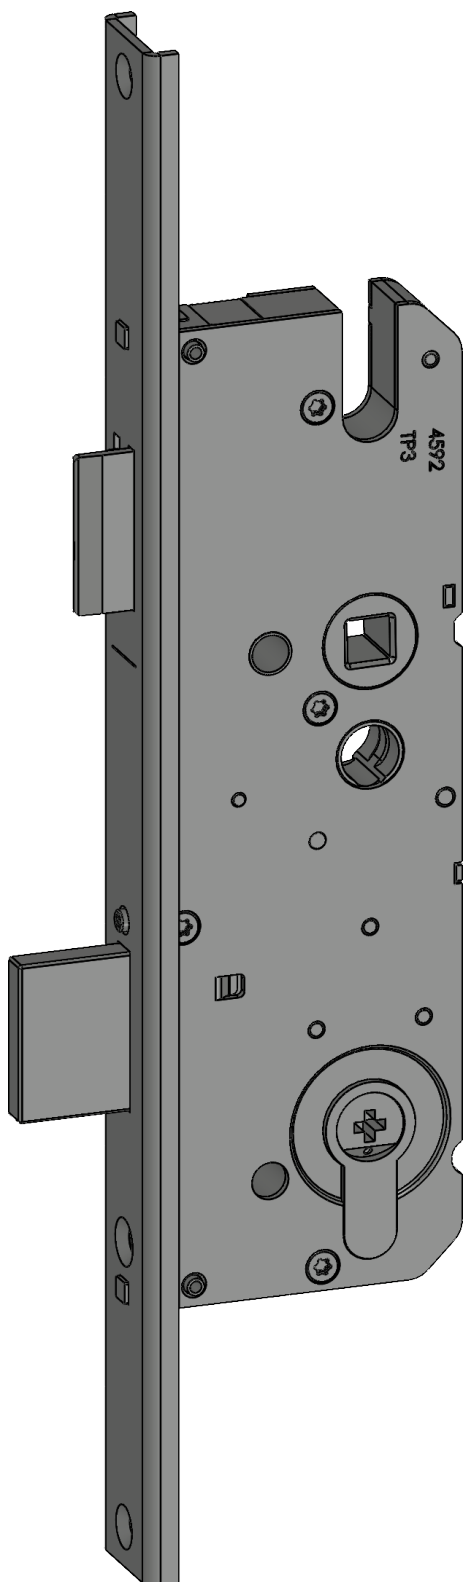

T-ESS-U2460/45 92/8 MC

5065160

Produktdetails

Produktbasisklassen i	Einsteckschloss
Produkt-Funktionsgruppe	Rohrrahmenschluss
Produktgruppe	Rohrrahmenschluss STD
Produkt	TP/Schlüsselbetätigt

Spezifikation

Profilmaterial	Kunststoff, Aluminium
Öffnungsmöglichkeit	1-flügelig + 2-flügelig aktiv
Schlossbetätigung	TP/Schlüsselbetätigt
Stulpart	U-Profil
Stulpbreite	24 mm
Stulpvariante	Variante 60
Stulpende	Eckig
Dornmaß	45 mm
Abstandsmaß	92 mm
Zylindertyp	Profilzylinder (PZ)
Drückernuss	8 mm
Drückernussausführung	Standard Drückernuss
DIN Richtung	DIN links + rechts
Oberfläche	Matt chromatiert MC
Hauptriegel	Mit Hauptriegel
Fallenausführung	Standardfalle
Werkstoff Falle	Zink-Stahl
Türwächterfunktion	Ohne Türwächterfunktion
Befestigungsart	Standard Beschlagsschraube

T-ESS-U2460/45 92/8 MC

5065160

Profilsysteme

Profilhersteller

Akotherm, Alumil, Forster,
Graute Aluminium, Hueck/
Hartmann, Kömmerling,
Raico, Sapa, Veka

T-ESS-U2460/45 92/8 MC

5065160

Legende

Das Winkhaus Portal

Mit einem einfachen Klick auf die Artikelnummer gelangen Sie direkt zum Artikel im Winkhaus Portal. Im Winkhaus Portal sind weitere Informationen wie z.B. eine Produktbeschreibung oder auch Erklärungen der einzelnen Spezifikationen verfügbar. Des Weiteren sind für die verschiedenen Profilsysteme weiterführende Informationen wie z.B. die Flügel- und Blendrahmennummern gegeben. Im Downloadbereich stehen zusätzlich weitere Dokumente und Bilder für das ausgewählte Produkt zur Verfügung.