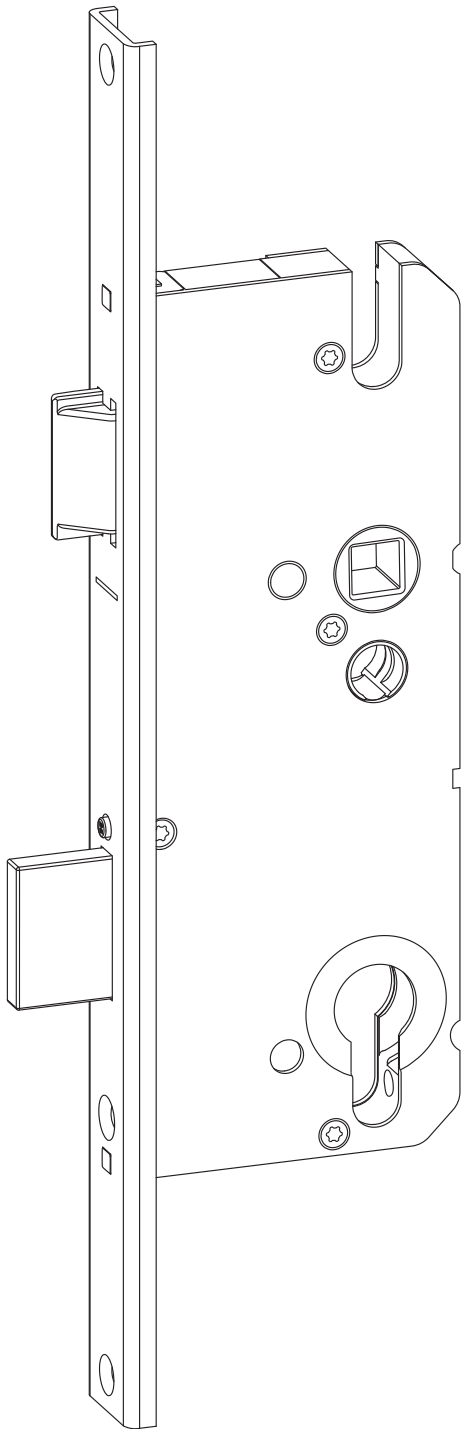

T-ESS-U2460/45 92/8 MC

5065160

Profilsysteme

Profilhersteller

Akotherm, Alumil, Forster,
Graute Aluminium, Hueck/
Hartmann, Kömmerling,
Raico, Sapa, Veka