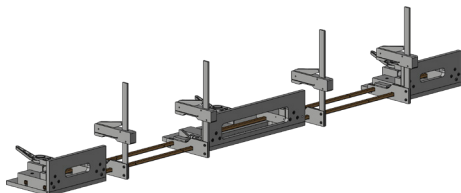

# T-RA-LEHRE HOLZ 4MM 28/11-13 MV2 AV3 5023948

## Produktdetails

Produktbasisklassen ⓘ	Zubehör ⓘ
Produkt-Funktionsgruppe	Lehre
Produktgruppe	Rahmen