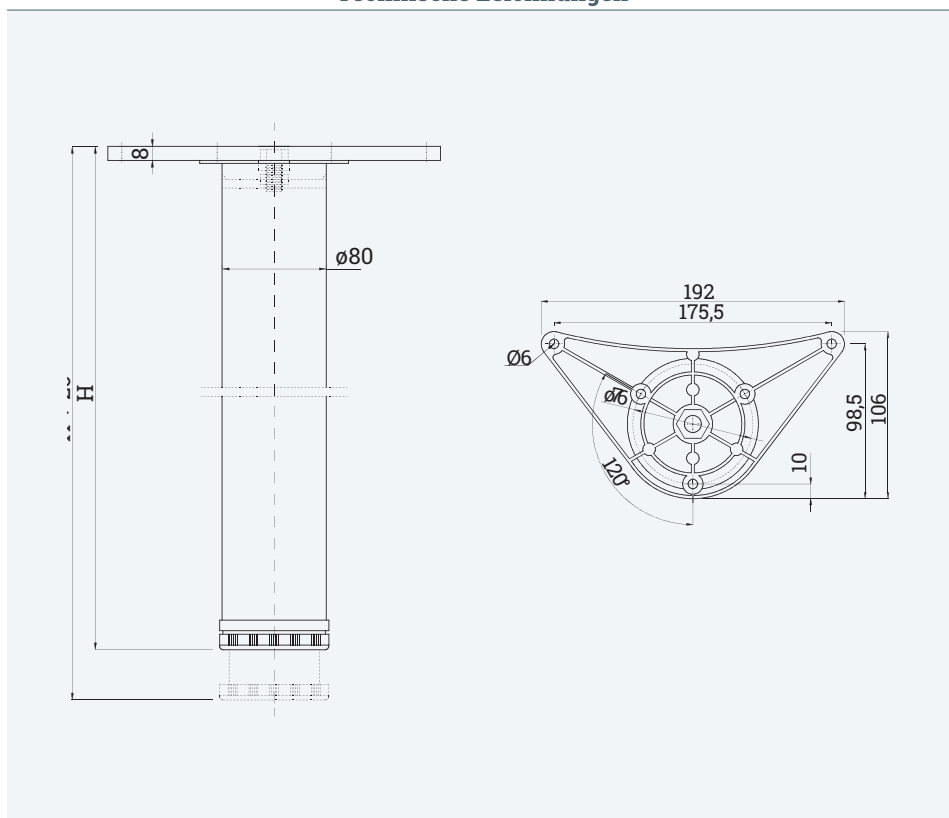

Tischbein C

- ✔ im 4er Set erhältlich
- ✔ mit Platten-Befestigung
- ✔ höhenverstellbar

Technische Zeichnungen

Bezeichnung	Beschreibung	Farbe	Artikel-Nr.
TALEG C	Ø 80x710 mm, verpackt zu 4 Stück im Karton	Chrom poliert	312 109870
		Edelstahl Effekt	312 109877
	Ø 80x870 mm, verpackt zu 4 Stück im Karton	Chrom poliert	312 109884
		Edelstahl Effekt	312 109891
	Ø 80x1100 mm, verpackt zu 4 Stück im Karton	Chrom poliert	312 120769
		Edelstahl Effekt	312 111578