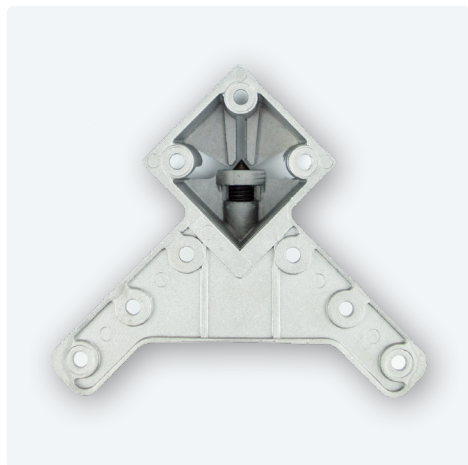

Tischbein QD

- ✔ Quadratisch 60x60 mm, aus Stahl
- ✔ Abpackung: 4 Stück im Set
- ✔ Anschraubplatte mit Innensechskant-Befestigung
- ✔ höhenverstellbar + 25 mm

Technische Zeichnungen

Bezeichnung	Beschreibung	Farbe	Artikel-Nr.
TALEG QD	Quadratisches Tischbein mit Anschraubplatte, Innensechskant-Befestigung, 60x60x710 mm, verpackt zu 4 Stück im Karton	Chrom poliert	312 128140
		Aluminium matt	312 128147
		Edelstahl Effekt	312 128154
		Weiß	312 128161
		Schwarz	312 128168