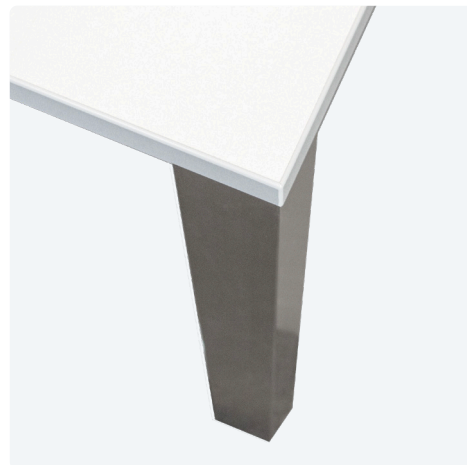

Tischbein QD

- ✔ Quadratisch 60x60 mm, aus Stahl
- ✔ Abpackung: 4 Stück im Set
- ✔ Anschraubplatte mit Innensechskant-Befestigung
- ✔ höhenverstellbar + 25 mm

Technische Zeichnungen

Bezeichnung	Beschreibung	Farbe	Artikel-Nr.
TALEG QD	Quadratisches Tischbein mit Anschraubplatte, Innensechskant-Befestigung, 60x60x710 mm, verpackt zu 4 Stück im Karton	Chrom poliert	312 128140
		Aluminium matt	312 128147
		Edelstahl Effekt	312 128154
		Weiß	312 128161
		Schwarz	312 128168