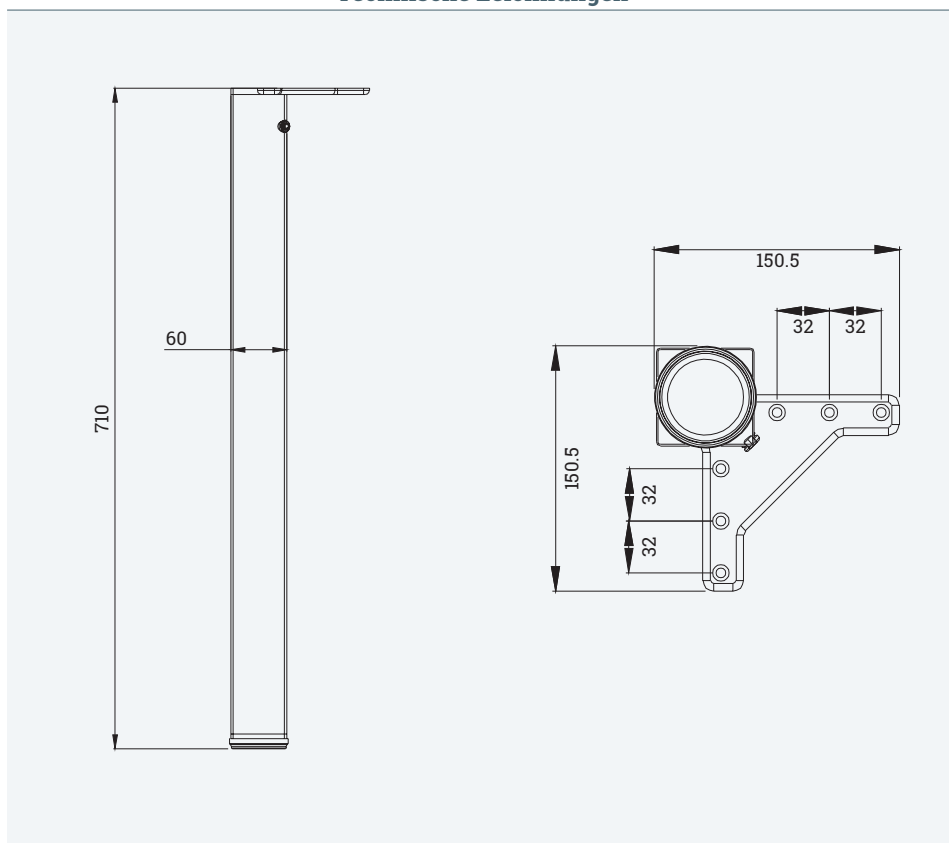

Tischbein QD

- ✔ Quadratisch 60x60 mm, aus Stahl
- ✔ Abpackung: 4 Stück im Set
- ✔ Anschraubplatte mit Innensechskant-Befestigung
- ✔ höhenverstellbar + 25 mm

Technische Zeichnungen

Bezeichnung	Beschreibung	Farbe	Artikel-Nr.
TALEG QD	Quadratisches Tischbein mit Anschraubplatte, Innensechskant-Befestigung, 60x60x710 mm, verpackt zu 4 Stück im Karton	Chrom poliert	312 128140
		Aluminium matt	312 128147
		Edelstahl Effekt	312 128154
		Weiß	312 128161
		Schwarz	312 128168