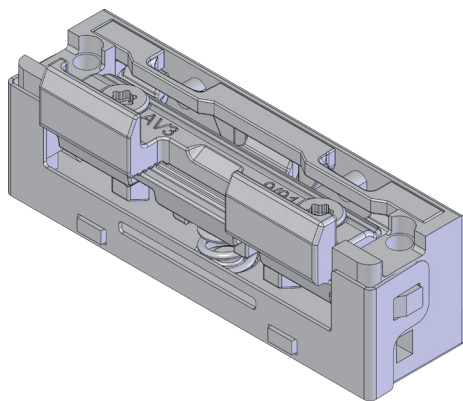

# T-TAGESFALLE-O 9/91 TAFA FA STARK 5042652

## Produktdetails

Produktbasisklassen ⓘ	Zubehör ⓘ
Produkt-Funktionsgruppe	Zubehör - mechanisch
Produktgruppe	Tagesfalle
Produkt	Fallenfeder Stark