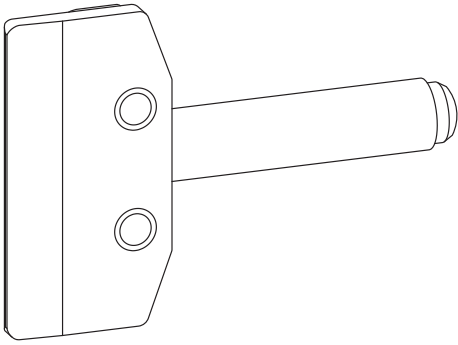

T-FLÜSTERFALLE D30 VNT

4937749

Produktdetails	
Produktbasisklassen ⓘ	Zubehör ⓘ
Produkt-Funktionsgruppe	Zubehör - mechanisch
Produktgruppe	Falle
Produkt	Flüsterfalle

T-FLÜSTERFALLE D30 VNT 4937749

T-FLÜSTERFALLE D30 VNT

4937749

Legende

Das Winkhaus Portal

Mit einem einfachen Klick auf die Artikelnummer gelangen Sie direkt zum Artikel im Winkhaus Portal. Im Winkhaus Portal sind weitere Informationen wie z.B. eine Produktbeschreibung oder auch Erklärungen der einzelnen Spezifikationen verfügbar. Des Weiteren sind für die verschiedenen Profilsysteme weiterführende Informationen wie z.B. die Flügel- und Blendrahmennummern gegeben. Im Downloadbereich stehen zusätzlich weitere Dokumente und Bilder für das ausgewählte Produkt zur Verfügung.

The screenshot shows the login interface of the Winkhaus Portal. It features a title 'Das Winkhaus Portal' at the top. Below the title are two input fields: 'Benutzername / E-Mail' and 'Passwort'. Underneath the password field is a link for 'Passwort vergessen?'. At the bottom, there is a blue button labeled 'LOGIN'. Above the button, there is a line of text: 'Jetzt Zugang beantragen | Jetzt Zugang zu den Winkhaus Locking Services (WLS) beantragen - Zutrittsorganisation'.