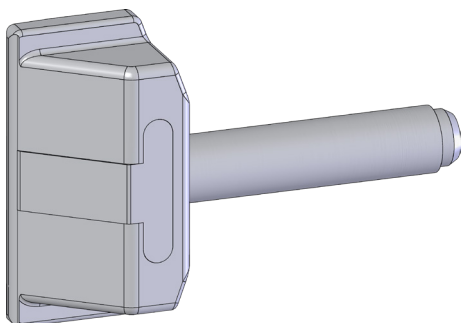

T-FLÜSTERFALLE D30 VNT

4937749

Produktdetails	
Produktbasisklassen ⓘ	Zubehör ⓘ
Produkt-Funktionsgruppe	Zubehör - mechanisch
Produktgruppe	Falle
Produkt	Flüsterfalle

T-FLÜSTERFALLE D30 VNT 4937749

T-FLÜSTERFALLE D30 VNT

4937749

Legende

Das Winkhaus Portal

Mit einem einfachen Klick auf die Artikelnummer gelangen Sie direkt zum Artikel im Winkhaus Portal. Im Winkhaus Portal sind weitere Informationen wie z.B. eine Produktbeschreibung oder auch Erklärungen der einzelnen Spezifikationen verfügbar. Des Weiteren sind für die verschiedenen Profilsysteme weiterführende Informationen wie z.B. die Flügel- und Blendrahmennummern gegeben. Im Downloadbereich stehen zusätzlich weitere Dokumente und Bilder für das ausgewählte Produkt zur Verfügung.