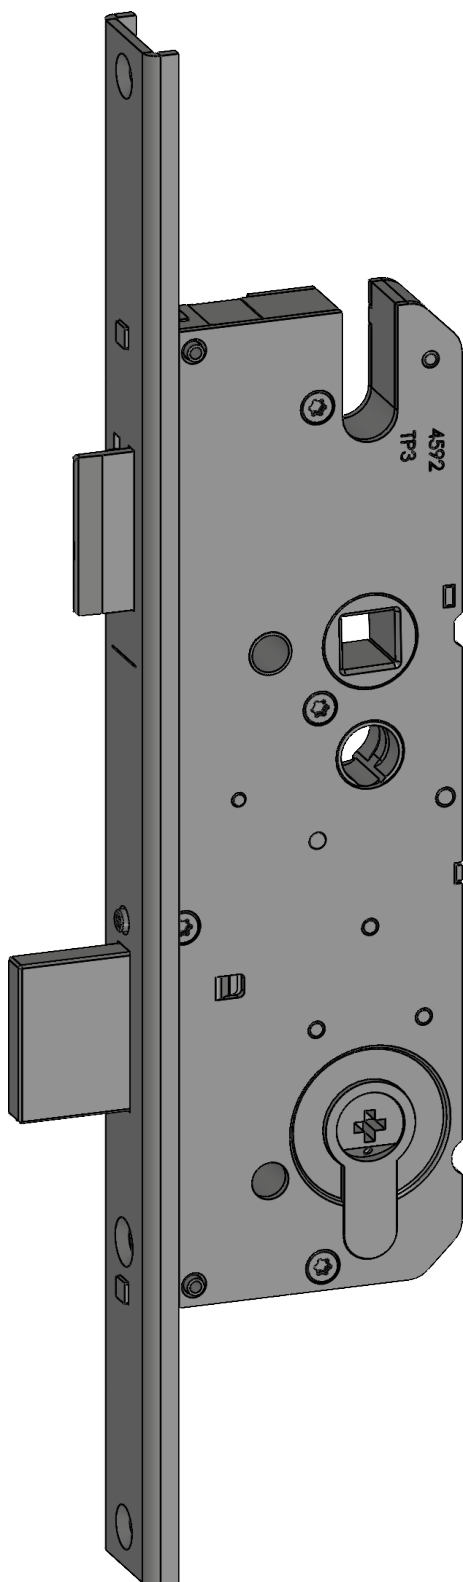

# T-ESS-U2460/45 92/10 GR

### Produktdetails

Produktbasisklassen <b>i</b>	Einsteckschloss
Produkt-Funktionsgruppe	Rohrrahmenschloss
Produktgruppe	Rohrrahmenschloss STD
Produkt	TP/Schlüsselbetätigt

### Spezifikation

Profilmaterial	Kunststoff, Aluminium
Öffnungsmöglichkeit	1-flügelig + 2-flügelig aktiv
Schlossbetätigung	TP/Schlüsselbetätigt
Stulpart	U-Profil
Stulpbreite	24 mm
Stulpvariante	Variante 60
Stulpende	Eckig
Dornmaß	45 mm
Abstandsmaß	92 mm
Zylindertyp	Profilzylinder (PZ)
Drückernuss	10 mm
Drückernussausführung	Standard Drückernuss
DIN Richtung	DIN links + rechts
Oberfläche	Grau GR
Hauptriegel	Mit Hauptriegel
Fallenausführung	Standardfalle
Werkstoff Falle	Zink-Stahl
Türwächterfunktion	Ohne Türwächterfunktion
Befestigungsart	Standard Beschlagsschraube

# T-ESS-U2460/45 92/10 GR 2072649