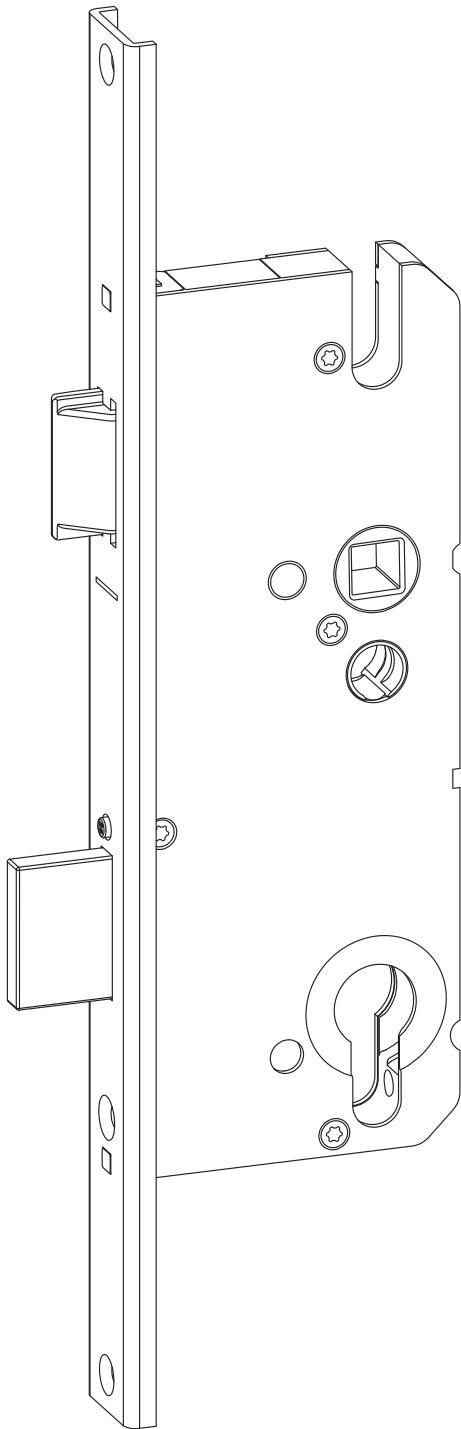

T-ESS-U2460/45 92/10 GR 2072649

Profilsysteme

Profilhersteller

Akotherm, Alumil, Forster,
Graute Aluminium, Hueck/
Hartmann, Kömmerling,
Raico, Sapa, Veka