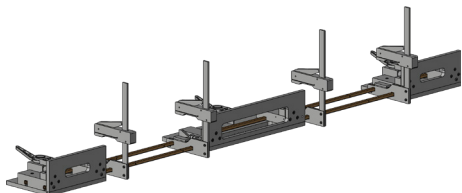

T-RA-LEHRE HOLZ 4MM 25/33 R8 MV2 AV3 5049272

Produktdetails

Produktbasisklassen ⓘ	Zubehör ⓘ
Produkt-Funktionsgruppe	Lehre
Produktgruppe	Rahmen

T-RA-LEHRE HOLZ 4MM 25/33 R8 MV2 AV3 5049272

T-RA-LEHRE HOLZ 4MM 25/33 R8 MV2 AV3 5049272

Legende

Das Winkhaus Portal

Mit einem einfachen Klick auf die Artikelnummer gelangen Sie direkt zum Artikel im Winkhaus Portal. Im Winkhaus Portal sind weitere Informationen wie z.B. eine Produktbeschreibung oder auch Erklärungen der einzelnen Spezifikationen verfügbar. Des Weiteren sind für die verschiedenen Profilsysteme weiterführende Informationen wie z.B. die Flügel- und Blendrahmennummern gegeben. Im Downloadbereich stehen zusätzlich weitere Dokumente und Bilder für das ausgewählte Produkt zur Verfügung.