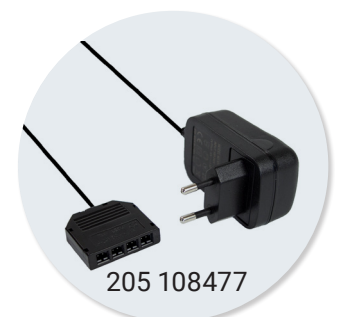

Einsetzbare USB-Steckdose

- ✔ Mit 2 USB-Ladesteckern
- ✔ Aus Aluminium und Kunststoff hergestellt
- ✔ Einlassdurchmesser Ø 25 mm
- ✔ inkl. 1,8 m Stromkabel

Technische Details

Eingangsspannung: 12V DC, 2.0 AMP
 Ausgangsspannung: 5V Max. 1x 2.1A / 2x 1,05 A

Zusatzmaterial

Um den USB Duo an eine Steckdose des Typs F anzuschließen wird ein zusätzliches Netzteil benötigt. Hier finden Sie passende Produkte unseres Sortiments:

Technische Zeichnungen

Bezeichnung	Beschreibung	Farbe	Artikel-Nr.
USB Duo	USB-Lade-Steckdose mit 2 Anschlüssen, Ø25 mm, Material: Aluminium, Kunststoff, inkl. 1,8 m Stromkabel mit LED Ministecker	silber	205 108442
USB Duo Netzteil	Netzteil/Trafo12 V, mini LED Stecker, 18 W, Netzadapter 1500 mA, mit 0,3 m Kabel	schwarz	205 108449
USB Duo Netzteil	Netzteil/Trafo12 V, 4-fach mini LED Stecker, 18 W, Netzadapter 1500 mA, mit 2 m Kabel	schwarz	205 108477