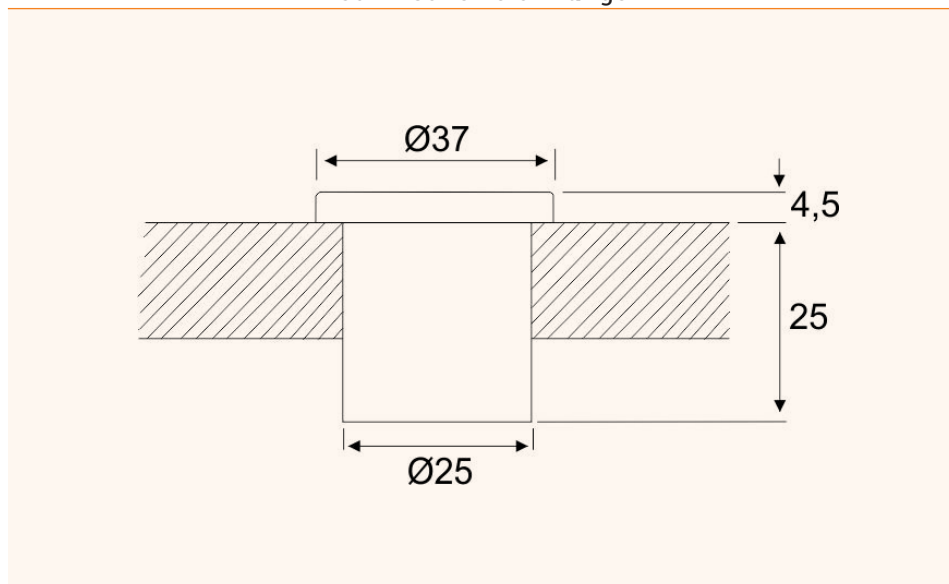

Einsetzbare USB-Steckdose

- ✔ Mit 2 USB-Ladesteckern
- ✔ Aus Aluminium und Kunststoff hergestellt
- ✔ Einlassdurchmesser Ø 25 mm
- ✔ inkl. 1,8 m Stromkabel

Technische Details

Eingangsspannung: 12V DC, 2.0 AMP
 Ausgangsspannung: 5V Max. 1x 2.1A / 2x 1,05 A

Zusatzmaterial

Um den USB Duo an eine Steckdose des Typs F anzuschließen wird ein zusätzliches Netzteil benötigt. Hier finden Sie passende Produkte unseres Sortiments:

Technische Zeichnungen

Bezeichnung	Beschreibung	Farbe	Artikel-Nr.
USB Duo	USB-Lade-Steckdose mit 2 Anschlüssen, Ø25 mm, Material: Aluminium, Kunststoff, inkl. 1,8 m Stromkabel mit LED Ministecker	silber	205 108442
USB Duo Netzteil	Netzteil/Trafo12 V, mini LED Stecker, 18 W, Netzadapter 1500 mA, mit 0,3 m Kabel	schwarz	205 108449
USB Duo Netzteil	Netzteil/Trafo12 V, 4-fach mini LED Stecker, 18 W, Netzadapter 1500 mA, mit 2 m Kabel	schwarz	205 108477