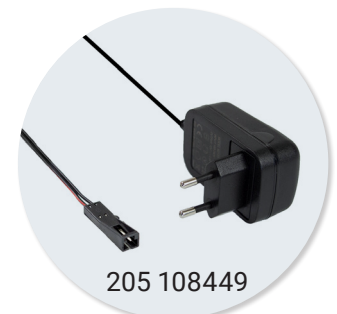

Einsetzbare USB-Steckdose

- ✔ Mit 2 USB-Ladesteckern
- ✔ Aus Aluminium und Kunststoff hergestellt
- ✔ Einlassdurchmesser Ø 25 mm
- ✔ inkl. 1,8 m Stromkabel

Technische Details

Eingangsspannung: 12V DC, 2.0 AMP
 Ausgangsspannung: 5V Max. 1x 2.1A / 2x 1,05 A

Zusatzmaterial

Um den USB Duo an eine Steckdose des Typs F anzuschließen wird ein zusätzliches Netzteil benötigt. Hier finden Sie passende Produkte unseres Sortiments:

Technische Zeichnungen

Bezeichnung	Beschreibung	Farbe	Artikel-Nr.
USB Duo	USB-Lade-Steckdose mit 2 Anschlüssen, Ø25 mm, Material: Aluminium, Kunststoff, inkl. 1,8 m Stromkabel mit LED Ministecker	silber	205 108442
USB Duo Netzteil	Netzteil/Trafo12 V, mini LED Stecker, 18 W, Netzadapter 1500 mA, mit 0,3 m Kabel	schwarz	205 108449
USB Duo Netzteil	Netzteil/Trafo12 V, 4-fach mini LED Stecker, 18 W, Netzadapter 1500 mA, mit 2 m Kabel	schwarz	205 108477