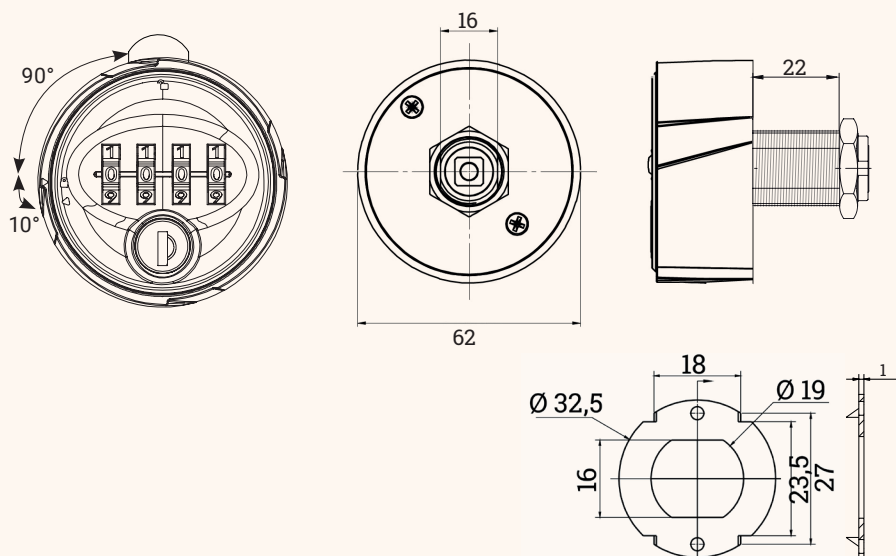

- ✓ Zahlenschloss mit 4-stelligem Fixcode, 9999 Kombinationen möglich
- ✓ Hebelschloss für Plattenstärken von 0.6 - 22 mm
- ✓ Bohrloch Ø19 mm (Holztüren), Stanzung 16x19 mm (Metalltüren)
- ✓ Auslesen des eingestellten Codes mittels Notöffnungsschlüssel

Details

Installation

Verwischfunktion

Nach Einstellen des gewünschten Codes werden durch Verschließen die Zahlenräder automatisch in Nullstellung 0-0-0-0 gebracht und der eingestellte Code verwischt. Ein ungewünschtes Auslesen in geschlossener Stellung ist damit nicht möglich.

Technische Zeichnungen

Bezeichnung	Beschreibung	Farbe	Artikel-Nr.
KICCO RSV Set	Hebelschloss mit Fixcode für Einzelnutzer, rechts, 4 stelliger Nummerncode, Material: Nylon, schwarz, Riegel 40 mm, 6 mm gekröpft, inkl. Verdrehsicherung	Schwarz	113 128581
KICCO RSV MK	Notöffnungsschlüssel für KICCO RSV/RPV	Silber	113 128588