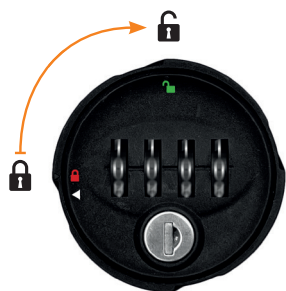

- ✓ Zahlenschloss mit 4-stelligem Fixcode, 9999 Kombinationen möglich
- ✓ Hebelschloss für Plattenstärken von 0.6 - 22 mm
- ✓ Bohrloch Ø19 mm (Holztüren), Stanzung 16x19 mm (Metalltüren)
- ✓ Auslesen des eingestellten Codes mittels Notöffnungsschlüssel

Details

Installation

Verwischfunktion

Nach Einstellen des gewünschten Codes werden durch Verschließen die Zahlenräder automatisch in Nullstellung 0-0-0-0 gebracht und der eingestellte Code verwischt. Ein ungewünschtes Auslesen in geschlossener Stellung ist damit nicht möglich.

Technische Zeichnungen

Bezeichnung	Beschreibung	Farbe	Artikel-Nr.
KICCO RSV Set	Hebelschloss mit Fixcode für Einzelnutzer, rechts, 4 stelliger Nummerncode, Material: Nylon, schwarz, Riegel 40 mm, 6 mm gekröpft, inkl. Verdrehsicherung	Schwarz	113 128581
KICCO RSV MK	Notöffnungsschlüssel für KICCO RSV/RPV	Silber	113 128588