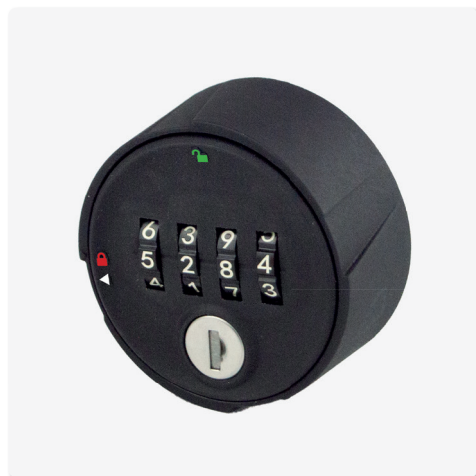

- ✓ Zahlenschloss mit 4-stelligem Fixcode, 9999 Kombinationen möglich
- ✓ Hebelschloss für Plattenstärken von 0.6 - 22 mm
- ✓ Bohrloch Ø19 mm (Holztüren), Stanzung 16x19 mm (Metalltüren)
- ✓ Auslesen des eingestellten Codes mittels Notöffnungsschlüssel

Details

Installation

Verwischfunktion

Nach Einstellen des gewünschten Codes werden durch Verschließen die Zahlenräder automatisch in Nullstellung 0-0-0-0 gebracht und der eingestellte Code verwischt. Ein ungewünschtes Auslesen in geschlossener Stellung ist damit nicht möglich.

Technische Zeichnungen

Bezeichnung	Beschreibung	Farbe	Artikel-Nr.
KICCO RSV Set	Hebelschloss mit Fixcode für Einzelnutzer, rechts, 4 stelliger Nummerncode, Material: Nylon, schwarz, Riegel 40 mm, 6 mm gekröpft, inkl. Verdrehsicherung	Schwarz	113 128581
KICCO RSV MK	Notöffnungsschlüssel für KICCO RSV/RPV	Silber	113 128588