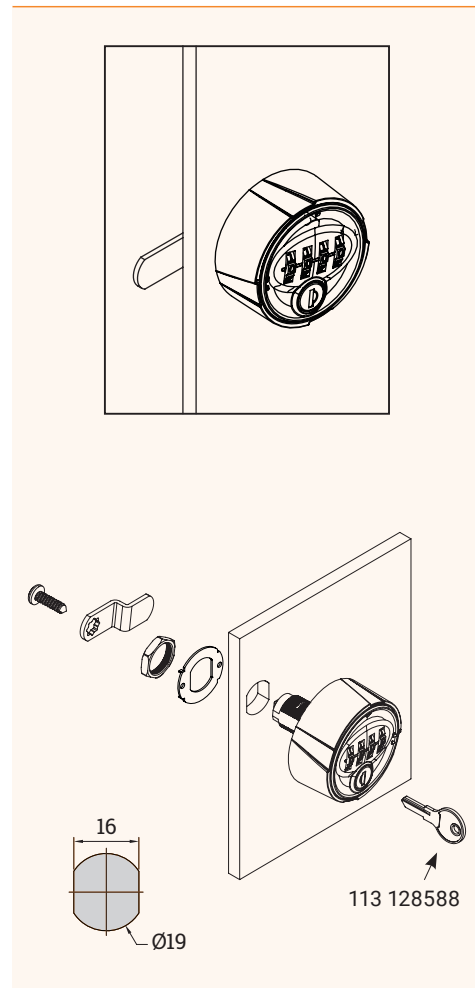

- ✓ Zahlenschloss mit 4-stelligem Fixcode, 9999 Kombinationen möglich
- ✓ Hebelschloss für Plattenstärken von 0.6 - 22 mm
- ✓ Bohrloch Ø19 mm (Holztüren), Stanzung 16x19 mm (Metalltüren)
- ✓ Auslesen des eingestellten Codes mittels Notöffnungsschlüssel

Details

Installation

Verwischfunktion

Nach Einstellen des gewünschten Codes werden durch Verschließen die Zahlenräder automatisch in Nullstellung 0-0-0-0 gebracht und der eingestellte Code verwischt. Ein ungewünschtes Auslesen in geschlossener Stellung ist damit nicht möglich.

Technische Zeichnungen

Bezeichnung	Beschreibung	Farbe	Artikel-Nr.
KICCO RSV Set	Hebelschloss mit Fixcode für Einzelnutzer, rechts, 4 stelliger Nummerncode, Material: Nylon, schwarz, Riegel 40 mm, 6 mm gekröpft, inkl. Verdrehsicherung	Schwarz	113 128581
KICCO RSV MK	Notöffnungsschlüssel für KICCO RSV/RPV	Silber	113 128588