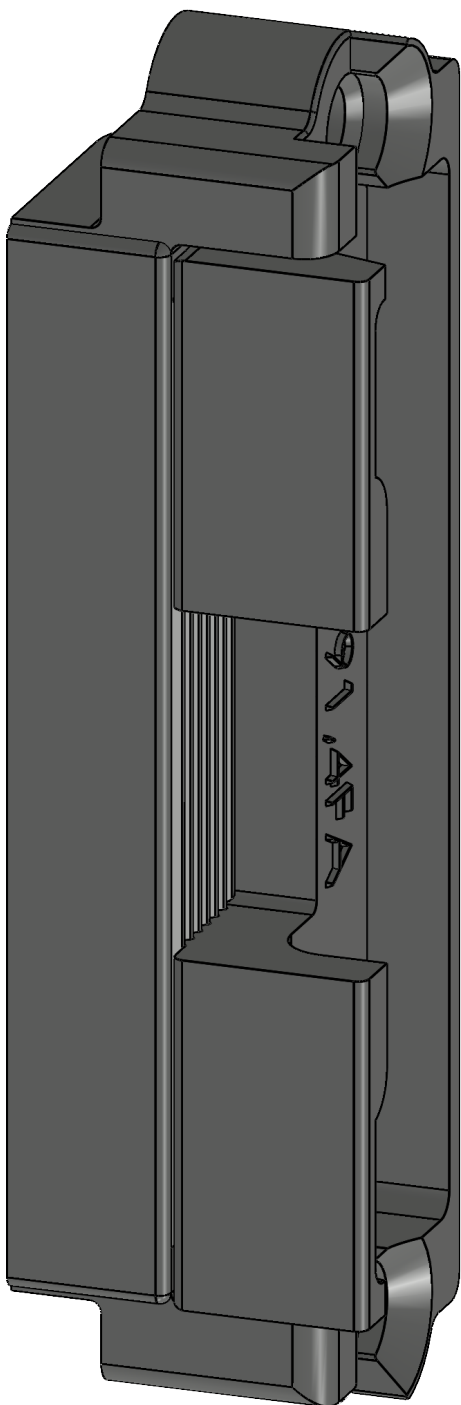

# T-EINSATZ A-9/91,4 FA AV3 BL

### Produktdetails

Produktbasisklassen ⓘ	Zubehör ⓘ
Produkt-Funktionsgruppe	Zubehör - mechanisch
Produktgruppe	Falleneinsatz
Produkt	Einsatzstück mit Einsatzwinkel

# T-EINSATZ A-9/91,4 FA AV3 BL 5030246