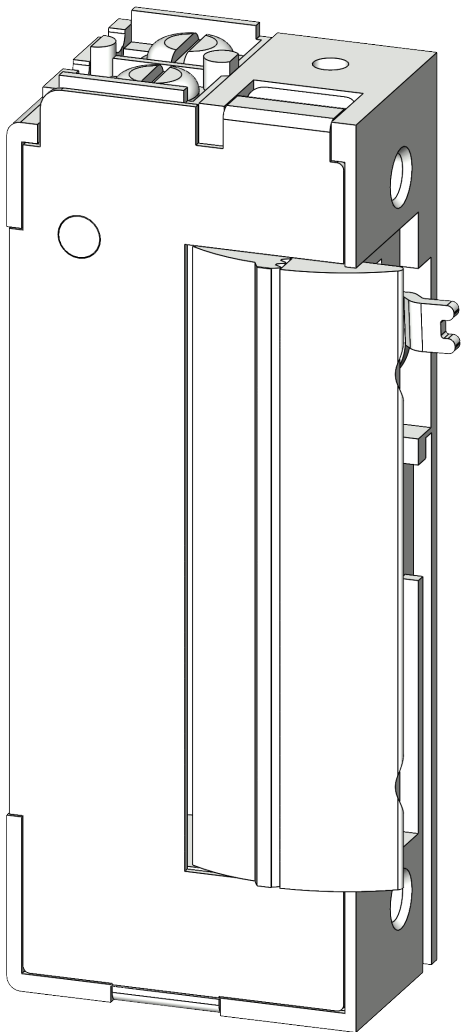

T-HT TÜRÖFFN 118E190A71 FAB 66GS/WS RS 4939646

Produktdetails

Produktbasisklassen ⓘ	Zubehör ⓘ
Produkt-Funktionsgruppe	Zubehör - elektronisch
Produktgruppe	Türöffner

T-HT TÜRÖFFN 118E190A71 FAB 66GS/WS RS 4939646

T-HT TÜRÖFFN 118E190A71 FAB 66GS/WS RS 4939646

Legende

Das Winkhaus Portal

Mit einem einfachen Klick auf die Artikelnummer gelangen Sie direkt zum Artikel im Winkhaus Portal. Im Winkhaus Portal sind weitere Informationen wie z.B. eine Produktbeschreibung oder auch Erklärungen der einzelnen Spezifikationen verfügbar. Des Weiteren sind für die verschiedenen Profilsysteme weiterführende Informationen wie z.B. die Flügel- und Blendrahmennummern gegeben. Im Downloadbereich stehen zusätzlich weitere Dokumente und Bilder für das ausgewählte Produkt zur Verfügung.

The screenshot shows the login interface of the Winkhaus Portal. It features a title 'Das Winkhaus Portal' at the top. Below the title are two input fields: 'Benutzername / E-Mail' and 'Passwort'. A link for 'Passwort vergessen?' is positioned below the password field. At the bottom, there is a blue 'LOGIN' button. Text at the bottom of the form reads: 'Jetzt Zugang beantragen | Jetzt Zugang zu den Winkhaus Locking Services (WLS) beantragen - Zutrittsorganisation'.