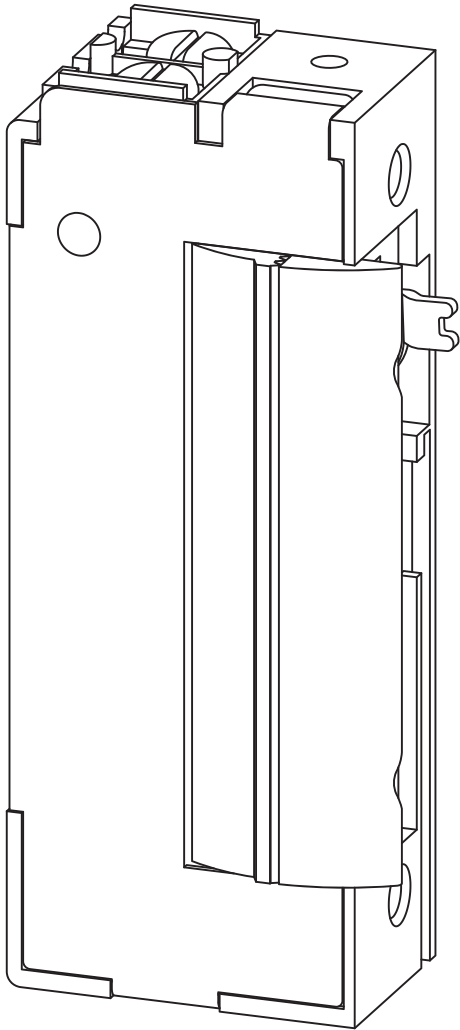

T-HT TÜRÖFFN 118E190A71 FAB 66GS/WS RS 4939646

Produktdetails

Produktbasisklassen ⓘ	Zubehör ⓘ
Produkt-Funktionsgruppe	Zubehör - elektronisch
Produktgruppe	Türöffner

T-HT TÜRÖFFN 118E190A71 FAB 66GS/WS RS 4939646

T-HT TÜRÖFFN 118E190A71 FAB 66GS/WS RS 4939646

Legende

Das Winkhaus Portal

Mit einem einfachen Klick auf die Artikelnummer gelangen Sie direkt zum Artikel im Winkhaus Portal. Im Winkhaus Portal sind weitere Informationen wie z.B. eine Produktbeschreibung oder auch Erklärungen der einzelnen Spezifikationen verfügbar. Des Weiteren sind für die verschiedenen Profilsysteme weiterführende Informationen wie z.B. die Flügel- und Blendrahmennummern gegeben. Im Downloadbereich stehen zusätzlich weitere Dokumente und Bilder für das ausgewählte Produkt zur Verfügung.

The screenshot shows the login interface of the Winkhaus Portal. It features a title 'Das Winkhaus Portal' at the top. Below the title are two input fields: 'Benutzername / E-Mail' and 'Passwort'. A link for 'Passwort vergessen?' is positioned below the password field. At the bottom, there is a blue 'LOGIN' button. Text at the bottom of the form reads: 'Jetzt Zugang beantragen | Jetzt Zugang zu den Winkhaus Locking Services (WLS) beantragen - Zutrittsorganisation'.